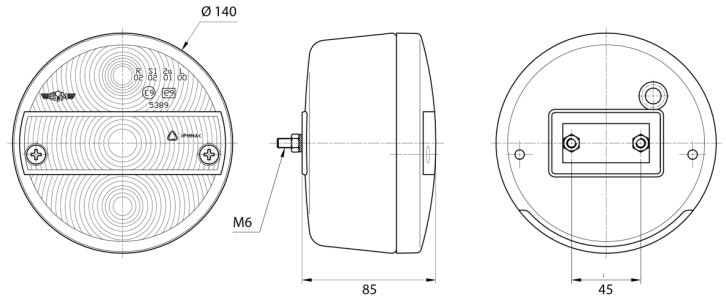

## Especificaciones

A solicitar por	1
Base	P21W-BA15s/R5W-BA15s
Certificación	ECE
Color	Ámbar/rojo
Color de lente	Ámbar/rojo
Con luz de freno y posición	Sí
Con luz direccional	Sí
Conexión	Paso de cable
Diámetro mm	140 mm

Embalaje	Empaque POS
Espesor mm	85 mm
Fuente de luz	Halógeno
Lado de montaje	Parte trasera - Izquierda y derecha
Montaje	Superficial
Peso (kg)	0,450 Kg
Suministrado con	Tornillos de montaje
Tipo	Luces traseras
Voltaje de funcionamiento	12V - 24V