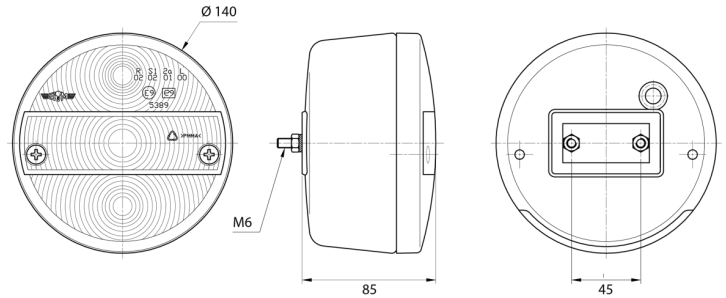

LUCES DELANTERAS Y TRASERAS

3111.000000

Luz trasera | izquierda+derecha | 12-24V

EAN: 5414184562714

Especificaciones

A solicitar por	1
Base	P21W-BA15s/R5W-BA15s
Certificación	ECE
Color	Ámbar/rojo
Color de lente	Ámbar/rojo
Con luz de freno y posición	Sí
Con luz direccional	Sí
Conexión	Paso de cable
Diámetro mm	140 mm

Embalaje	Empaque POS
Espesor mm	85 mm
Fuente de luz	Halógeno
Lado de montaje	Parte trasera - Izquierda y derecha
Montaje	Superficial
Peso (kg)	0,450 Kg
Suministrado con	Tornillos de montaje
Tipo	Luces traseras
Voltaje de funcionamiento	12V - 24V