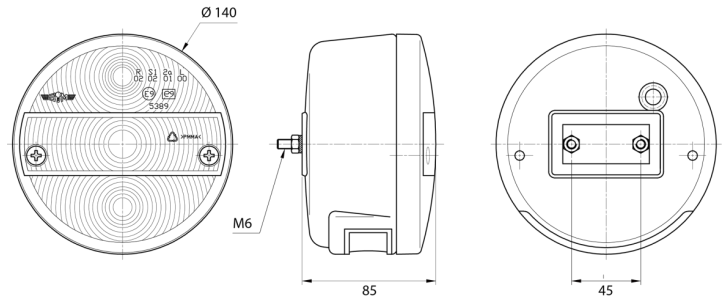

LUCES DELANTERAS Y TRASERAS

3111.0000100

Luz trasera | izquierda+derecha | luz de matrícula | 12-24V

EAN: 5414184562738

Especificaciones

A solicitar por	1	Diámetro mm	140 mm
Base	P21W-BA15s/R5W-BA15s	Embalaje	Empaque POS
Certificación	ECE	Espesor mm	85 mm
Color	Ámbar/rojo	Fuente de luz	Halógeno
Color de lente	Ámbar/rojo	Lado de montaje	Parte trasera - Izquierda y derecha
Con luz de freno y posición	Sí	Montaje	Superficial
Con luz de matrícula - abajo	Sí	Peso (kg)	0,508 Kg
Con luz direccional	Sí	Suministrado con	Tornillos de montaje
Conexión	Paso de cable	Tipo	Luces traseras