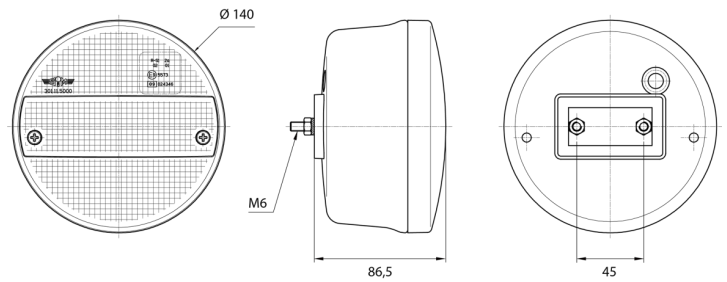

3111.500000

Luz trasera LED | izquierda+derecha | 12-24V

EAN: 5414184562745

Especificaciones

A solicitar por	1	Espesor mm	86,5 mm
Certificación	ECE	Fuente de luz	LED
Color	Ámbar/rojo	Grado IP	IP54
Color de lente	Ámbar/rojo	Lado de montaje	Parte trasera - Izquierda y derecha
Con luz de freno y posición	Sí	Montaje	Superficial
Con luz direccional	Sí	Peso (kg)	0,468 Kg
Conexión	Zapatillas tipo terminal plano	Suministrado con	Tornillos de montaje
Diámetro mm	140 mm	Tipo	Luces traseras
EMC	EMC	Voltaje de funcionamiento	12V - 24V
Embalaje	Empaque POS		