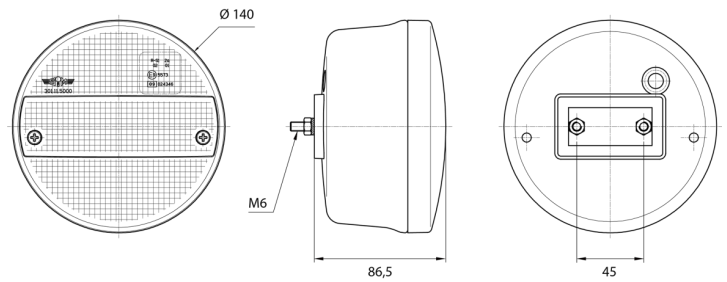

3111.500000

Luz trasera LED | izquierda+derecha | 12-24V

EAN: 5414184562745

## Especificaciones

A solicitar por	1	Espesor mm	86,5 mm
Certificación	ECE	Fuente de luz	LED
Color	Ámbar/rojo	Grado IP	IP54
Color de lente	Ámbar/rojo	Lado de montaje	Parte trasera - Izquierda y derecha
Con luz de freno y posición	Sí	Montaje	Superficial
Con luz direccional	Sí	Peso (kg)	0,468 Kg
Conexión	Zapatillas tipo terminal plano	Suministrado con	Tornillos de montaje
Diámetro mm	140 mm	Tipo	Luces traseras
EMC	EMC	Voltaje de funcionamiento	12V - 24V
Embalaje	Empaque POS		