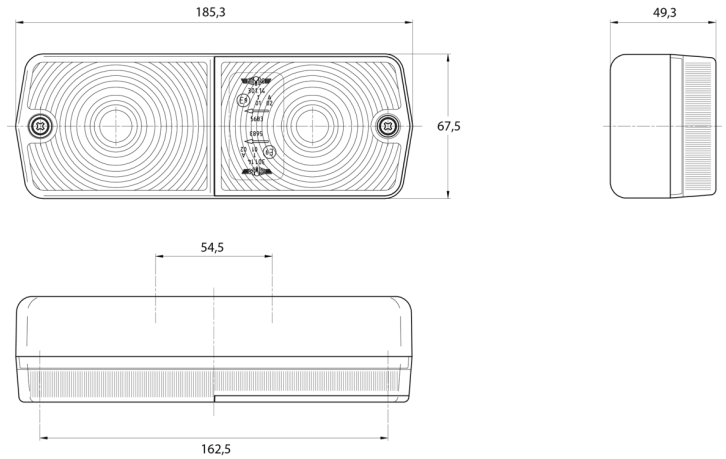

LUCES DELANTERAS Y TRASERAS

3114.000000

Luz delantera | izquierda+derecha | 12-24V

EAN: 5414184560567

Especificaciones

A solicitar por	2	Espesor mm	49,3 mm
Altura mm	67,5 mm	Fuente de luz	Halógeno
Base	P21W-BA15s/R5W-BA15s	Lado de montaje	Parte trasera - Izquierda y derecha
Certificación	ECE	Longitud mm	185,3 mm
Color	Ámbar/blanco	Montaje	Superficial
Color de lente	Ámbar/blanco	Peso (kg)	0,258 Kg
Con luz de posición trasera	Sí	Suministrado con	Tornillos de montaje
Con luz direccional	Sí	Tipo	Luces delanteras
Conexión	Paso de cable	Voltaje de funcionamiento	12V - 24V
Embalaje	Empaque POS		