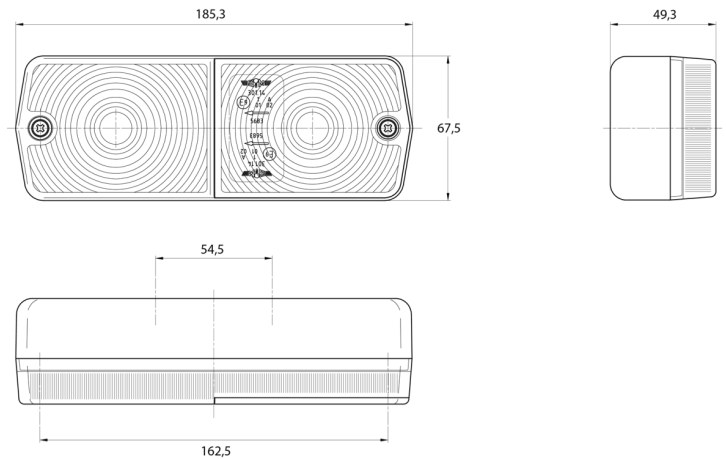

# LUCES DELANTERAS Y TRASERAS

3114.000000

Luz delantera | izquierda+derecha | 12-24V

EAN: 5414184560567

## Especificaciones

A solicitar por	2	Espesor mm	49,3 mm
Altura mm	67,5 mm	Fuente de luz	Halógeno
Base	P21W-BA15s/R5W-BA15s	Lado de montaje	Parte trasera - Izquierda y derecha
Certificación	ECE	Longitud mm	185,3 mm
Color	Ámbar/blanco	Montaje	Superficial
Color de lente	Ámbar/blanco	Peso (kg)	0,258 Kg
Con luz de posición trasera	Sí	Suministrado con	Tornillos de montaje
Con luz direccional	Sí	Tipo	Luces delanteras
Conexión	Paso de cable	Voltaje de funcionamiento	12V - 24V
Embalaje	Empaque POS		