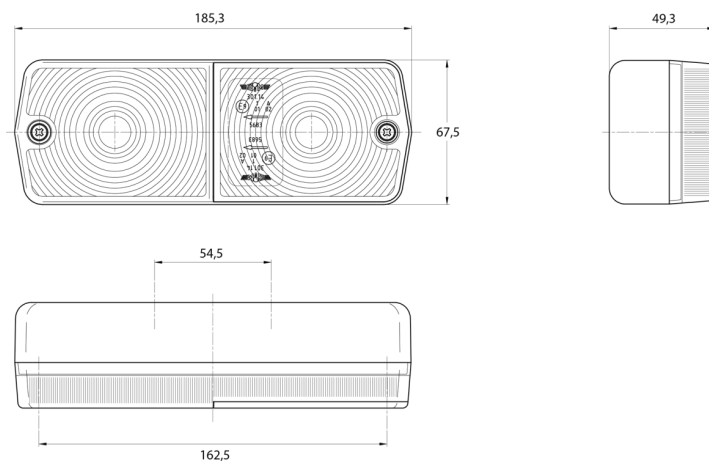

LUCES DELANTERAS Y TRASERAS

3114.000000

Luz delantera | izquierda+derecha | 12-24V

EAN: 5414184560567

Especificaciones

A solicitar por	2	Espesor mm	49,3 mm
Altura mm	67,5 mm	Fuente de luz	Halógeno
Base	P21W-BA15s/R5W-BA15s	Lado de montaje	Parte trasera - Izquierda y derecha
Certificación	ECE	Longitud mm	185,3 mm
Color	Ámbar/blanco	Montaje	Superficial
Color de lente	Ámbar/blanco	Peso (kg)	0,258 Kg
Con luz de posición trasera	Sí	Suministrado con	Tornillos de montaje
Con luz direccional	Sí	Tipo	Luces delanteras
Conexión	Paso de cable	Voltaje de funcionamiento	12V - 24V
Embalaje	Empaque POS		