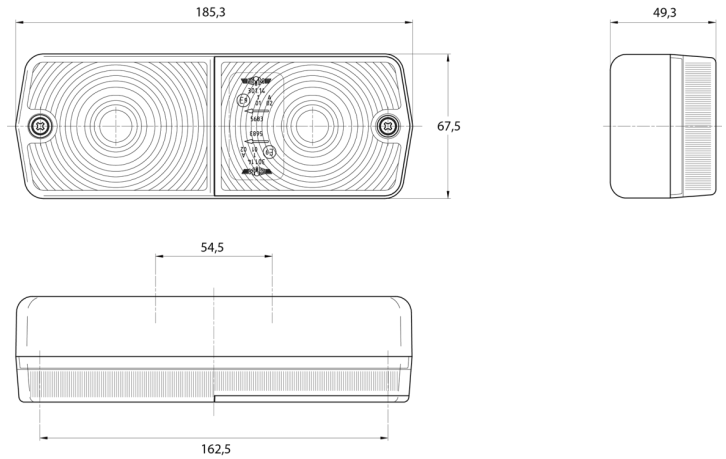

# LUCES DELANTERAS Y TRASERAS

3114.000000

Luz delantera | izquierda+derecha | 12-24V

EAN: 5414184560567

## Especificaciones

A solicitar por	2	Espesor mm	49,3 mm
Altura mm	67,5 mm	Fuente de luz	Halógeno
Base	P21W-BA15s/R5W-BA15s	Lado de montaje	Parte trasera - Izquierda y derecha
Certificación	ECE	Longitud mm	185,3 mm
Color	Ámbar/blanco	Montaje	Superficial
Color de lente	Ámbar/blanco	Peso (kg)	0,258 Kg
Con luz de posición trasera	Sí	Suministrado con	Tornillos de montaje
Con luz direccional	Sí	Tipo	Luces delanteras
Conexión	Paso de cable	Voltaje de funcionamiento	12V - 24V
Embalaje	Empaque POS		