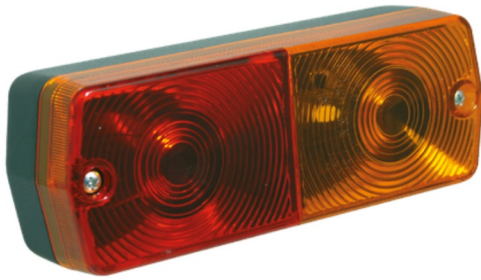

LUCES DELANTERAS Y TRASERAS

3114.0000100

Luz trasera | izquierda+derecha | 12-24V

EAN: 5414184560574

Especificaciones

A solicitar por	2	Espesor mm	49,3 mm
Altura mm	67,5 mm	Fuente de luz	Halógeno
Base	P21W-BA15s/P21/5W-BAY 15d	Lado de montaje	Parte trasera - Izquierda y derecha
Certificación	ECE	Longitud mm	185,3 mm
Color	Ámbar/rojo	Montaje	Superficial
Color de lente	Ámbar/rojo	Peso (kg)	0,240 Kg
Con luz de freno y posición	Sí	Suministrado con	Tornillos de montaje
Con luz direccional	Sí	Tipo	Luces traseras
Conexión	Paso de cable	Voltaje de funcionamiento	12V - 24V
Embalaje	Empaque POS		