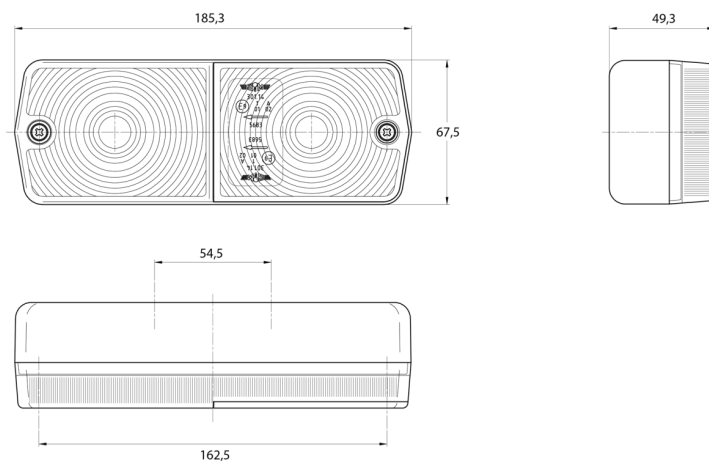

LUCES DELANTERAS Y TRASERAS

3114.0000100

Luz trasera | izquierda+derecha | 12-24V

EAN: 5414184560574

Specifications

A solicitar por	2	Espesor mm	49,3 mm
Altura mm	67,5 mm	Fuente de luz	Halógeno
Base	P21W-BA15s/P21/5W-BAY 15d	Lado de montaje	Parte trasera - Izquierda y derecha
Certificación	ECE	Longitud mm	185,3 mm
Color	Ámbar/rojo	Montaje	Superficial
Color de lente	Ámbar/rojo	Peso (kg)	0,240 Kg
Con luz de freno y posición	Sí	Suministrado con	Tornillos de montaje
Con luz direccional	Sí	Tipo	Luces traseras
Conexión	Paso de cable	Voltaje de funcionamiento	12V - 24V
Embalaje	Empaque POS		