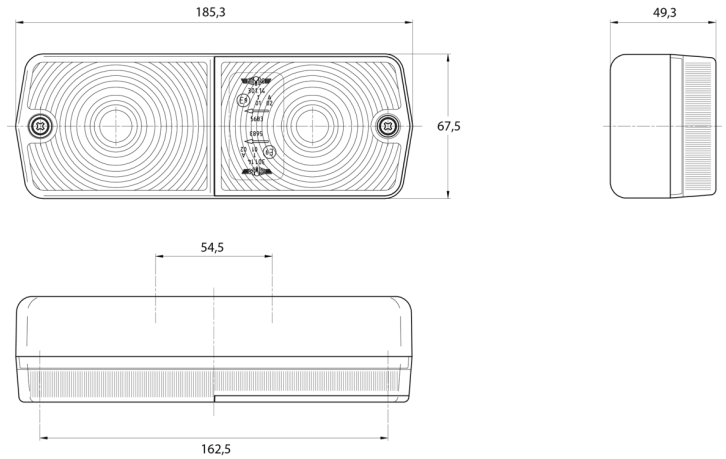

LUCES DELANTERAS Y TRASERAS

3114.0000100

Luz trasera | izquierda+derecha | 12-24V

EAN: 5414184560574

Especificaciones

A solicitar por	2	Espesor mm	49,3 mm
Altura mm	67,5 mm	Fuente de luz	Halógeno
Base	P21W-BA15s/P21/5W-BAY 15d	Lado de montaje	Parte trasera - Izquierda y derecha
Certificación	ECE	Longitud mm	185,3 mm
Color	Ámbar/rojo	Montaje	Superficial
Color de lente	Ámbar/rojo	Peso (kg)	0,240 Kg
Con luz de freno y posición	Sí	Suministrado con	Tornillos de montaje
Con luz direccional	Sí	Tipo	Luces traseras
Conexión	Paso de cable	Voltaje de funcionamiento	12V - 24V
Embalaje	Empaque POS		