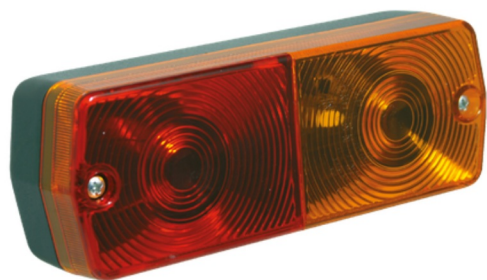

LUCES DELANTERAS Y TRASERAS

3114.0000100

Luz trasera | izquierda+derecha | 12-24V

EAN: 5414184560574

Especificaciones

A solicitar por	2	Espesor mm	49,3 mm
Altura mm	67,5 mm	Fuente de luz	Halógeno
Base	P21W-BA15s/P21/5W-BAY 15d	Lado de montaje	Parte trasera - Izquierda y derecha
Certificación	ECE	Longitud mm	185,3 mm
Color	Ámbar/rojo	Montaje	Superficial
Color de lente	Ámbar/rojo	Peso (kg)	0,240 Kg
Con luz de freno y posición	Sí	Suministrado con	Tornillos de montaje
Con luz direccional	Sí	Tipo	Luces traseras
Conexión	Paso de cable	Voltaje de funcionamiento	12V - 24V
Embalaje	Empaque POS		