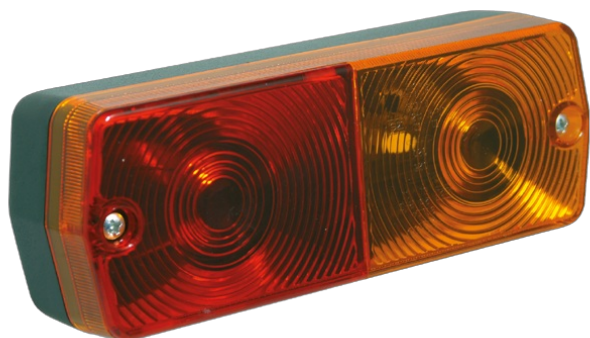

LUCES DELANTERAS Y TRASERAS

3114.0000100

Luz trasera | izquierda+derecha | 12-24V

EAN: 5414184560574

Specifications

A solicitar por	2	Espesor mm	49,3 mm
Altura mm	67,5 mm	Fuente de luz	Halógeno
Base	P21W-BA15s/P21/5W-BAY 15d	Lado de montaje	Parte trasera - Izquierda y derecha
Certificación	ECE	Longitud mm	185,3 mm
Color	Ámbar/rojo	Montaje	Superficial
Color de lente	Ámbar/rojo	Peso (kg)	0,240 Kg
Con luz de freno y posición	Sí	Suministrado con	Tornillos de montaje
Con luz direccional	Sí	Tipo	Luces traseras
Conexión	Paso de cable	Voltaje de funcionamiento	12V - 24V
Embalaje	Empaque POS		