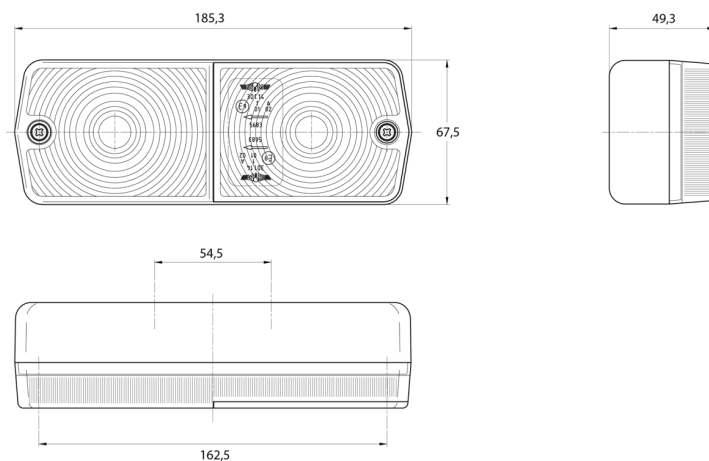

LUCES DELANTERAS Y TRASERAS

3114.0000100

Luz trasera | izquierda+derecha | 12-24V

EAN: 5414184560574

Especificaciones

A solicitar por	2	Espesor mm	49,3 mm
Altura mm	67,5 mm	Fuente de luz	Halógeno
Base	P21W-BA15s/P21/5W-BAY 15d	Lado de montaje	Parte trasera - Izquierda y derecha
Certificación	ECE	Longitud mm	185,3 mm
Color	Ámbar/rojo	Montaje	Superficial
Color de lente	Ámbar/rojo	Peso (kg)	0,240 Kg
Con luz de freno y posición	Sí	Suministrado con	Tornillos de montaje
Con luz direccional	Sí	Tipo	Luces traseras
Conexión	Paso de cable	Voltaje de funcionamiento	12V - 24V
Embalaje	Empaque POS		