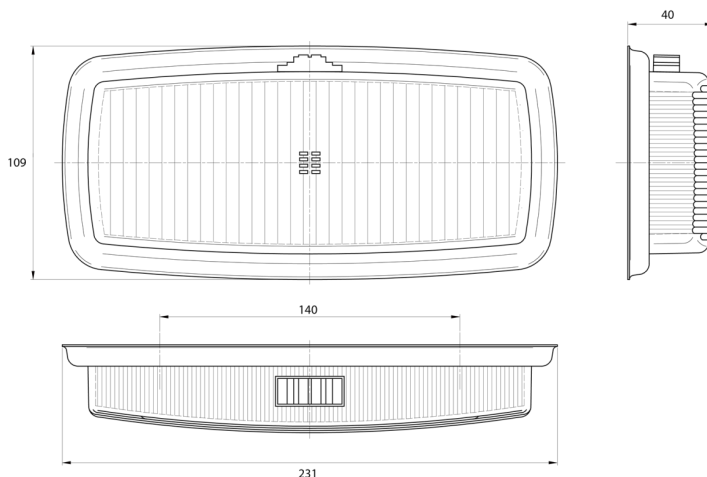

# LUCES INTERIORES

3115.000000

Luz interior | halógeno | rectangular | blanco

EAN: 5414184562202

## Especificaciones

A solicitar por	1	Fuente de luz	Halógeno
Altura mm	40 mm	Interruptor	No
Ancho mm	109 mm	Longitud mm	231 mm
Color	Blanco	Montaje	Superficial
Color de lente	Transparente	Peso (kg)	0,300 Kg
Conexión	N/A	Tipo	Rectangular
Embalaje	Empaque POS	Voltaje de funcionamiento	12V