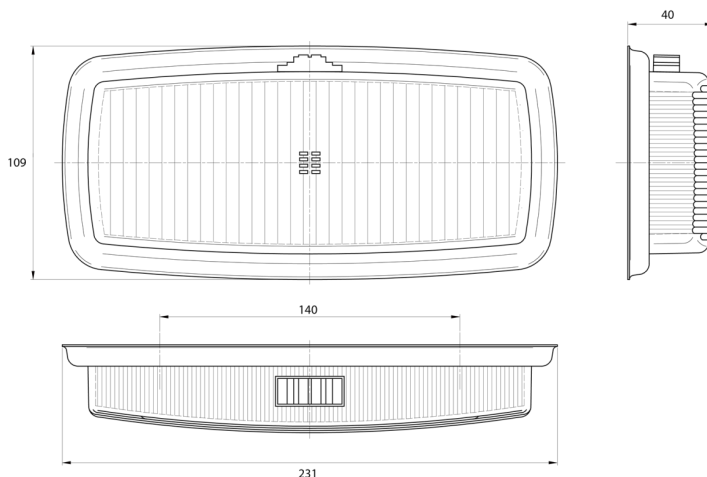

LUCES INTERIORES

3115.000000

Luz interior | halógeno | rectangular | blanco

EAN: 5414184562202

Especificaciones

| | | | |
|-----------------|--------------|---------------------------|-------------|
| A solicitar por | 1 | Fuente de luz | Halógeno |
| Altura mm | 40 mm | Interruptor | No |
| Ancho mm | 109 mm | Longitud mm | 231 mm |
| Color | Blanco | Montaje | Superficial |
| Color de lente | Transparente | Peso (kg) | 0,300 Kg |
| Conexión | N/A | Tipo | Rectangular |
| Embalaje | Empaque POS | Voltaje de funcionamiento | 12V |