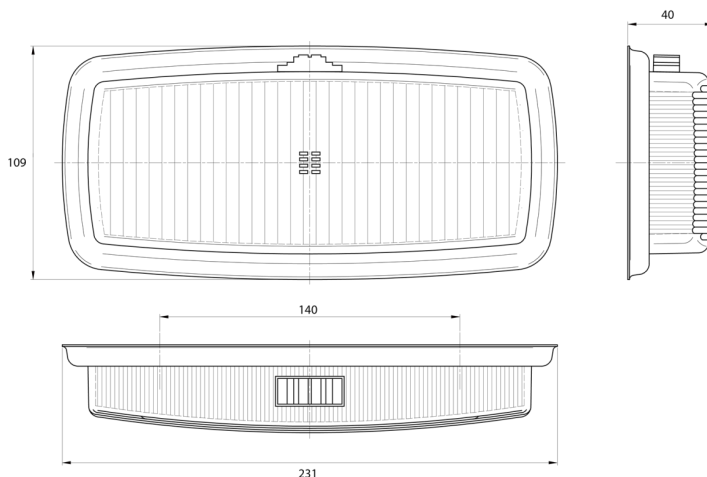

LUCES INTERIORES

3115.000000

Luz interior | halógeno | rectangular | blanco

EAN: 5414184562202

Especificaciones

A solicitar por	1	Fuente de luz	Halógeno
Altura mm	40 mm	Interruptor	No
Ancho mm	109 mm	Longitud mm	231 mm
Color	Blanco	Montaje	Superficial
Color de lente	Transparente	Peso (kg)	0,300 Kg
Conexión	N/A	Tipo	Rectangular
Embalaje	Empaque POS	Voltaje de funcionamiento	12V