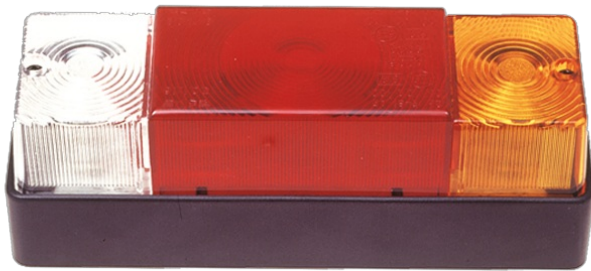

# LUCES DELANTERAS Y TRASERAS

3116.000000

Luz trasera | izquierda+derecha | 12-24V

EAN: 5414184560598

## Especificaciones

A solicitar por	2	Espesor mm	70 mm
Altura mm	65,5 mm	Fuente de luz	Halógeno
Base	P21W-BA15s/P21/5W-BAY 15d	Lado de montaje	Parte trasera - Izquierda y derecha
Certificación	ECE	Longitud mm	204 mm
Color	Ámbar/rojo/blanco	Montaje	Superficial
Color de lente	Ámbar/rojo/blanco	Peso (kg)	0,380 Kg
Con luz de freno y posición	Sí	Suministrado con	Tornillos de montaje
Con luz de marcha atrás	Sí	Tipo	Luces traseras
Con luz direccional	Sí	Voltaje de funcionamiento	12V - 24V
Conexión	Paso de cable		