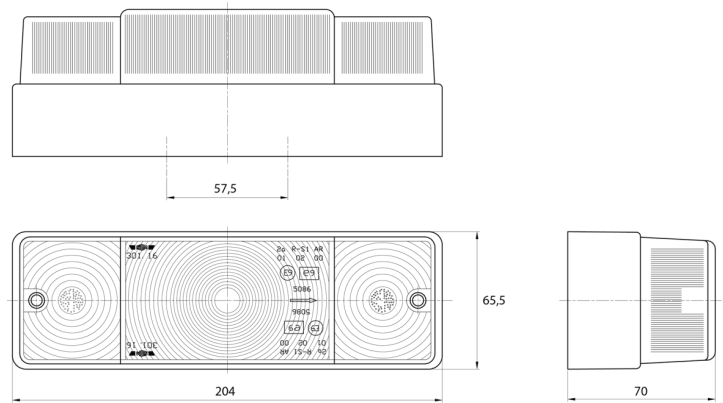

LUCES DELANTERAS Y TRASERAS

3116.000000

Luz trasera | izquierda+derecha | 12-24V

EAN: 5414184560598

Especificaciones

A solicitar por	2	Espesor mm	70 mm
Altura mm	65,5 mm	Fuente de luz	Halógeno
Base	P21W-BA15s/P21/5W-BAY 15d	Lado de montaje	Parte trasera - Izquierda y derecha
Certificación	ECE	Longitud mm	204 mm
Color	Ámbar/rojo/blanco	Montaje	Superficial
Color de lente	Ámbar/rojo/blanco	Peso (kg)	0,380 Kg
Con luz de freno y posición	Sí	Suministrado con	Tornillos de montaje
Con luz de marcha atrás	Sí	Tipo	Luces traseras
Con luz direccional	Sí	Voltaje de funcionamiento	12V - 24V
Conexión	Paso de cable		