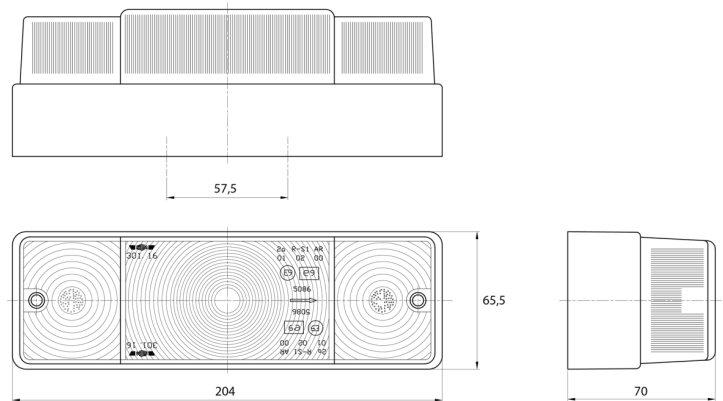

LUCES DELANTERAS Y TRASERAS

3116.000000

Luz trasera | izquierda+derecha | 12-24V

EAN: 5414184560598

Especificaciones

A solicitar por	2	Espesor mm	70 mm
Altura mm	65,5 mm	Fuente de luz	Halógeno
Base	P21W-BA15s/P21/5W-BAY 15d	Lado de montaje	Parte trasera - Izquierda y derecha
Certificación	ECE	Longitud mm	204 mm
Color	Ámbar/rojo/blanco	Montaje	Superficial
Color de lente	Ámbar/rojo/blanco	Peso (kg)	0,380 Kg
Con luz de freno y posición	Sí	Suministrado con	Tornillos de montaje
Con luz de marcha atrás	Sí	Tipo	Luces traseras
Con luz direccional	Sí	Voltaje de funcionamiento	12V - 24V
Conexión	Paso de cable		