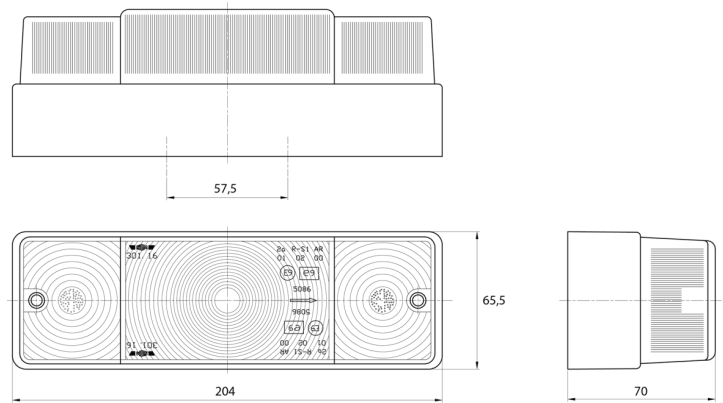

# LUCES DELANTERAS Y TRASERAS

3116.000000

Luz trasera | izquierda+derecha | 12-24V

EAN: 5414184560598

## Especificaciones

A solicitar por	2	Espesor mm	70 mm
Altura mm	65,5 mm	Fuente de luz	Halógeno
Base	P21W-BA15s/P21/5W-BAY 15d	Lado de montaje	Parte trasera - Izquierda y derecha
Certificación	ECE	Longitud mm	204 mm
Color	Ámbar/rojo/blanco	Montaje	Superficial
Color de lente	Ámbar/rojo/blanco	Peso (kg)	0,380 Kg
Con luz de freno y posición	Sí	Suministrado con	Tornillos de montaje
Con luz de marcha atrás	Sí	Tipo	Luces traseras
Con luz direccional	Sí	Voltaje de funcionamiento	12V - 24V
Conexión	Paso de cable		