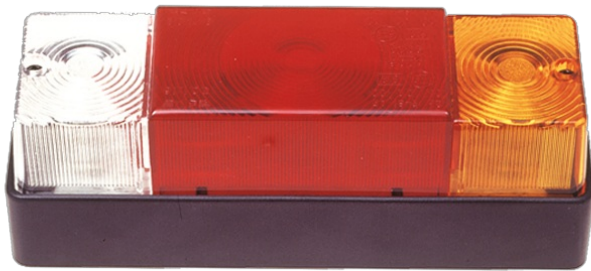

LUCES DELANTERAS Y TRASERAS

3116.000000

Luz trasera | izquierda+derecha | 12-24V

EAN: 5414184560598

Especificaciones

A solicitar por	2	Espesor mm	70 mm
Altura mm	65,5 mm	Fuente de luz	Halógeno
Base	P21W-BA15s/P21/5W-BAY 15d	Lado de montaje	Parte trasera - Izquierda y derecha
Certificación	ECE	Longitud mm	204 mm
Color	Ámbar/rojo/blanco	Montaje	Superficial
Color de lente	Ámbar/rojo/blanco	Peso (kg)	0,380 Kg
Con luz de freno y posición	Sí	Suministrado con	Tornillos de montaje
Con luz de marcha atrás	Sí	Tipo	Luces traseras
Con luz direccional	Sí	Voltaje de funcionamiento	12V - 24V
Conexión	Paso de cable		