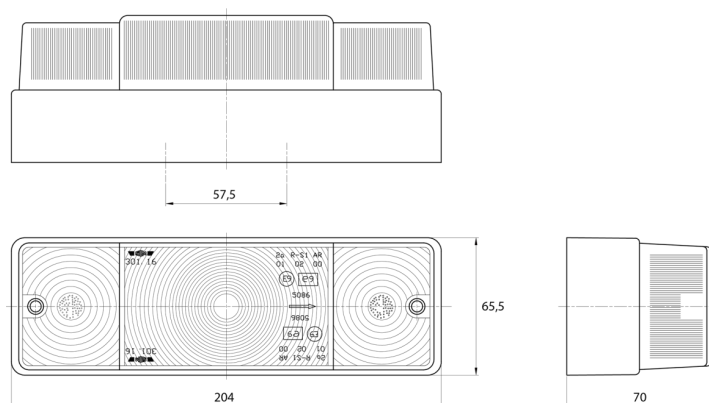

# LUCES DELANTERAS Y TRASERAS

3116.0000100

Luz trasera | izquierda+derecha | 12-24V

EAN: 5414184560604

## Especificaciones

A solicitar por	2	Espesor mm	70 mm
Altura mm	65,5 mm	Fuente de luz	Halógeno
Base	P21W-BA15s/P21/5W-BAY 15d	Lado de montaje	Parte trasera - Izquierda y derecha
Certificación	ECE	Longitud mm	204 mm
Color	Ámbar/rojo	Montaje	Superficial
Color de lente	Ámbar/rojo	Peso (kg)	0,311 Kg
Con luz antiniebla trasera	Sí	Suministrado con	Tornillos de montaje
Con luz de freno y posición	Sí	Tipo	Luces traseras
Con luz direccional	Sí	Voltaje de funcionamiento	12V - 24V
Conexión	Paso de cable		