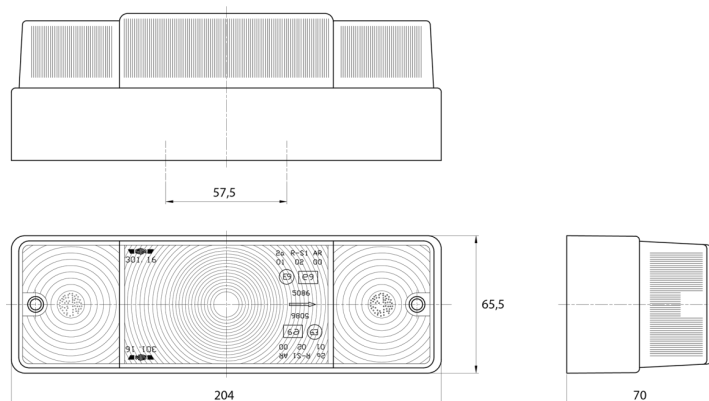

LUCES DELANTERAS Y TRASERAS

3116.0000100

Luz trasera | izquierda+derecha | 12-24V

EAN: 5414184560604

Especificaciones

A solicitar por	2	Espesor mm	70 mm
Altura mm	65,5 mm	Fuente de luz	Halógeno
Base	P21W-BA15s/P21/5W-BAY 15d	Lado de montaje	Parte trasera - Izquierda y derecha
Certificación	ECE	Longitud mm	204 mm
Color	Ámbar/rojo	Montaje	Superficial
Color de lente	Ámbar/rojo	Peso (kg)	0,311 Kg
Con luz antiniebla trasera	Sí	Suministrado con	Tornillos de montaje
Con luz de freno y posición	Sí	Tipo	Luces traseras
Con luz direccional	Sí	Voltaje de funcionamiento	12V - 24V
Conexión	Paso de cable		