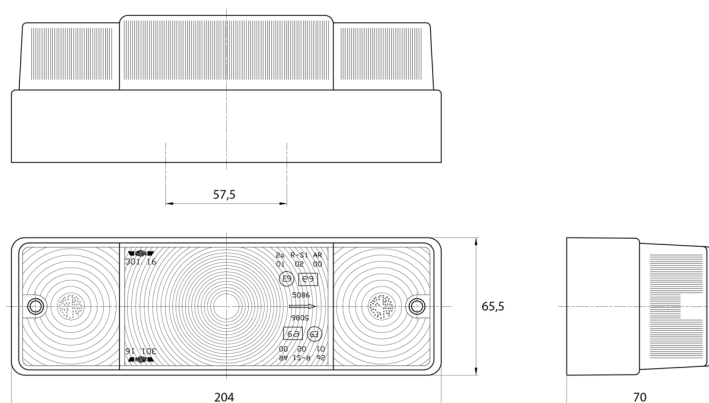

LUCES DELANTERAS Y TRASERAS

3116.0000100

Luz trasera | izquierda+derecha | 12-24V

EAN: 5414184560604

Especificaciones

A solicitar por	2	Espesor mm	70 mm
Altura mm	65,5 mm	Fuente de luz	Halógeno
Base	P21W-BA15s/P21/5W-BAY 15d	Lado de montaje	Parte trasera - Izquierda y derecha
Certificación	ECE	Longitud mm	204 mm
Color	Ámbar/rojo	Montaje	Superficial
Color de lente	Ámbar/rojo	Peso (kg)	0,311 Kg
Con luz antiniebla trasera	Sí	Suministrado con	Tornillos de montaje
Con luz de freno y posición	Sí	Tipo	Luces traseras
Con luz direccional	Sí	Voltaje de funcionamiento	12V - 24V
Conexión	Paso de cable		