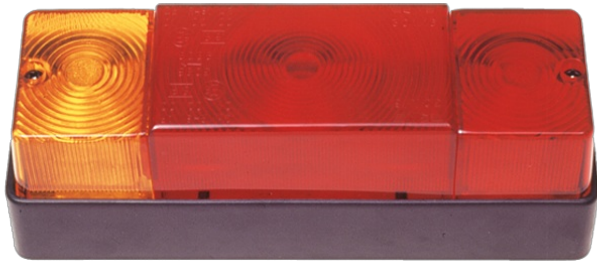

LUCES DELANTERAS Y TRASERAS

3116.0000100

Luz trasera | izquierda+derecha | 12-24V

EAN: 5414184560604

Especificaciones

A solicitar por	2	Espesor mm	70 mm
Altura mm	65,5 mm	Fuente de luz	Halógeno
Base	P21W-BA15s/P21/5W-BAY 15d	Lado de montaje	Parte trasera - Izquierda y derecha
Certificación	ECE	Longitud mm	204 mm
Color	Ámbar/rojo	Montaje	Superficial
Color de lente	Ámbar/rojo	Peso (kg)	0,311 Kg
Con luz antiniebla trasera	Sí	Suministrado con	Tornillos de montaje
Con luz de freno y posición	Sí	Tipo	Luces traseras
Con luz direccional	Sí	Voltaje de funcionamiento	12V - 24V
Conexión	Paso de cable		