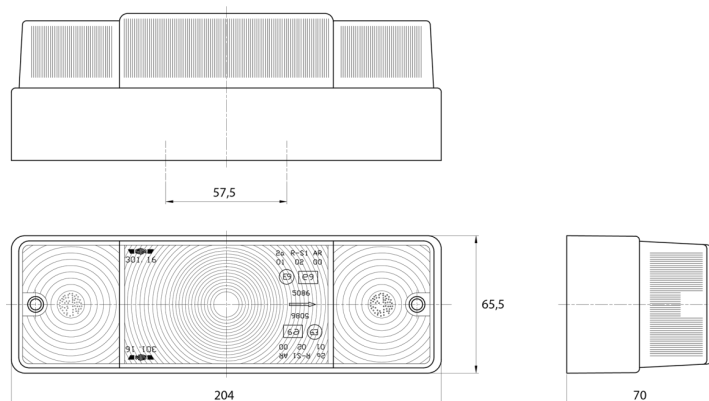

# LUCES DELANTERAS Y TRASERAS

3116.0000100

Luz trasera | izquierda+derecha | 12-24V

EAN: 5414184560604

## Especificaciones

A solicitar por	2	Espesor mm	70 mm
Altura mm	65,5 mm	Fuente de luz	Halógeno
Base	P21W-BA15s/P21/5W-BAY 15d	Lado de montaje	Parte trasera - Izquierda y derecha
Certificación	ECE	Longitud mm	204 mm
Color	Ámbar/rojo	Montaje	Superficial
Color de lente	Ámbar/rojo	Peso (kg)	0,311 Kg
Con luz antiniebla trasera	Sí	Suministrado con	Tornillos de montaje
Con luz de freno y posición	Sí	Tipo	Luces traseras
Con luz direccional	Sí	Voltaje de funcionamiento	12V - 24V
Conexión	Paso de cable		