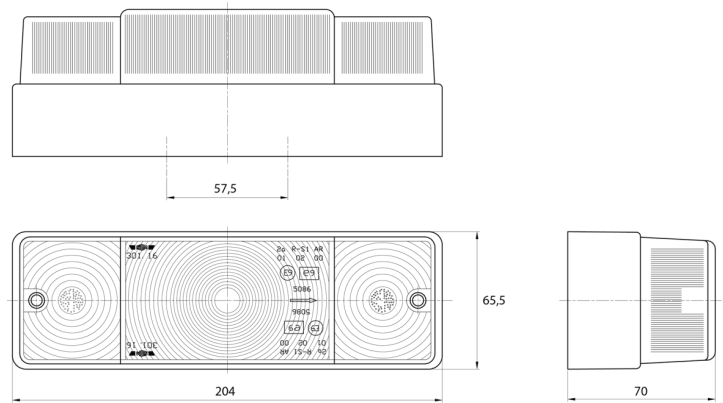

LUCES DELANTERAS Y TRASERAS

3116.0000100

Luz trasera | izquierda+derecha | 12-24V

EAN: 5414184560604

Especificaciones

A solicitar por	2	Espesor mm	70 mm
Altura mm	65,5 mm	Fuente de luz	Halógeno
Base	P21W-BA15s/P21/5W-BAY 15d	Lado de montaje	Parte trasera - Izquierda y derecha
Certificación	ECE	Longitud mm	204 mm
Color	Ámbar/rojo	Montaje	Superficial
Color de lente	Ámbar/rojo	Peso (kg)	0,311 Kg
Con luz antiniebla trasera	Sí	Suministrado con	Tornillos de montaje
Con luz de freno y posición	Sí	Tipo	Luces traseras
Con luz direccional	Sí	Voltaje de funcionamiento	12V - 24V
Conexión	Paso de cable		