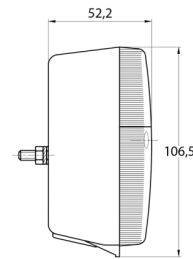

3118.0000150

Luz trasera halógena | izquierda+derecha | 12-24V

EAN: 5414184562899

Especificaciones

A solicitar por	2	Espesor mm	52 mm
Altura mm	106.5 mm	Fuente de luz	Halógeno
Base	P21W-BA15s/C5W SC8.5	Lado de montaje	Parte trasera - Izquierda y derecha
Certificación	ECE	Longitud mm	108 mm
Color	Ámbar/rojo	Montaje	Superficial
Color de lente	Ámbar/rojo	Peso (kg)	0,150 Kg
Con luz de freno y posición	Sí	Suministrado con	Tornillos de montaje
Con luz direccional	Sí	Tipo	Luces traseras
Conexión	Paso de cable	Voltaje de funcionamiento	12V - 24V
Embalaje	Empaque POS