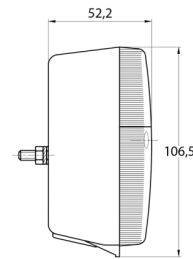

3118.0000150

Luz trasera halógena | izquierda+derecha | 12-24V

EAN: 5414184562899

Especificaciones

A solicitar por	2	Espesor mm	52 mm
Altura mm	106.5 mm	Fuente de luz	Halógeno
Base	P21W-BA15s/C5W SC8.5	Lado de montaje	Parte trasera - Izquierda y derecha
Certificación	ECE	Longitud mm	108 mm
Color	Ámbar/rojo	Montaje	Superficial
Color de lente	Ámbar/rojo	Peso (kg)	0,150 Kg
Con luz de freno y posición	Sí	Suministrado con	Tornillos de montaje
Con luz direccional	Sí	Tipo	Luces traseras
Conexión	Paso de cable	Voltaje de funcionamiento	12V - 24V
Embalaje	Empaque POS		