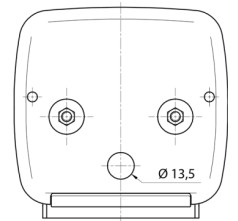

3118.0000150

Luz trasera halógena | izquierda+derecha | 12-24V

EAN: 5414184562899

Especificaciones

A solicitar por	2
Altura mm	106.5 mm
Base	P21W-BA15s/C5W SC8.5
Certificación	ECE
Color	Ámbar/rojo
Color de lente	Ámbar/rojo
Con luz de freno y posición	Sí
Con luz direccional	Sí
Conexión	Paso de cable
Embalaje	Empaque POS

Espesor mm	52 mm
Fuente de luz	Halógeno
Lado de montaje	Parte trasera - Izquierda y derecha
Longitud mm	108 mm
Montaje	Superficial
Peso (kg)	0,150 Kg
Suministrado con	Tornillos de montaje
Tipo	Luces traseras
Voltaje de funcionamiento	12V - 24V