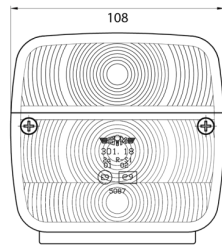

3118.0000150

Luz trasera halógena | izquierda+derecha | 12-24V

EAN: 5414184562899

Especificaciones

A solicitar por	2
Altura mm	106.5 mm
Base	P21W-BA15s/C5W SC8.5
Certificación	ECE
Color	Ámbar/rojo
Color de lente	Ámbar/rojo
Con luz de freno y posición	Sí
Con luz direccional	Sí
Conexión	Paso de cable
Embalaje	Empaque POS

Espesor mm	52 mm
Fuente de luz	Halógeno
Lado de montaje	Parte trasera - Izquierda y derecha
Longitud mm	108 mm
Montaje	Superficial
Peso (kg)	0,150 Kg
Suministrado con	Tornillos de montaje
Tipo	Luces traseras
Voltaje de funcionamiento	12V - 24V