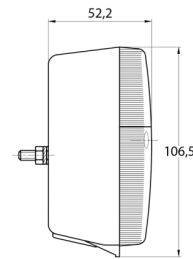

3118.0000150

Luz trasera halógena | izquierda+derecha | 12-24V

EAN: 5414184562899

Especificaciones

A solicitar por	2
Altura mm	106.5 mm
Base	P21W-BA15s/C5W SC8.5
Certificación	ECE
Color	Ámbar/rojo
Color de lente	Ámbar/rojo
Con luz de freno y posición	Sí
Con luz direccional	Sí
Conexión	Paso de cable
Embalaje	Empaque POS

Espesor mm	52 mm
Fuente de luz	Halógeno
Lado de montaje	Parte trasera - Izquierda y derecha
Longitud mm	108 mm
Montaje	Superficial
Peso (kg)	0,150 Kg
Suministrado con	Tornillos de montaje
Tipo	Luces traseras
Voltaje de funcionamiento	12V - 24V