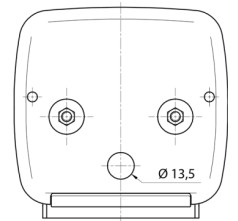

3118.0000150

Luz trasera halógena | izquierda+derecha | 12-24V

EAN: 5414184562899

Especificaciones

A solicitar por	2	Espesor mm	52 mm
Altura mm	106.5 mm	Fuente de luz	Halógeno
Base	P21W-BA15s/C5W SC8.5	Lado de montaje	Parte trasera - Izquierda y derecha
Certificación	ECE	Longitud mm	108 mm
Color	Ámbar/rojo	Montaje	Superficial
Color de lente	Ámbar/rojo	Peso (kg)	0,150 Kg
Con luz de freno y posición	Sí	Suministrado con	Tornillos de montaje
Con luz direccional	Sí	Tipo	Luces traseras
Conexión	Paso de cable	Voltaje de funcionamiento	12V - 24V
Embalaje	Empaque POS		