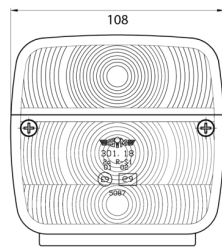

3118.0000150

Luz trasera halógena | izquierda+derecha | 12-24V

EAN: 5414184562899

## Especificaciones

A solicitar por	2	Espesor mm	52 mm
Altura mm	106.5 mm	Fuente de luz	Halógeno
Base	P21W-BA15s/C5W SC8.5	Lado de montaje	Parte trasera - Izquierda y derecha
Certificación	ECE	Longitud mm	108 mm
Color	Ámbar/rojo	Montaje	Superficial
Color de lente	Ámbar/rojo	Peso (kg)	0,150 Kg
Con luz de freno y posición	Sí	Suministrado con	Tornillos de montaje
Con luz direccional	Sí	Tipo	Luces traseras
Conexión	Paso de cable	Voltaje de funcionamiento	12V - 24V
Embalaje	Empaque POS		