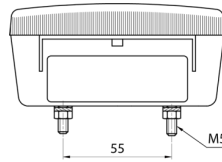

3118.0000150

Luz trasera halógena | izquierda+derecha | 12-24V

EAN: 5414184562899

Especificaciones

A solicitar por	2	Espesor mm	52 mm
Altura mm	106.5 mm	Fuente de luz	Halógeno
Base	P21W-BA15s/C5W SC8.5	Lado de montaje	Parte trasera - Izquierda y derecha
Certificación	ECE	Longitud mm	108 mm
Color	Ámbar/rojo	Montaje	Superficial
Color de lente	Ámbar/rojo	Peso (kg)	0,150 Kg
Con luz de freno y posición	Sí	Suministrado con	Tornillos de montaje
Con luz direccional	Sí	Tipo	Luces traseras
Conexión	Paso de cable	Voltaje de funcionamiento	12V - 24V
Embalaje	Empaque POS