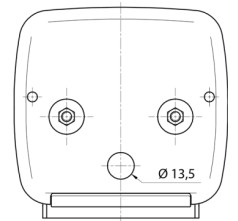

3118.0000150

Luz trasera halógena | izquierda+derecha | 12-24V

EAN: 5414184562899

Especificaciones

A solicitar por	2	Espesor mm	52 mm
Altura mm	106.5 mm	Fuente de luz	Halógeno
Base	P21W-BA15s/C5W SC8.5	Lado de montaje	Parte trasera - Izquierda y derecha
Certificación	ECE	Longitud mm	108 mm
Color	Ámbar/rojo	Montaje	Superficial
Color de lente	Ámbar/rojo	Peso (kg)	0,150 Kg
Con luz de freno y posición	Sí	Suministrado con	Tornillos de montaje
Con luz direccional	Sí	Tipo	Luces traseras
Conexión	Paso de cable	Voltaje de funcionamiento	12V - 24V
Embalaje	Empaque POS