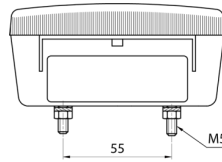

3118.0000150

Luz trasera halógena | izquierda+derecha | 12-24V

EAN: 5414184562899

Especificaciones

A solicitar por	2
Altura mm	106.5 mm
Base	P21W-BA15s/C5W SC8.5
Certificación	ECE
Color	Ámbar/rojo
Color de lente	Ámbar/rojo
Con luz de freno y posición	Sí
Con luz direccional	Sí
Conexión	Paso de cable
Embalaje	Empaque POS

Espesor mm	52 mm
Fuente de luz	Halógeno
Lado de montaje	Parte trasera - Izquierda y derecha
Longitud mm	108 mm
Montaje	Superficial
Peso (kg)	0,150 Kg
Suministrado con	Tornillos de montaje
Tipo	Luces traseras
Voltaje de funcionamiento	12V - 24V