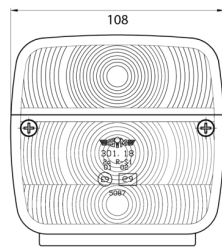

3118.0000150

Luz trasera halógena | izquierda+derecha | 12-24V

EAN: 5414184562899

Especificaciones

A solicitar por	2	Espesor mm	52 mm
Altura mm	106.5 mm	Fuente de luz	Halógeno
Base	P21W-BA15s/C5W SC8.5	Lado de montaje	Parte trasera - Izquierda y derecha
Certificación	ECE	Longitud mm	108 mm
Color	Ámbar/rojo	Montaje	Superficial
Color de lente	Ámbar/rojo	Peso (kg)	0,150 Kg
Con luz de freno y posición	Sí	Suministrado con	Tornillos de montaje
Con luz direccional	Sí	Tipo	Luces traseras
Conexión	Paso de cable	Voltaje de funcionamiento	12V - 24V
Embalaje	Empaque POS		