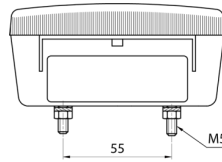

3118.0000150

Luz trasera halógena | izquierda+derecha | 12-24V

EAN: 5414184562899

Especificaciones

A solicitar por	2	Espesor mm	52 mm
Altura mm	106.5 mm	Fuente de luz	Halógeno
Base	P21W-BA15s/C5W SC8.5	Lado de montaje	Parte trasera - Izquierda y derecha
Certificación	ECE	Longitud mm	108 mm
Color	Ámbar/rojo	Montaje	Superficial
Color de lente	Ámbar/rojo	Peso (kg)	0,150 Kg
Con luz de freno y posición	Sí	Suministrado con	Tornillos de montaje
Con luz direccional	Sí	Tipo	Luces traseras
Conexión	Paso de cable	Voltaje de funcionamiento	12V - 24V
Embalaje	Empaque POS		