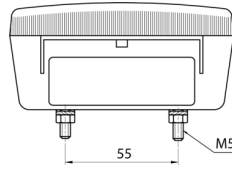

3118.1000150

Luz trasera halógena | izquierda+derecha | 12-24V

EAN: 5414184565098

Especificaciones

A solicitar por	2
Altura mm	106.5 mm
Base	P21W-BA15s/P21/5W BAY15d
Certificación	ECE
Color	Ámbar/rojo
Color de lente	Ámbar/rojo
Con luz de freno y posición	Sí
Con luz direccional	Sí
Conexión	Paso de cable
Embalaje	Empaque POS

Espesor mm	52 mm
Fuente de luz	Halógeno
Lado de montaje	Parte trasera - Izquierda y derecha
Longitud mm	108 mm
Montaje	Superficial
Peso (kg)	0,162 Kg
Suministrado con	Tornillos de montaje
Tipo	Luces traseras
Voltaje de funcionamiento	12V - 24V