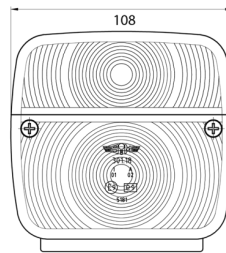

3118.1000150

Luz trasera halógena | izquierda+derecha | 12-24V

EAN: 5414184565098

Especificaciones

A solicitar por	2	Espesor mm	52 mm
Altura mm	106.5 mm	Fuente de luz	Halógeno
Base	P21W-BA15s/P21/5W BAY15d	Lado de montaje	Parte trasera - Izquierda y derecha
Certificación	ECE	Longitud mm	108 mm
Color	Ámbar/rojo	Montaje	Superficial
Color de lente	Ámbar/rojo	Peso (kg)	0,162 Kg
Con luz de freno y posición	Sí	Suministrado con	Tornillos de montaje
Con luz direccional	Sí	Tipo	Luces traseras
Conexión	Paso de cable	Voltaje de funcionamiento	12V - 24V
Embalaje	Empaque POS		