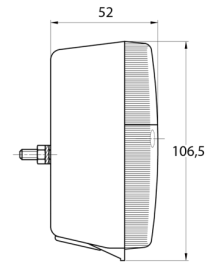

3118.1000150

Luz trasera halógena | izquierda+derecha | 12-24V

EAN: 5414184565098

Especificaciones

A solicitar por	2	Espesor mm	52 mm
Altura mm	106.5 mm	Fuente de luz	Halógeno
Base	P21W-BA15s/P21/5W BAY15d	Lado de montaje	Parte trasera - Izquierda y derecha
Certificación	ECE	Longitud mm	108 mm
Color	Ámbar/rojo	Montaje	Superficial
Color de lente	Ámbar/rojo	Peso (kg)	0,162 Kg
Con luz de freno y posición	Sí	Suministrado con	Tornillos de montaje
Con luz direccional	Sí	Tipo	Luces traseras
Conexión	Paso de cable	Voltaje de funcionamiento	12V - 24V
Embalaje	Empaque POS		