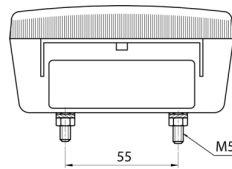

3118.1000150

Luz trasera halógena | izquierda+derecha | 12-24V

EAN: 5414184565098

Especificaciones

A solicitar por	2	Espesor mm	52 mm
Altura mm	106.5 mm	Fuente de luz	Halógeno
Base	P21W-BA15s/P21/5W BAY15d	Lado de montaje	Parte trasera - Izquierda y derecha
Certificación	ECE	Longitud mm	108 mm
Color	Ámbar/rojo	Montaje	Superficial
Color de lente	Ámbar/rojo	Peso (kg)	0,162 Kg
Con luz de freno y posición	Sí	Suministrado con	Tornillos de montaje
Con luz direccional	Sí	Tipo	Luces traseras
Conexión	Paso de cable	Voltaje de funcionamiento	12V - 24V
Embalaje	Empaque POS		