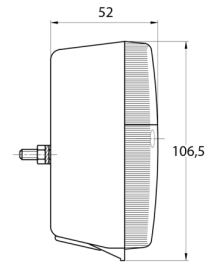

3118.1000150

Luz trasera halógena | izquierda+derecha | 12-24V

EAN: 5414184565098

Especificaciones

A solicitar por	2
Altura mm	106.5 mm
Base	P21W-BA15s/P21/5W BAY15d
Certificación	ECE
Color	Ámbar/rojo
Color de lente	Ámbar/rojo
Con luz de freno y posición	Sí
Con luz direccional	Sí
Conexión	Paso de cable
Embalaje	Empaque POS

Espesor mm	52 mm
Fuente de luz	Halógeno
Lado de montaje	Parte trasera - Izquierda y derecha
Longitud mm	108 mm
Montaje	Superficial
Peso (kg)	0,162 Kg
Suministrado con	Tornillos de montaje
Tipo	Luces traseras
Voltaje de funcionamiento	12V - 24V