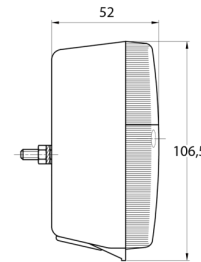

3118.1000150

Luz trasera halógena | izquierda+derecha | 12-24V

EAN: 5414184565098

Especificaciones

A solicitar por	2	Espesor mm	52 mm
Altura mm	106.5 mm	Fuente de luz	Halógeno
Base	P21W-BA15s/P21/5W BAY15d	Lado de montaje	Parte trasera - Izquierda y derecha
Certificación	ECE	Longitud mm	108 mm
Color	Ámbar/rojo	Montaje	Superficial
Color de lente	Ámbar/rojo	Peso (kg)	0,162 Kg
Con luz de freno y posición	Sí	Suministrado con	Tornillos de montaje
Con luz direccional	Sí	Tipo	Luces traseras
Conexión	Paso de cable	Voltaje de funcionamiento	12V - 24V
Embalaje	Empaque POS		