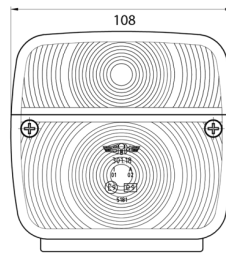

3118.1000150

Luz trasera halógena | izquierda+derecha | 12-24V

EAN: 5414184565098

Especificaciones

A solicitar por	2
Altura mm	106.5 mm
Base	P21W-BA15s/P21/5W BAY15d
Certificación	ECE
Color	Ámbar/rojo
Color de lente	Ámbar/rojo
Con luz de freno y posición	Sí
Con luz direccional	Sí
Conexión	Paso de cable
Embalaje	Empaque POS

Espesor mm	52 mm
Fuente de luz	Halógeno
Lado de montaje	Parte trasera - Izquierda y derecha
Longitud mm	108 mm
Montaje	Superficial
Peso (kg)	0,162 Kg
Suministrado con	Tornillos de montaje
Tipo	Luces traseras
Voltaje de funcionamiento	12V - 24V