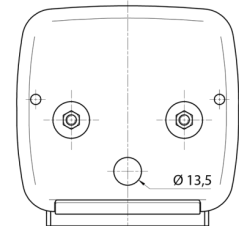

3118.1000150

Luz trasera halógena | izquierda+derecha | 12-24V

EAN: 5414184565098

Especificaciones

A solicitar por	2	Espesor mm	52 mm
Altura mm	106.5 mm	Fuente de luz	Halógeno
Base	P21W-BA15s/P21/5W BAY15d	Lado de montaje	Parte trasera - Izquierda y derecha
Certificación	ECE	Longitud mm	108 mm
Color	Ámbar/rojo	Montaje	Superficial
Color de lente	Ámbar/rojo	Peso (kg)	0,162 Kg
Con luz de freno y posición	Sí	Suministrado con	Tornillos de montaje
Con luz direccional	Sí	Tipo	Luces traseras
Conexión	Paso de cable	Voltaje de funcionamiento	12V - 24V
Embalaje	Empaque POS		