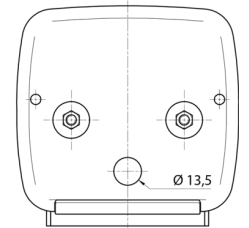

3118.1000150

Luz trasera halógena | izquierda+derecha | 12-24V

EAN: 5414184565098

Especificaciones

A solicitar por	2
Altura mm	106.5 mm
Base	P21W-BA15s/P21/5W BAY15d
Certificación	ECE
Color	Ámbar/rojo
Color de lente	Ámbar/rojo
Con luz de freno y posición	Sí
Con luz direccional	Sí
Conexión	Paso de cable
Embalaje	Empaque POS

Espesor mm	52 mm
Fuente de luz	Halógeno
Lado de montaje	Parte trasera - Izquierda y derecha
Longitud mm	108 mm
Montaje	Superficial
Peso (kg)	0,162 Kg
Suministrado con	Tornillos de montaje
Tipo	Luces traseras
Voltaje de funcionamiento	12V - 24V