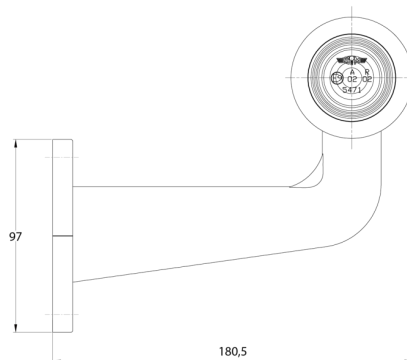

LUCES DE POSICIÓN

3119.000000

Luz de posición | izquierda+derecha | 12-24V | rojo/blanco

EAN: 5414184004931

Especificaciones

A solicitar por	2	Espesor mm	71 mm
Altura mm	158,5 mm	Fuente de luz	Halógeno
Base	R5W-BA15s	Funciones	Luz de anchura 2 funciones
Certificación	ECE R7	Lado de montaje	Izquierda y derecha
Color	Rojo/blanco	Longitud mm	180,5 mm
Color de lente	Rojo/transparente	Montaje	Superficial
Conexión	Extremo de cable abierto	Peso (kg)	0,195 Kg
Embalaje	Caja blanca con etiqueta		