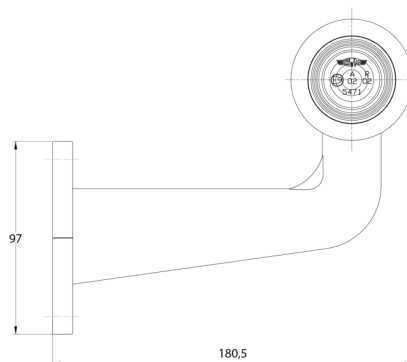

LUCES DE POSICIÓN

3119.000000

Luz de posición | izquierda+derecha | 12-24V | rojo/blanco

EAN: 5414184004931

Especificaciones

A solicitar por	2
Altura mm	158,5 mm
Base	R5W-BA15s
Certificación	ECE R7
Color	Rojo/blanco
Color de lente	Rojo/transparente
Conexión	Extremo de cable abierto
Embalaje	Caja blanca con etiqueta

Espesor mm	71 mm
Fuente de luz	Halógeno
Funciones	Luz de anchura 2 funciones
Lado de montaje	Izquierda y derecha
Longitud mm	180,5 mm
Montaje	Superficial
Peso (kg)	0,195 Kg