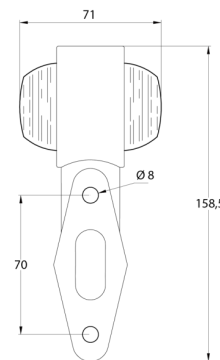

# LUCES DE POSICIÓN

3119.000000

Luz de posición | izquierda+derecha | 12-24V | rojo/blanco

EAN: 5414184004931

## Especificaciones

A solicitar por	2
Altura mm	158,5 mm
Base	R5W-BA15s
Certificación	ECE R7
Color	Rojo/blanco
Color de lente	Rojo/transparente
Conexión	Extremo de cable abierto
Embalaje	Caja blanca con etiqueta

Espesor mm	71 mm
Fuente de luz	Halógeno
Funciones	Luz de anchura 2 funciones
Lado de montaje	Izquierda y derecha
Longitud mm	180,5 mm
Montaje	Superficial
Peso (kg)	0,195 Kg