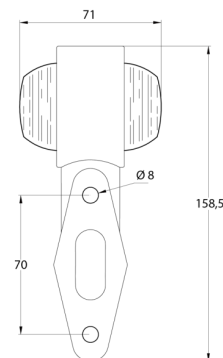

LUCES DE POSICIÓN

3119.000000

Luz de posición | izquierda+derecha | 12-24V | rojo/blanco

EAN: 5414184004931

Especificaciones

A solicitar por	2
Altura mm	158,5 mm
Base	R5W-BA15s
Certificación	ECE R7
Color	Rojo/blanco
Color de lente	Rojo/transparente
Conexión	Extremo de cable abierto
Embalaje	Caja blanca con etiqueta

Espesor mm	71 mm
Fuente de luz	Halógeno
Funciones	Luz de anchura 2 funciones
Lado de montaje	Izquierda y derecha
Longitud mm	180,5 mm
Montaje	Superficial
Peso (kg)	0,195 Kg