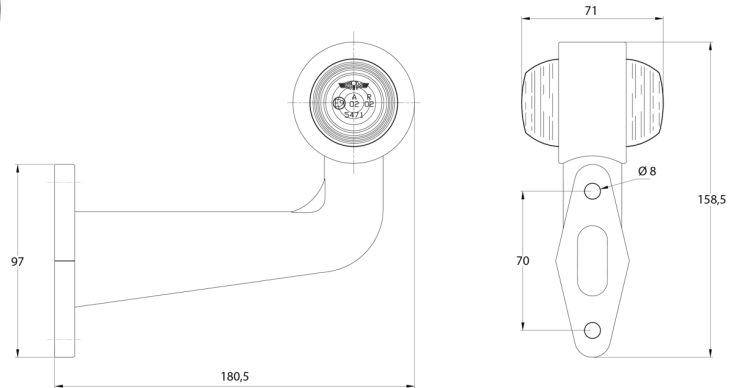

LUCES DE POSICIÓN

3119.000000

Luz de posición | izquierda+derecha | 12-24V | rojo/blanco

EAN: 5414184004931

Especificaciones

A solicitar por	2	Espesor mm	71 mm
Altura mm	158,5 mm	Fuente de luz	Halógeno
Base	R5W-BA15s	Funciones	Luz de anchura 2 funciones
Certificación	ECE R7	Lado de montaje	Izquierda y derecha
Color	Rojo/blanco	Longitud mm	180,5 mm
Color de lente	Rojo/transparente	Montaje	Superficial
Conexión	Extremo de cable abierto	Peso (kg)	0,195 Kg
Embalaje	Caja blanca con etiqueta		