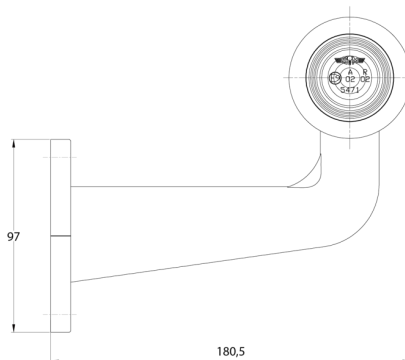

# LUCES DE POSICIÓN

3119.000000

Luz de posición | izquierda+derecha | 12-24V | rojo/blanco

EAN: 5414184004931

## Especificaciones

A solicitar por	2
Altura mm	158,5 mm
Base	R5W-BA15s
Certificación	ECE R7
Color	Rojo/blanco
Color de lente	Rojo/transparente
Conexión	Extremo de cable abierto
Embalaje	Caja blanca con etiqueta

Espesor mm	71 mm
Fuente de luz	Halógeno
Funciones	Luz de anchura 2 funciones
Lado de montaje	Izquierda y derecha
Longitud mm	180,5 mm
Montaje	Superficial
Peso (kg)	0,195 Kg