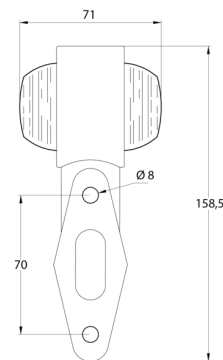

LUCES DE POSICIÓN

3119.000000

Luz de posición | izquierda+derecha | 12-24V | rojo/blanco

EAN: 5414184004931

Especificaciones

A solicitar por	2	Espesor mm	71 mm
Altura mm	158,5 mm	Fuente de luz	Halógeno
Base	R5W-BA15s	Funciones	Luz de anchura 2 funciones
Certificación	ECE R7	Lado de montaje	Izquierda y derecha
Color	Rojo/blanco	Longitud mm	180,5 mm
Color de lente	Rojo/transparente	Montaje	Superficial
Conexión	Extremo de cable abierto	Peso (kg)	0,195 Kg
Embalaje	Caja blanca con etiqueta		