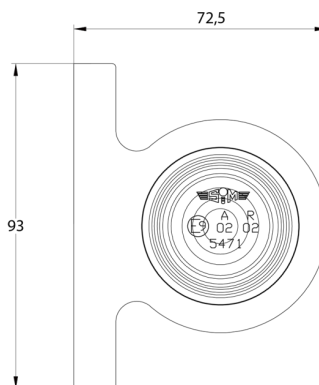

# LUCES DE POSICIÓN

3119.1000000

Luz de posición | izquierda+derecha | 12-24V | rojo/blanco

EAN: 5414184550094

## Especificaciones

A solicitar por	6	Espesor mm	71 mm
Altura mm	72,5 mm	Fuente de luz	Halógeno
Base	R5W-BA15s	Funciones	Luz de anchura 2 funciones
Certificación	ECE R7	Lado de montaje	Izquierda y derecha
Color	Rojo/blanco	Longitud mm	97 mm
Color de lente	Rojo/transparente	Montaje	Superficial
Conexión	Extremo de cable abierto	Peso (kg)	0,112 Kg
Embalaje	Caja blanca con etiqueta		