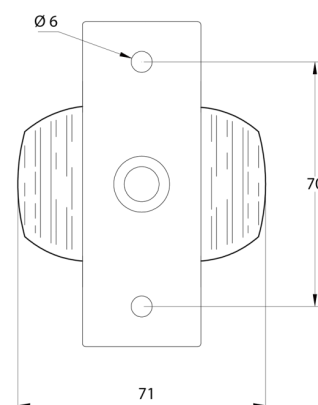

LUCES DE POSICIÓN

3119.1000000

Luz de posición | izquierda+derecha | 12-24V | rojo/blanco

EAN: 5414184550094

Especificaciones

A solicitar por	6	Espesor mm	71 mm
Altura mm	72,5 mm	Fuente de luz	Halógeno
Base	R5W-BA15s	Funciones	Luz de anchura 2 funciones
Certificación	ECE R7	Lado de montaje	Izquierda y derecha
Color	Rojo/blanco	Longitud mm	97 mm
Color de lente	Rojo/transparente	Montaje	Superficial
Conexión	Extremo de cable abierto	Peso (kg)	0,112 Kg
Embalaje	Caja blanca con etiqueta		