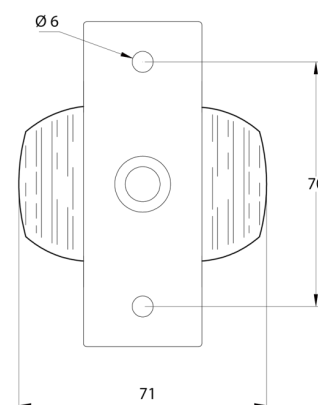

# LUCES DE POSICIÓN

3119.1000000

Luz de posición | izquierda+derecha | 12-24V | rojo/blanco

EAN: 5414184550094

## Especificaciones

A solicitar por	6	Espesor mm	71 mm
Altura mm	72,5 mm	Fuente de luz	Halógeno
Base	R5W-BA15s	Funciones	Luz de anchura 2 funciones
Certificación	ECE R7	Lado de montaje	Izquierda y derecha
Color	Rojo/blanco	Longitud mm	97 mm
Color de lente	Rojo/transparente	Montaje	Superficial
Conexión	Extremo de cable abierto	Peso (kg)	0,112 Kg
Embalaje	Caja blanca con etiqueta		