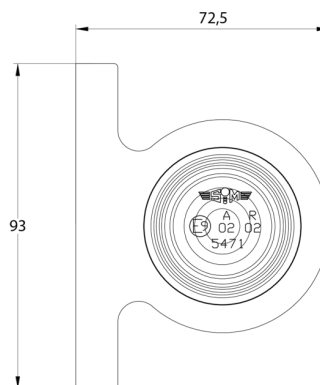

# LUCES DE POSICIÓN

3119.1000000

Luz de posición | izquierda+derecha | 12-24V | rojo/blanco

EAN: 5414184550094

## Especificaciones

A solicitar por	6	Espesor mm	71 mm
Altura mm	72,5 mm	Fuente de luz	Halógeno
Base	R5W-BA15s	Funciones	Luz de anchura 2 funciones
Certificación	ECE R7	Lado de montaje	Izquierda y derecha
Color	Rojo/blanco	Longitud mm	97 mm
Color de lente	Rojo/transparente	Montaje	Superficial
Conexión	Extremo de cable abierto	Peso (kg)	0,112 Kg
Embalaje	Caja blanca con etiqueta		