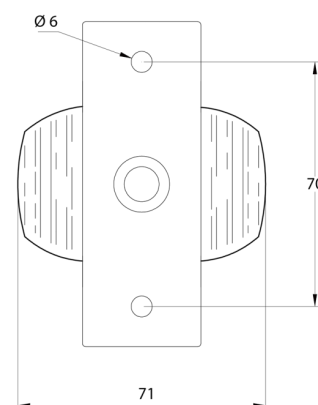

# LUCES DE POSICIÓN

3119.1000000

Luz de posición | izquierda+derecha | 12-24V | rojo/blanco

EAN: 5414184550094

## Especificaciones

A solicitar por	6	Espesor mm	71 mm
Altura mm	72,5 mm	Fuente de luz	Halógeno
Base	R5W-BA15s	Funciones	Luz de anchura 2 funciones
Certificación	ECE R7	Lado de montaje	Izquierda y derecha
Color	Rojo/blanco	Longitud mm	97 mm
Color de lente	Rojo/transparente	Montaje	Superficial
Conexión	Extremo de cable abierto	Peso (kg)	0,112 Kg
Embalaje	Caja blanca con etiqueta		