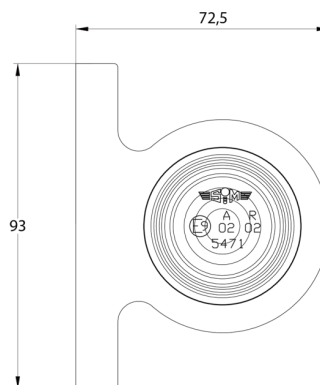

LUCES DE POSICIÓN

3119.1000000

Luz de posición | izquierda+derecha | 12-24V | rojo/blanco

EAN: 5414184550094

Especificaciones

A solicitar por	6	Espesor mm	71 mm
Altura mm	72,5 mm	Fuente de luz	Halógeno
Base	R5W-BA15s	Funciones	Luz de anchura 2 funciones
Certificación	ECE R7	Lado de montaje	Izquierda y derecha
Color	Rojo/blanco	Longitud mm	97 mm
Color de lente	Rojo/transparente	Montaje	Superficial
Conexión	Extremo de cable abierto	Peso (kg)	0,112 Kg
Embalaje	Caja blanca con etiqueta		