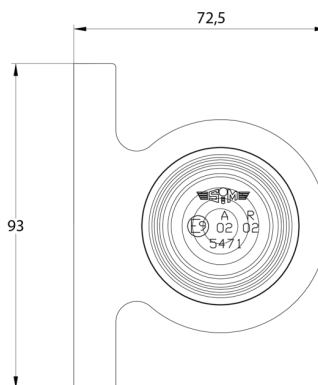

# LUCES DE POSICIÓN

3119.1000000

Luz de posición | izquierda+derecha | 12-24V | rojo/blanco

EAN: 5414184550094

## Especificaciones

A solicitar por	6	Espesor mm	71 mm
Altura mm	72,5 mm	Fuente de luz	Halógeno
Base	R5W-BA15s	Funciones	Luz de anchura 2 funciones
Certificación	ECE R7	Lado de montaje	Izquierda y derecha
Color	Rojo/blanco	Longitud mm	97 mm
Color de lente	Rojo/transparente	Montaje	Superficial
Conexión	Extremo de cable abierto	Peso (kg)	0,112 Kg
Embalaje	Caja blanca con etiqueta		