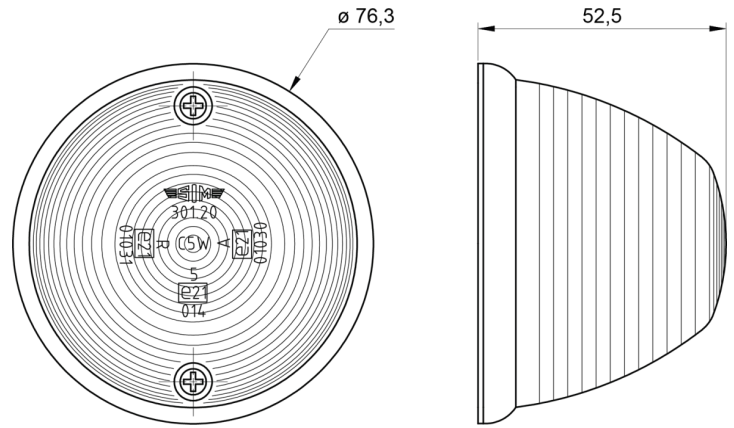

LUCES DE POSICIÓN

3120.000000

Luz de seta | halógena | blanco

EAN: 5414184550117

Especificaciones

A solicitar por	1	Diámetro mm	76 mm
Altura mm	52,5 mm	Embalaje	A granel
Base	C5W (11x36) SV 8,5	Fuente de luz	Halógeno
Certificación	ECE R7	Funciones	Luz de marcado delantera
Color	Blanco	Lado de montaje	Parte delantera
Color de lente	Transparente	Montaje	Superficial
Conexión	N/A	Peso (kg)	0,051 Kg