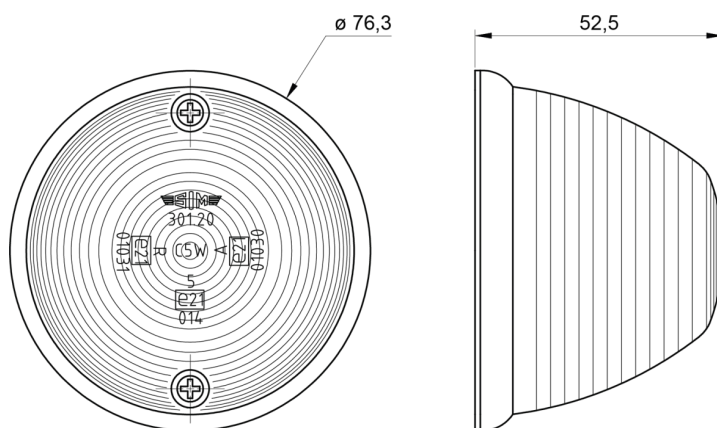

LUCES DE POSICIÓN

3120.000000

Luz de seta | halógena | blanco

EAN: 5414184550117

Especificaciones

A solicitar por	1	Diámetro mm	76 mm
Altura mm	52,5 mm	Embalaje	A granel
Base	C5W (11x36) SV 8,5	Fuente de luz	Halógeno
Certificación	ECE R7	Funciones	Luz de marcado delantera
Color	Blanco	Lado de montaje	Parte delantera
Color de lente	Transparente	Montaje	Superficial
Conexión	N/A	Peso (kg)	0,051 Kg