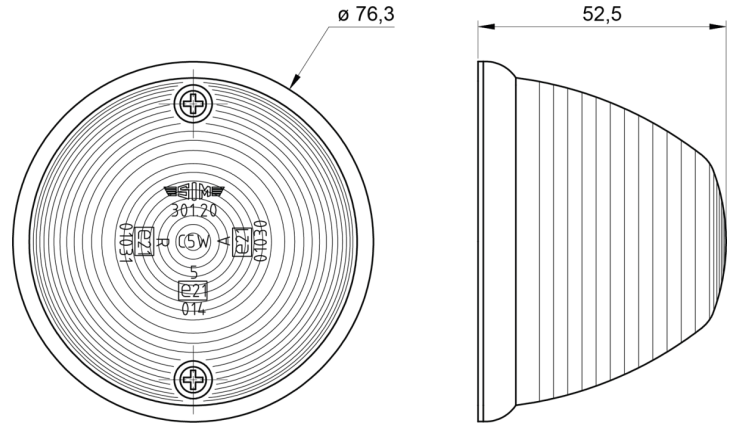

LUCES DE POSICIÓN

3120.0000200

Luz de seta | halógena | rojo

EAN: 5414184550131

Especificaciones

A solicitar por	1	Diámetro mm	76 mm
Altura mm	52,5 mm	Embalaje	A granel
Base	C5W (11x36) SV 8,5	Fuente de luz	Halógeno
Certificación	ECE R7	Funciones	Luz de marcado trasera
Color	Rojo	Lado de montaje	Parte trasera
Color de lente	Rojo	Montaje	Superficial
Conexión	N/A	Peso (kg)	0,051 Kg