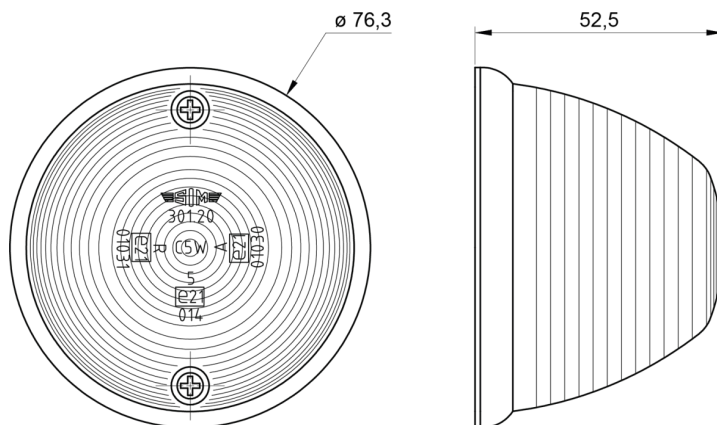

LUCES DE POSICIÓN

3120.0000200

Luz de seta | halógena | rojo

EAN: 5414184550131

Specifications

A solicitar por	1	Diámetro mm	76 mm
Altura mm	52,5 mm	Embalaje	A granel
Base	C5W (11x36) SV 8,5	Fuente de luz	Halógeno
Certificación	ECE R7	Funciones	Luz de marcado trasera
Color	Rojo	Lado de montaje	Parte trasera
Color de lente	Rojo	Montaje	Superficial
Conexión	N/A	Peso (kg)	0,051 Kg