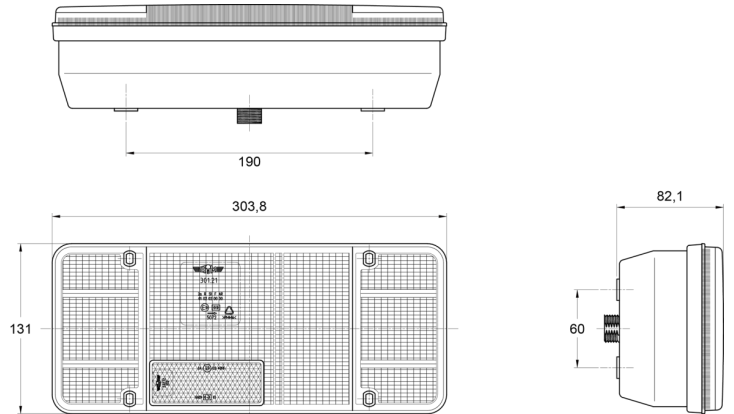

LUCES DELANTERAS Y TRASERAS

3121.1000000

Luz trasera | derecha | 12-24V

EAN: 5414184560772

Especificaciones

A solicitar por	1	Espesor mm	82 mm
Altura mm	131 mm	Fuente de luz	Halógeno
Base	P21W-BA15s/R5W-BA15s	Lado de montaje	Parte trasera - Derecha
Certificación	ECE	Longitud del cable (m)	0,20 m
Color	Ámbar/rojo/blanco	Longitud mm	304 mm
Color de lente	Ámbar/rojo/blanco	Montaje	Superficial
Con luz de freno y posición	Sí	Peso (kg)	0,785 Kg
Con luz de marcha atrás	Sí	Sin catadióptrico triangular	Sí
Con luz direccional	Sí	Suministrado con	Tornillos de montaje
Conexión	Extremo de cable abierto	Tipo	Luces traseras
Embalaje	Empaque POS	Voltaje de funcionamiento	12V - 24V