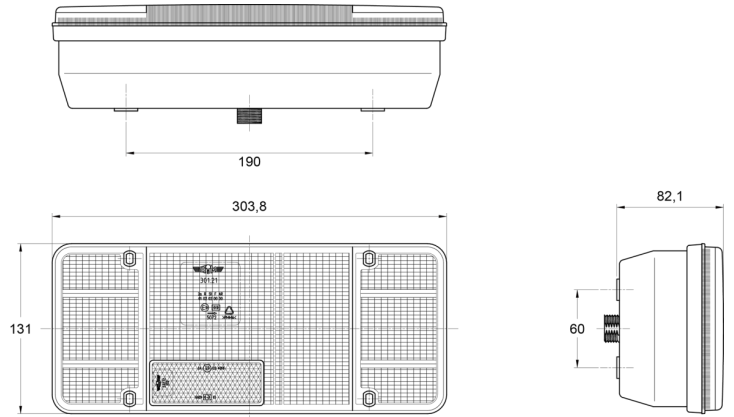

LUCES DELANTERAS Y TRASERAS

3121.1000000

Luz trasera | derecha | 12-24V

EAN: 5414184560772

Especificaciones

A solicitar por	1	Espesor mm	82 mm
Altura mm	131 mm	Fuente de luz	Halógeno
Base	P21W-BA15s/R5W-BA15s	Lado de montaje	Parte trasera - Derecha
Certificación	ECE	Longitud del cable (m)	0,20 m
Color	Ámbar/rojo/blanco	Longitud mm	304 mm
Color de lente	Ámbar/rojo/blanco	Montaje	Superficial
Con luz de freno y posición	Sí	Peso (kg)	0,785 Kg
Con luz de marcha atrás	Sí	Sin catadióptrico triangular	Sí
Con luz direccional	Sí	Suministrado con	Tornillos de montaje
Conexión	Extremo de cable abierto	Tipo	Luces traseras
Embalaje	Empaque POS	Voltaje de funcionamiento	12V - 24V