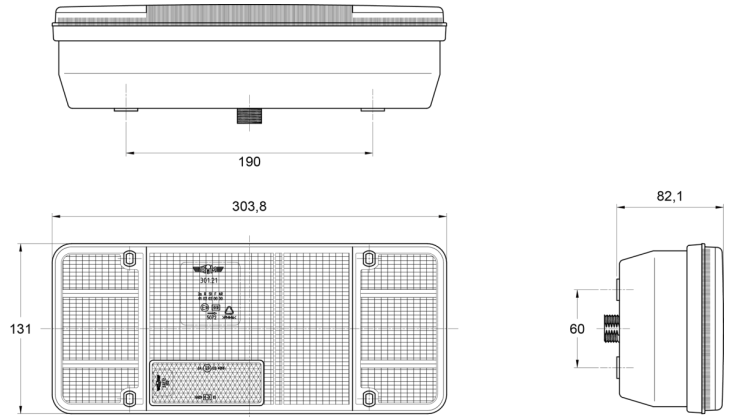

LUCES DELANTERAS Y TRASERAS

3121.1000000

Luz trasera | derecha | 12-24V

EAN: 5414184560772

Especificaciones

| | | | |
|-----------------------------|--------------------------|------------------------------|-------------------------|
| A solicitar por | 1 | Espesor mm | 82 mm |
| Altura mm | 131 mm | Fuente de luz | Halógeno |
| Base | P21W-BA15s/R5W-BA15s | Lado de montaje | Parte trasera - Derecha |
| Certificación | ECE | Longitud del cable (m) | 0,20 m |
| Color | Ámbar/rojo/blanco | Longitud mm | 304 mm |
| Color de lente | Ámbar/rojo/blanco | Montaje | Superficial |
| Con luz de freno y posición | Sí | Peso (kg) | 0,785 Kg |
| Con luz de marcha atrás | Sí | Sin catadióptrico triangular | Sí |
| Con luz direccional | Sí | Suministrado con | Tornillos de montaje |
| Conexión | Extremo de cable abierto | Tipo | Luces traseras |
| Embalaje | Empaque POS | Voltaje de funcionamiento | 12V - 24V |