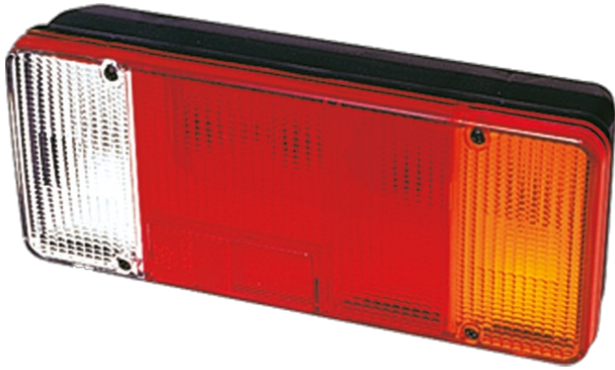

LUCES DELANTERAS Y TRASERAS

3121.1000000

Luz trasera | derecha | 12-24V

EAN: 5414184560772

Especificaciones

| | | | |
|-----------------------------|--------------------------|------------------------------|-------------------------|
| A solicitar por | 1 | Espesor mm | 82 mm |
| Altura mm | 131 mm | Fuente de luz | Halógeno |
| Base | P21W-BA15s/R5W-BA15s | Lado de montaje | Parte trasera - Derecha |
| Certificación | ECE | Longitud del cable (m) | 0,20 m |
| Color | Ámbar/rojo/blanco | Longitud mm | 304 mm |
| Color de lente | Ámbar/rojo/blanco | Montaje | Superficial |
| Con luz de freno y posición | Sí | Peso (kg) | 0,785 Kg |
| Con luz de marcha atrás | Sí | Sin catadióptrico triangular | Sí |
| Con luz direccional | Sí | Suministrado con | Tornillos de montaje |
| Conexión | Extremo de cable abierto | Tipo | Luces traseras |
| Embalaje | Empaque POS | Voltaje de funcionamiento | 12V - 24V |