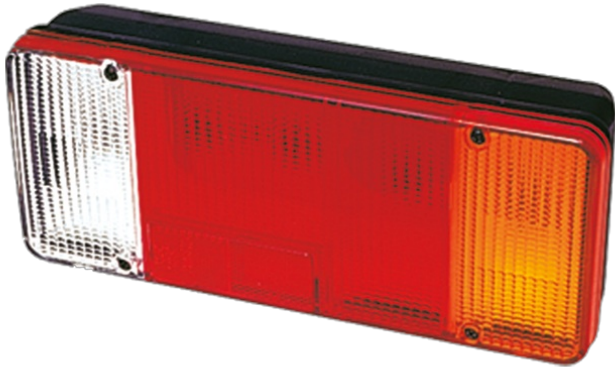

LUCES DELANTERAS Y TRASERAS

3121.1000000

Luz trasera | derecha | 12-24V

EAN: 5414184560772

Especificaciones

A solicitar por	1	Espesor mm	82 mm
Altura mm	131 mm	Fuente de luz	Halógeno
Base	P21W-BA15s/R5W-BA15s	Lado de montaje	Parte trasera - Derecha
Certificación	ECE	Longitud del cable (m)	0,20 m
Color	Ámbar/rojo/blanco	Longitud mm	304 mm
Color de lente	Ámbar/rojo/blanco	Montaje	Superficial
Con luz de freno y posición	Sí	Peso (kg)	0,785 Kg
Con luz de marcha atrás	Sí	Sin catadióptrico triangular	Sí
Con luz direccional	Sí	Suministrado con	Tornillos de montaje
Conexión	Extremo de cable abierto	Tipo	Luces traseras
Embalaje	Empaque POS	Voltaje de funcionamiento	12V - 24V