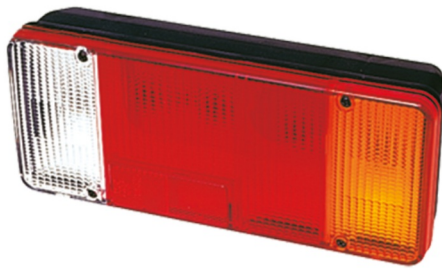

LUCES DELANTERAS Y TRASERAS

3121.1000000

Luz trasera | derecha | 12-24V

EAN: 5414184560772

Especificaciones

A solicitar por	1	Espesor mm	82 mm
Altura mm	131 mm	Fuente de luz	Halógeno
Base	P21W-BA15s/R5W-BA15s	Lado de montaje	Parte trasera - Derecha
Certificación	ECE	Longitud del cable (m)	0,20 m
Color	Ámbar/rojo/blanco	Longitud mm	304 mm
Color de lente	Ámbar/rojo/blanco	Montaje	Superficial
Con luz de freno y posición	Sí	Peso (kg)	0,785 Kg
Con luz de marcha atrás	Sí	Sin catadióptrico triangular	Sí
Con luz direccional	Sí	Suministrado con	Tornillos de montaje
Conexión	Extremo de cable abierto	Tipo	Luces traseras
Embalaje	Empaque POS	Voltaje de funcionamiento	12V - 24V