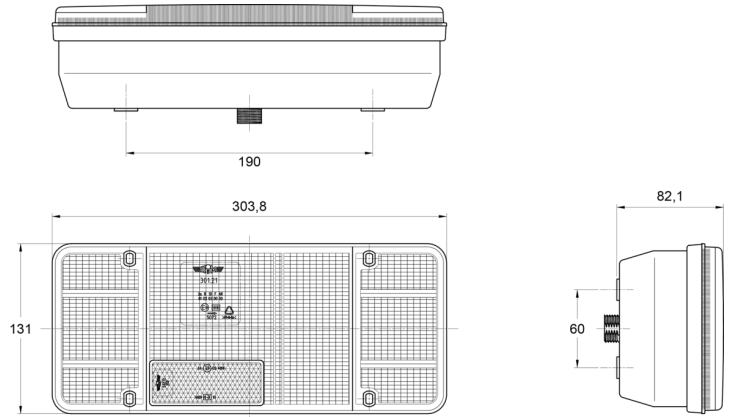

LUCES DELANTERAS Y TRASERAS

3121.1000200

Luz trasera | izquierda | 12V

EAN: 5414184560796

Especificaciones

A solicitar por	1	Espesor mm	82 mm
Altura mm	131 mm	Fuente de luz	Halógeno
Base	P21W-BA15s/R5W-BA15s	Lado de montaje	Parte trasera - Izquierda
Certificación	ECE	Longitud del cable (m)	0,20 m
Color	Ámbar/rojo/blanco	Longitud mm	304 mm
Color de lente	Ámbar/rojo/blanco	Montaje	Superficial
Con luz de freno y posición	Sí	Peso (kg)	0,785 Kg
Con luz de marcha atrás	Sí	Sin catadióptrico triangular	Sí
Con luz direccional	Sí	Suministrado con	Tornillos de montaje
Conexión	Extremo de cable abierto	Tipo	Luces traseras
Embalaje	Empaque POS	Voltaje de funcionamiento	12V