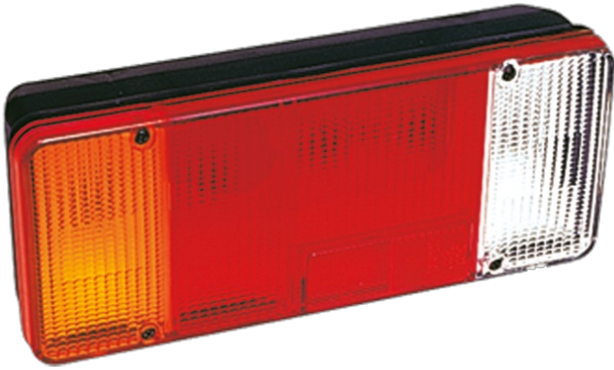

LUCES DELANTERAS Y TRASERAS

3121.1000200

Luz trasera | izquierda | 12V

EAN: 5414184560796

Especificaciones

A solicitar por	1	Espesor mm	82 mm
Altura mm	131 mm	Fuente de luz	Halógeno
Base	P21W-BA15s/R5W-BA15s	Lado de montaje	Parte trasera - Izquierda
Certificación	ECE	Longitud del cable (m)	0,20 m
Color	Ámbar/rojo/blanco	Longitud mm	304 mm
Color de lente	Ámbar/rojo/blanco	Montaje	Superficial
Con luz de freno y posición	Sí	Peso (kg)	0,785 Kg
Con luz de marcha atrás	Sí	Sin catadióptrico triangular	Sí
Con luz direccional	Sí	Suministrado con	Tornillos de montaje
Conexión	Extremo de cable abierto	Tipo	Luces traseras
Embalaje	Empaque POS	Voltaje de funcionamiento	12V