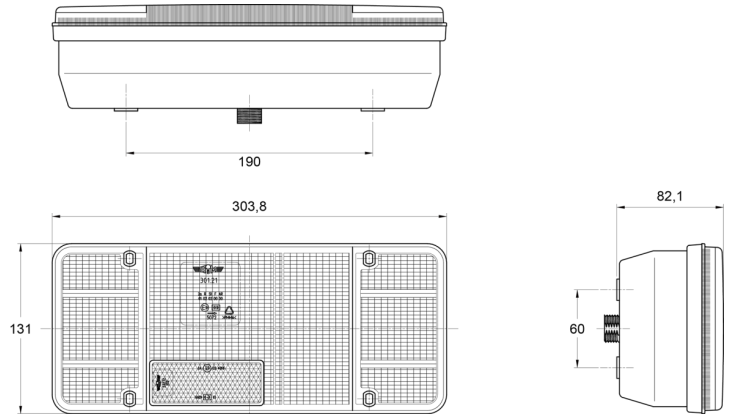

# LUCES DELANTERAS Y TRASERAS

3121.1000200

Luz trasera | izquierda | 12V-24V

EAN: 5414184560796

## Especificaciones

A solicitar por	1	Espesor mm	82 mm
Altura mm	131 mm	Fuente de luz	Halógeno
Base	P21W-BA15s/R5W-BA15s	Lado de montaje	Parte trasera - Izquierda
Certificación	ECE	Longitud del cable (m)	0,20 m
Color	Ámbar/rojo/blanco	Longitud mm	304 mm
Color de lente	Ámbar/rojo/blanco	Montaje	Superficial
Con luz de freno y posición	Sí	Peso (kg)	0,785 Kg
Con luz de marcha atrás	Sí	Sin catadióptrico triangular	Sí
Con luz direccional	Sí	Suministrado con	Tornillos de montaje
Conexión	Extremo de cable abierto	Tipo	Luces traseras
Embalaje	Empaque POS	Voltaje de funcionamiento	12V - 24V