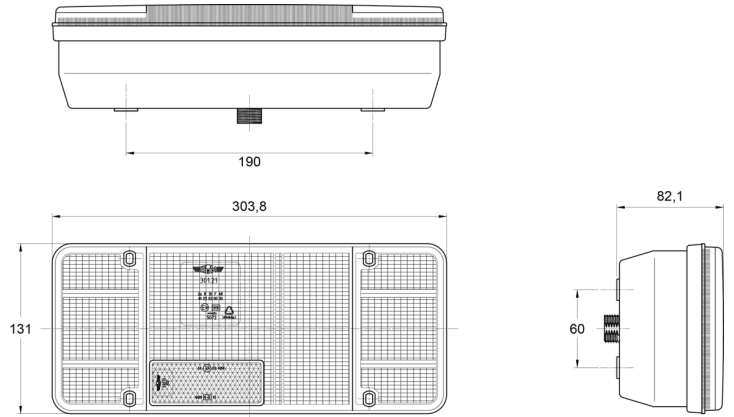

LUCES DELANTERAS Y TRASERAS

3121.1000200

Luz trasera | izquierda | 12V

EAN: 5414184560796

Especificaciones

A solicitar por	1	Espesor mm	82 mm
Altura mm	131 mm	Fuente de luz	Halógeno
Base	P21W-BA15s/R5W-BA15s	Lado de montaje	Parte trasera - Izquierda
Certificación	ECE	Longitud del cable (m)	0,20 m
Color	Ámbar/rojo/blanco	Longitud mm	304 mm
Color de lente	Ámbar/rojo/blanco	Montaje	Superficial
Con luz de freno y posición	Sí	Peso (kg)	0,785 Kg
Con luz de marcha atrás	Sí	Sin catadióptrico triangular	Sí
Con luz direccional	Sí	Suministrado con	Tornillos de montaje
Conexión	Extremo de cable abierto	Tipo	Luces traseras
Embalaje	Empaque POS	Voltaje de funcionamiento	12V