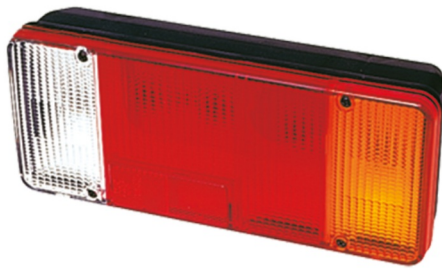

LUCES DELANTERAS Y TRASERAS

3121.4000000

Luz trasera | derecha | 12-24V

EAN: 5414184017856

Especificaciones

A solicitar por	1	Fuente de luz	Halógeno
Altura mm	131 mm	Lado de montaje	Parte trasera - Derecha
Base	P21W-BA15s/R5W-BA15s	Longitud mm	304 mm
Certificación	ECE	Montaje	Superficial
Color	Ámbar/rojo/blanco	Peso (kg)	0,750 Kg
Color de lente	Ámbar/rojo/blanco	Sin catadióptrico triangular	Sí
Con luz de freno y posición	Sí	Suministrado con	Tornillos de montaje
Con luz de marcha atrás	Sí	Tipo	Luces traseras
Con luz direccional	Sí	Voltaje de funcionamiento	12V - 24V
Conexión	Universal con prensaestopas		
Embalaje	Empaque POS		
Espesor mm	82 mm		