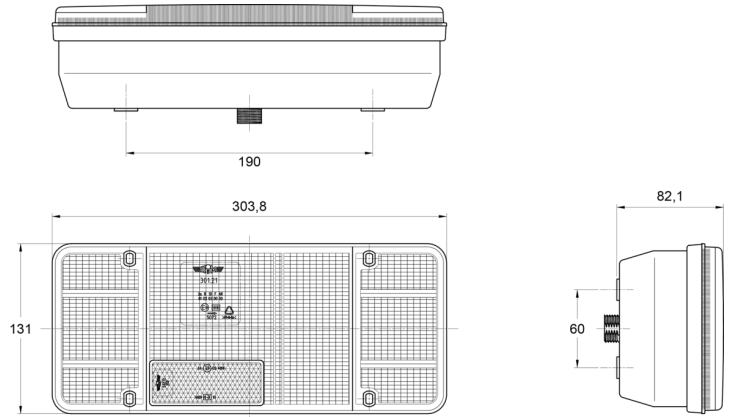

LUCES DELANTERAS Y TRASERAS

3121.4000000

Luz trasera | derecha | 12-24V

EAN: 5414184017856

Especificaciones

A solicitar por	1	Fuente de luz	Halógeno
Altura mm	131 mm	Lado de montaje	Parte trasera - Derecha
Base	P21W-BA15s/R5W-BA15s	Longitud mm	304 mm
Certificación	ECE	Montaje	Superficial
Color	Ámbar/rojo/blanco	Peso (kg)	0,750 Kg
Color de lente	Ámbar/rojo/blanco	Sin catadióptrico triangular	Sí
Con luz de freno y posición	Sí	Suministrado con	Tornillos de montaje
Con luz de marcha atrás	Sí	Tipo	Luces traseras
Con luz direccional	Sí	Voltaje de funcionamiento	12V - 24V
Conexión	Universal con prensaestopas		
Embalaje	Empaque POS		
Espesor mm	82 mm		