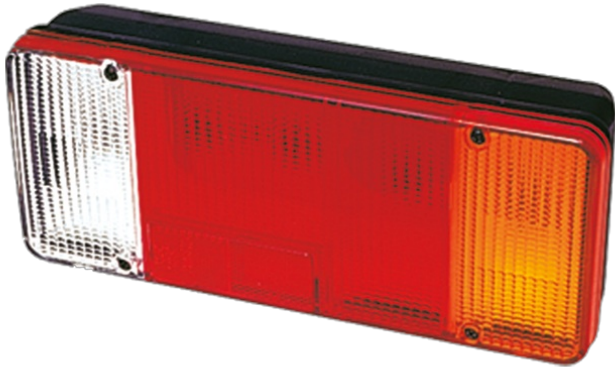

# LUCES DELANTERAS Y TRASERAS

3121.4000000

Luz trasera | derecha | 12-24V

EAN: 5414184017856

## Especificaciones

A solicitar por	1	Fuente de luz	Halógeno
Altura mm	131 mm	Lado de montaje	Parte trasera - Derecha
Base	P21W-BA15s/R5W-BA15s	Longitud mm	304 mm
Certificación	ECE	Montaje	Superficial
Color	Ámbar/rojo/blanco	Peso (kg)	0,750 Kg
Color de lente	Ámbar/rojo/blanco	Sin catadióptrico triangular	Sí
Con luz de freno y posición	Sí	Suministrado con	Tornillos de montaje
Con luz de marcha atrás	Sí	Tipo	Luces traseras
Con luz direccional	Sí	Voltaje de funcionamiento	12V - 24V
Conexión	Universal con prensaestopas		
Embalaje	Empaque POS		
Espesor mm	82 mm		