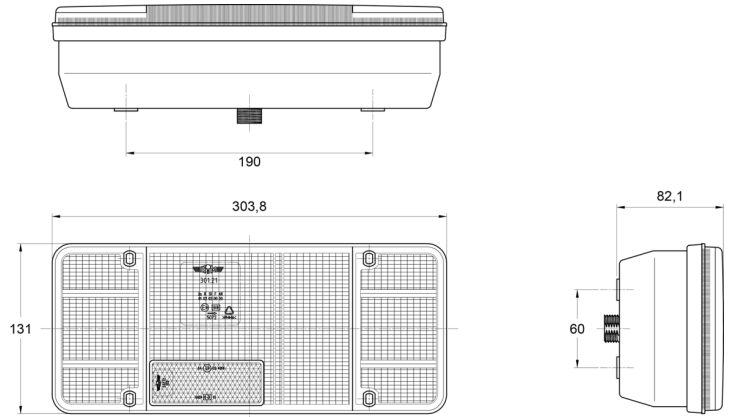

LUCES DELANTERAS Y TRASERAS

3121.4000300

Luz trasera | izquierda | 12V

EAN: 5414184017863

Especificaciones

A solicitar por	1	Fuente de luz	Halógeno
Altura mm	131 mm	Lado de montaje	Parte trasera - Izquierda
Base	P21W-BA15s/R5W-BA15s	Longitud mm	304 mm
Certificación	ECE	Montaje	Superficial
Color	Ámbar/rojo	Peso (kg)	0,750 Kg
Color de lente	Ámbar/rojo	Sin catadióptrico triangular	Sí
Con luz antiniebla trasera	Sí	Suministrado con	Tornillos de montaje
Con luz de freno y posición	Sí	Tipo	Luces traseras
Con luz direccional	Sí	Voltaje de funcionamiento	12V
Conexión	Universal con prensaestopas		
Embalaje	Empaque POS		
Espesor mm	82 mm		