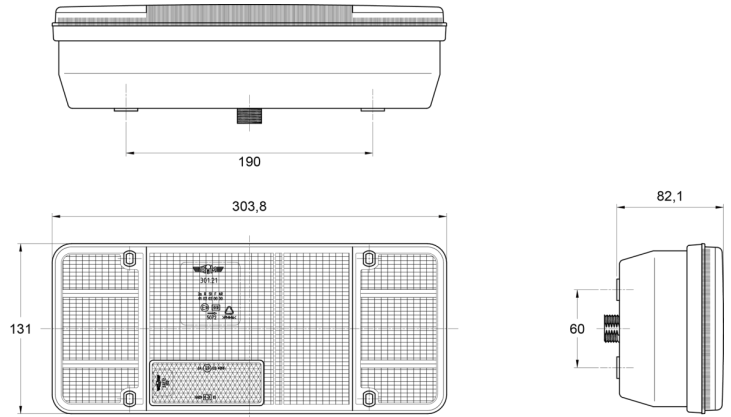

LUCES DELANTERAS Y TRASERAS

3121.4000300

Luz trasera | izquierda | 12V-24V

EAN: 5414184017863

Especificaciones

A solicitar por	1	Fuente de luz	Halógeno
Altura mm	131 mm	Lado de montaje	Parte trasera - Izquierda
Base	P21W-BA15s/R5W-BA15s	Longitud mm	304 mm
Certificación	ECE	Montaje	Superficial
Color	Ámbar/rojo	Peso (kg)	0,750 Kg
Color de lente	Ámbar/rojo	Sin catadióptrico triangular	Sí
Con luz antiniebla trasera	Sí	Suministrado con	Tornillos de montaje
Con luz de freno y posición	Sí	Tipo	Luces traseras
Con luz direccional	Sí	Voltaje de funcionamiento	12V - 24V
Conexión	Universal con prensaestopas		
Embalaje	Empaque POS		
Espesor mm	82 mm		