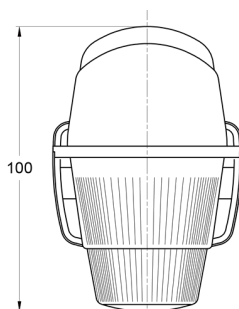

LUCES DE POSICIÓN

3122.000000

Luz de posición | blanco

EAN: 5414184560840

Especificaciones

A solicitar por	1	Fuente de luz	Halógeno
Altura mm	75 mm	Funciones	Luz de marcado delantera
Base	R 5W BA 15s	Lado de montaje	Parte delantera
Certificación	ECE	Longitud mm	100 mm
Color	Blanco	Montaje	Superficial
Color de lente	Transparente	Peso (kg)	0,073 Kg
Conexión	N/A	Vatio	5 Watt