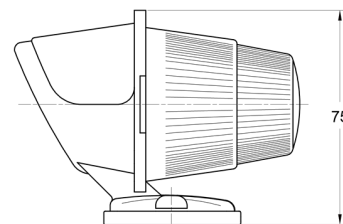

LUCES DE POSICIÓN

3122.000000

Luz de posición | blanco

EAN: 5414184560840

Especificaciones

A solicitar por	1	Fuente de luz	Halógeno
Altura mm	75 mm	Funciones	Luz de marcado delantera
Base	R 5W BA 15s	Lado de montaje	Parte delantera
Certificación	ECE	Longitud mm	100 mm
Color	Blanco	Montaje	Superficial
Color de lente	Transparente	Peso (kg)	0,073 Kg
Conexión	N/A	Vatio	5 Watt