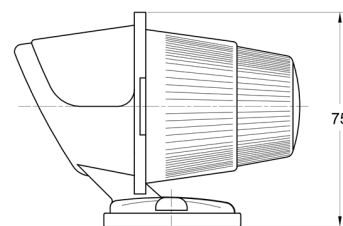

## Especificaciones

A solicitar por	1	Fuente de luz	Halógeno
Altura mm	75 mm	Funciones	Luz de marcado delantera
Base	R 5W BA 15s	Lado de montaje	Parte delantera
Certificación	ECE	Longitud mm	100 mm
Color	Blanco	Montaje	Superficial
Color de lente	Transparente	Peso (kg)	0,073 Kg
Conexión	N/A	Vatio	5 Watt