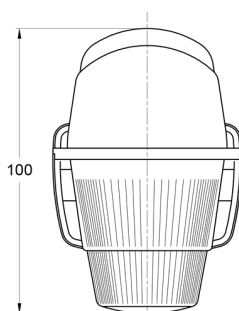

## Especificaciones

A solicitar por	1	Fuente de luz	Halógeno
Altura mm	75 mm	Funciones	Luz de marcado delantera
Base	R 5W BA 15s	Lado de montaje	Parte delantera
Certificación	ECE	Longitud mm	100 mm
Color	Blanco	Montaje	Superficial
Color de lente	Transparente	Peso (kg)	0,073 Kg
Conexión	N/A	Vatio	5 Watt