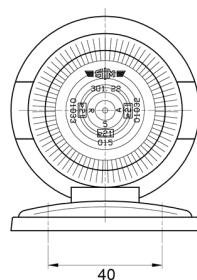

# LUCES DE POSICIÓN

3122.000000

Luz de posición | blanco

EAN: 5414184560840

## Especificaciones

A solicitar por	1	Fuente de luz	Halógeno
Altura mm	75 mm	Funciones	Luz de marcado delantera
Base	R 5W BA 15s	Lado de montaje	Parte delantera
Certificación	ECE	Longitud mm	100 mm
Color	Blanco	Montaje	Superficial
Color de lente	Transparente	Peso (kg)	0,073 Kg
Conexión	N/A	Vatio	5 Watt