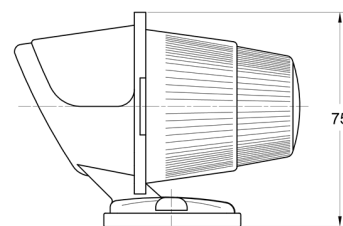

LUCES DE POSICIÓN

3122.0000200

Luz de posición | rojo

EAN: 5414184560864

Especificaciones

A solicitar por	1	Fuente de luz	Halógeno
Altura mm	75 mm	Funciones	Luz de marcado trasera
Base	R 5W BA 15s	Lado de montaje	Parte trasera
Certificación	ECE	Longitud mm	100 mm
Color	Rojo	Montaje	Superficial
Color de lente	Rojo	Peso (kg)	0,073 Kg
Conexión	N/A	Vatio	5 Watt
Embalaje	A granel		