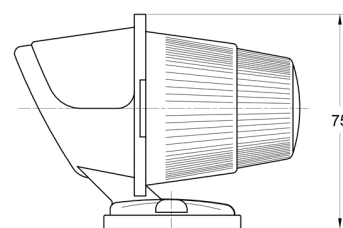

## Especificaciones

A solicitar por	1	Fuente de luz	Halógeno
Altura mm	75 mm	Funciones	Luz de marcado trasera
Base	R 5W BA 15s	Lado de montaje	Parte trasera
Certificación	ECE	Longitud mm	100 mm
Color	Rojo	Montaje	Superficial
Color de lente	Rojo	Peso (kg)	0,073 Kg
Conexión	N/A	Vatio	5 Watt
Embalaje	A granel		