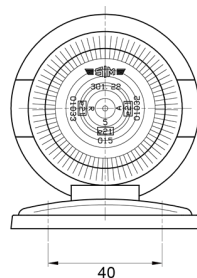

LUCES DE POSICIÓN

3122.0000200

Luz de posición | rojo

EAN: 5414184560864

Especificaciones

A solicitar por	1	Fuente de luz	Halógeno
Altura mm	75 mm	Funciones	Luz de marcado trasera
Base	R 5W BA 15s	Lado de montaje	Parte trasera
Certificación	ECE	Longitud mm	100 mm
Color	Rojo	Montaje	Superficial
Color de lente	Rojo	Peso (kg)	0,073 Kg
Conexión	N/A	Vatio	5 Watt
Embalaje	A granel		