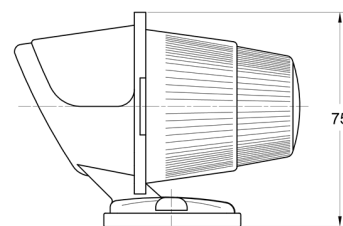

## Especificaciones

A solicitar por	1	Fuente de luz	Halógeno
Altura mm	75 mm	Funciones	Luz de marcado trasera
Base	R 5W BA 15s	Lado de montaje	Parte trasera
Certificación	ECE	Longitud mm	100 mm
Color	Rojo	Montaje	Superficial
Color de lente	Rojo	Peso (kg)	0,073 Kg
Conexión	N/A	Vatio	5 Watt
Embalaje	A granel		