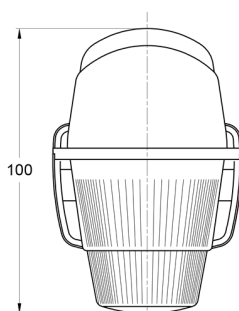

LUCES DE POSICIÓN

3122.0000200

Luz de posición | rojo

EAN: 5414184560864

Especificaciones

A solicitar por	1	Fuente de luz	Halógeno
Altura mm	75 mm	Funciones	Luz de marcado trasera
Base	R 5W BA 15s	Lado de montaje	Parte trasera
Certificación	ECE	Longitud mm	100 mm
Color	Rojo	Montaje	Superficial
Color de lente	Rojo	Peso (kg)	0,073 Kg
Conexión	N/A	Vatio	5 Watt
Embalaje	A granel		