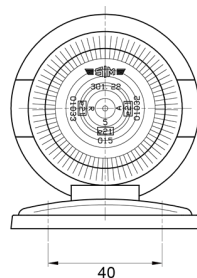

# LUCES DE POSICIÓN

3122.0000200

Luz de posición | rojo

EAN: 5414184560864

## Especificaciones

A solicitar por	1	Fuente de luz	Halógeno
Altura mm	75 mm	Funciones	Luz de marcado trasera
Base	R 5W BA 15s	Lado de montaje	Parte trasera
Certificación	ECE	Longitud mm	100 mm
Color	Rojo	Montaje	Superficial
Color de lente	Rojo	Peso (kg)	0,073 Kg
Conexión	N/A	Vatio	5 Watt
Embalaje	A granel		