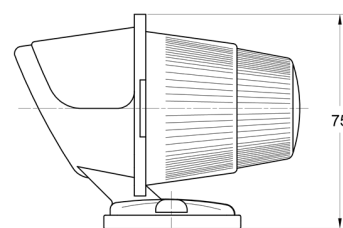

LUCES DE POSICIÓN

3122.0000200

Luz de posición | rojo

EAN: 5414184560864

Especificaciones

A solicitar por	1	Fuente de luz	Halógeno
Altura mm	75 mm	Funciones	Luz de marcado trasera
Base	R 5W BA 15s	Lado de montaje	Parte trasera
Certificación	ECE	Longitud mm	100 mm
Color	Rojo	Montaje	Superficial
Color de lente	Rojo	Peso (kg)	0,073 Kg
Conexión	N/A	Vatio	5 Watt
Embalaje	A granel		