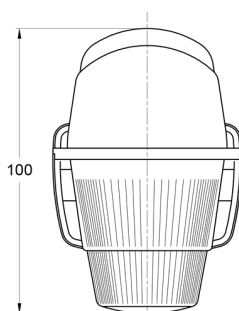

## Especificaciones

A solicitar por	1	Fuente de luz	Halógeno
Altura mm	75 mm	Funciones	Luz de marcado trasera
Base	R 5W BA 15s	Lado de montaje	Parte trasera
Certificación	ECE	Longitud mm	100 mm
Color	Rojo	Montaje	Superficial
Color de lente	Rojo	Peso (kg)	0,073 Kg
Conexión	N/A	Vatio	5 Watt
Embalaje	A granel		