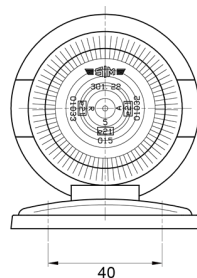

LUCES DE POSICIÓN

3122.0000300

Luz de posición | verde

EAN: 5414184560871

Especificaciones

A solicitar por	1
Altura mm	75 mm
Base	R 5W BA 15s
Certificación	ECE
Color	Verde
Color de lente	Verde
Conexión	N/A
Fuente de luz	Halógeno

Funciones	Luz de marcado
Longitud mm	100 mm
Montaje	Superficial
Peso (kg)	0,073 Kg
Vatio	5 Watt