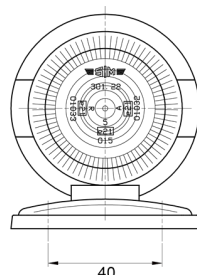

LUCES DE POSICIÓN

3122.0000300

Luz de posición | verde

EAN: 5414184560871

Especificaciones

| | |
|-----------------|-------------|
| A solicitar por | 1 |
| Altura mm | 75 mm |
| Base | R 5W BA 15s |
| Certificación | ECE |
| Color | Verde |
| Color de lente | Verde |
| Conexión | N/A |
| Fuente de luz | Halógeno |

| | |
|-------------|----------------|
| Funciones | Luz de marcado |
| Longitud mm | 100 mm |
| Montaje | Superficial |
| Peso (kg) | 0,073 Kg |
| Vatio | 5 Watt |