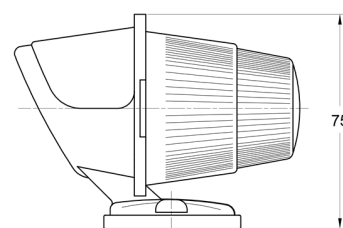

LUCES DE POSICIÓN

3122.0000300

Luz de posición | verde

EAN: 5414184560871

Especificaciones

A solicitar por	1
Altura mm	75 mm
Base	R 5W BA 15s
Certificación	ECE
Color	Verde
Color de lente	Verde
Conexión	N/A
Fuente de luz	Halógeno

Funciones	Luz de marcado
Longitud mm	100 mm
Montaje	Superficial
Peso (kg)	0,073 Kg
Vatio	5 Watt