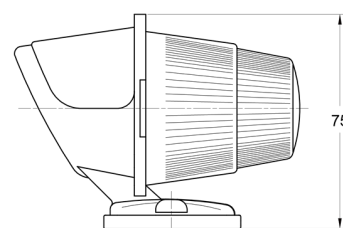

LUCES DE POSICIÓN

3122.0000300

Luz de posición | verde

EAN: 5414184560871

Especificaciones

| | |
|-----------------|-------------|
| A solicitar por | 1 |
| Altura mm | 75 mm |
| Base | R 5W BA 15s |
| Certificación | ECE |
| Color | Verde |
| Color de lente | Verde |
| Conexión | N/A |
| Fuente de luz | Halógeno |

| | |
|-------------|----------------|
| Funciones | Luz de marcado |
| Longitud mm | 100 mm |
| Montaje | Superficial |
| Peso (kg) | 0,073 Kg |
| Vatio | 5 Watt |