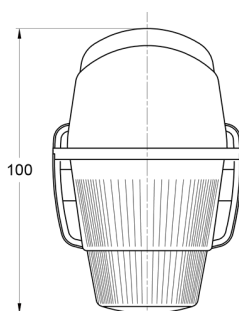

LUCES DE POSICIÓN

3122.0000300

Luz de posición | verde

EAN: 5414184560871

Especificaciones

A solicitar por	1
Altura mm	75 mm
Base	R 5W BA 15s
Certificación	ECE
Color	Verde
Color de lente	Verde
Conexión	N/A
Fuente de luz	Halógeno

Funciones	Luz de marcado
Longitud mm	100 mm
Montaje	Superficial
Peso (kg)	0,073 Kg
Vatio	5 Watt