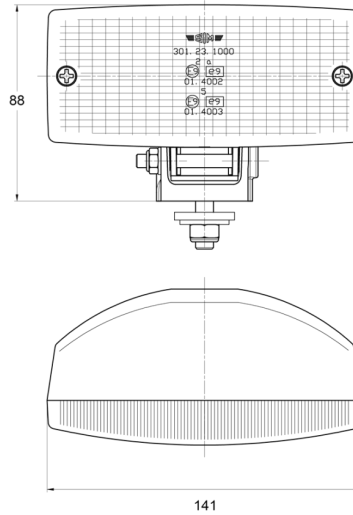

3123.0000200

Luz antiniebla trasera | rectangular | halógeno

EAN: 5414184560925

Specifications

A solicitar por	1	Fuente de luz	Halógeno
Altura mm	88 mm	Lado de montaje	Parte trasera
Ancho mm	141 mm	Montaje	Tornillo M8
Certificación	ECE R38	Número de patrones de destello	N/A
Color de lente	Rojo	Peso (kg)	0,243 Kg
Conexión	N/A	Tipo	Luces antiniebla traseras
Embalaje	Empaque POS	Vatio	21 Watt
Espesor mm	70 mm		