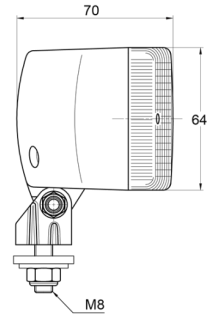

LUCES DELANTERAS Y TRASERAS

3123.0000200

Luz antiniebla trasera | rectangular | halógeno

EAN: 5414184560925

Especificaciones

A solicitar por	1	Fuente de luz	Halógeno
Altura mm	88 mm	Lado de montaje	Parte trasera
Ancho mm	141 mm	Montaje	Tornillo M8
Certificación	ECE R38	Número de patrones de destello	N/A
Color de lente	Rojo	Peso (kg)	0,243 Kg
Conexión	N/A	Tipo	Luces antiniebla traseras
Embalaje	Empaque POS	Vatio	21 Watt
Espesor mm	70 mm		