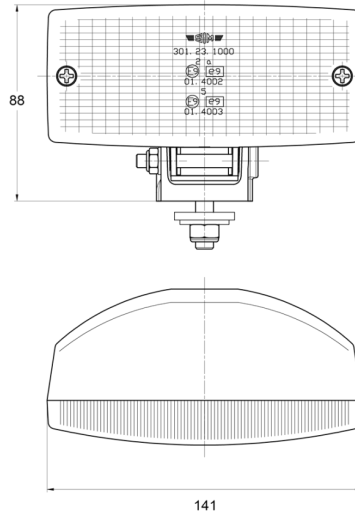

LUCES DELANTERAS Y TRASERAS

3123.0000200

Luz antiniebla trasera | rectangular | halógeno

EAN: 5414184560925

Especificaciones

A solicitar por	1	Fuente de luz	Halógeno
Altura mm	88 mm	Lado de montaje	Parte trasera
Ancho mm	141 mm	Montaje	Tornillo M8
Certificación	ECE R38	Número de patrones de destello	N/A
Color de lente	Rojo	Peso (kg)	0,243 Kg
Conexión	N/A	Tipo	Luces antiniebla traseras
Embalaje	Empaque POS	Vatio	21 Watt
Espesor mm	70 mm		