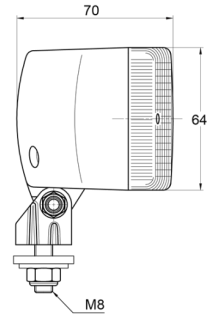

3123.0000200

Luz antiniebla trasera | rectangular | halógeno

EAN: 5414184560925

Specifications

A solicitar por	1	Fuente de luz	Halógeno
Altura mm	88 mm	Lado de montaje	Parte trasera
Ancho mm	141 mm	Montaje	Tornillo M8
Certificación	ECE R38	Número de patrones de destello	N/A
Color de lente	Rojo	Peso (kg)	0,243 Kg
Conexión	N/A	Tipo	Luces antiniebla traseras
Embalaje	Empaque POS	Vatio	21 Watt
Espesor mm	70 mm		