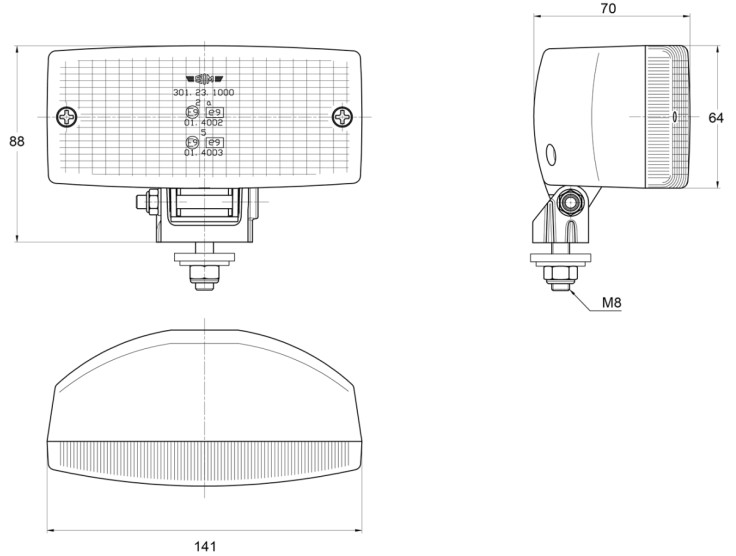

LUCES DELANTERAS Y TRASERAS

3123.0000400

Luz de posición delantera | halógeno | amarilla

EAN: 5414184563124

Especificaciones

A solicitar por	1	Fuente de luz	Halógeno
Altura mm	88 mm	Lado de montaje	Parte delantera
Ancho mm	141 mm	Montaje	Tornillo M8
Base	P21W-BA15s	Número de patrones de destello	N/A
Color de lente	Amarillo	Peso (kg)	0,243 Kg
Conexión	N/A	Tipo	Luces delanteras
Embalaje	Empaque POS	Vatio	21 Watt
Espesor mm	70 mm		