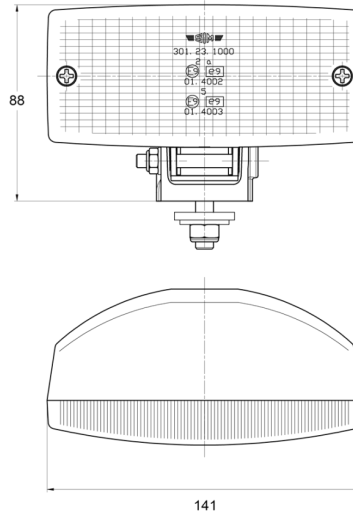

## Especificaciones

A solicitar por	1	Fuente de luz	Halógeno
Altura mm	88 mm	Lado de montaje	Parte delantera
Ancho mm	141 mm	Montaje	Tornillo M8
Base	P21W-BA15s	Número de patrones de destello	N/A
Color de lente	Amarillo	Peso (kg)	0,243 Kg
Conexión	N/A	Tipo	Luces delanteras
Embalaje	Empaque POS	Vatio	21 Watt
Espesor mm	70 mm		