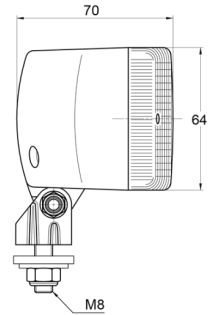

## Especificaciones

A solicitar por	1	Fuente de luz	Halógeno
Altura mm	88 mm	Lado de montaje	Parte delantera
Ancho mm	141 mm	Montaje	Tornillo M8
Base	P21W-BA15s	Número de patrones de destello	N/A
Color de lente	Amarillo	Peso (kg)	0,243 Kg
Conexión	N/A	Tipo	Luces delanteras
Embalaje	Empaque POS	Vatio	21 Watt
Espesor mm	70 mm		