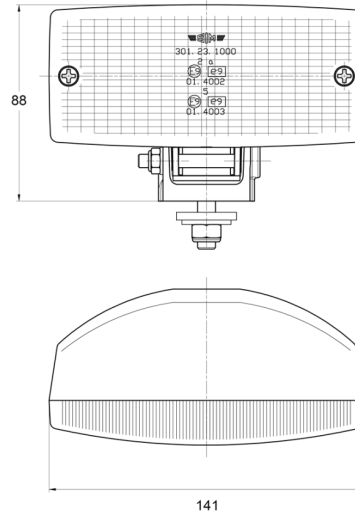

LUCES DELANTERAS Y TRASERAS

3123.0000400

Luz de posición delantera | halógeno | amarilla

EAN: 5414184563124

Especificaciones

A solicitar por	1	Fuente de luz	Halógeno
Altura mm	88 mm	Lado de montaje	Parte delantera
Ancho mm	141 mm	Montaje	Tornillo M8
Base	P21W-BA15s	Número de patrones de destello	N/A
Color de lente	Amarillo	Peso (kg)	0,243 Kg
Conexión	N/A	Tipo	Luces delanteras
Embalaje	Empaque POS	Vatio	21 Watt
Espesor mm	70 mm		