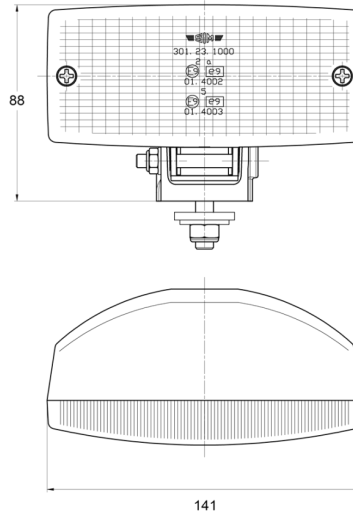

LUCES DELANTERAS Y TRASERAS

3123.0000400

Luz de posición delantera | halógeno | amarilla

EAN: 5414184563124

Especificaciones

A solicitar por	1	Fuente de luz	Halógeno
Altura mm	88 mm	Lado de montaje	Parte delantera
Ancho mm	141 mm	Montaje	Tornillo M8
Base	P21W-BA15s	Número de patrones de destello	N/A
Color de lente	Amarillo	Peso (kg)	0,243 Kg
Conexión	N/A	Tipo	Luces delanteras
Embalaje	Empaque POS	Vatio	21 Watt
Espesor mm	70 mm		