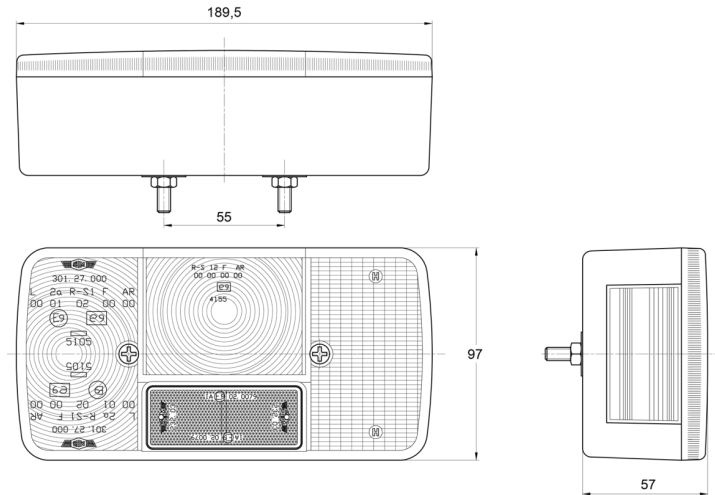

LUCES DELANTERAS Y TRASERAS

3127.000000

Luz trasera | derecha | 12-24V

EAN: 5414184550148

Especificaciones

A solicitar por	1	Embalaje	Empaque POS
Altura mm	97 mm	Espesor mm	57 mm
Base	P21W-BA15s/P21/5W-BAY 15d	Fuente de luz	Halógeno
Certificación	ECE	Lado de montaje	Parte trasera - Derecha
Color	Ámbar/rojo/blanco	Longitud mm	189,5 mm
Color de lente	Ámbar/rojo/blanco	Montaje	Superficial
Con luz de freno y posición	Sí	Peso (kg)	0,330 Kg
Con luz de marcha atrás	Sí	Sin catadióptrico triangular	Sí
Con luz de matrícula - lateral	Sí	Suministrado con	Tornillos de montaje
Con luz direccional	Sí	Tipo	Luces traseras
Conexión	Paso de cable	Voltaje de funcionamiento	12V - 24V