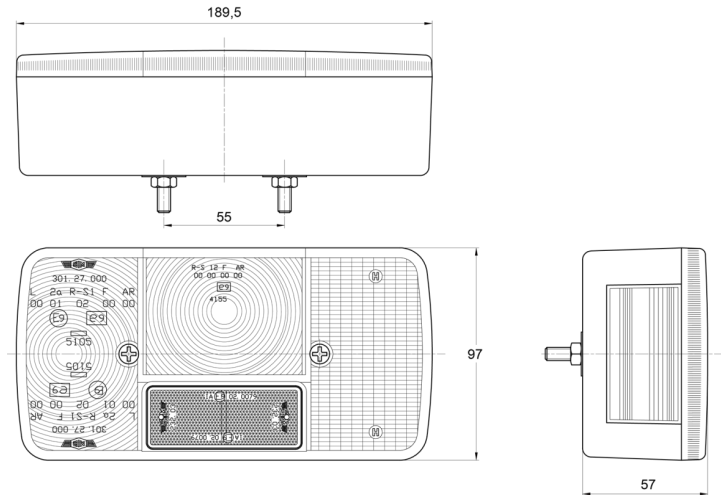

LUCES DELANTERAS Y TRASERAS

3127.000000

Luz trasera | derecha | 12-24V

EAN: 5414184550148

Especificaciones

A solicitar por	1	Embalaje	Empaque POS
Altura mm	97 mm	Espesor mm	57 mm
Base	P21W-BA15s/P21/5W-BAY 15d	Fuente de luz	Halógeno
Certificación	ECE	Lado de montaje	Parte trasera - Derecha
Color	Ámbar/rojo/blanco	Longitud mm	189,5 mm
Color de lente	Ámbar/rojo/blanco	Montaje	Superficial
Con luz de freno y posición	Sí	Peso (kg)	0,330 Kg
Con luz de marcha atrás	Sí	Sin catadióptrico triangular	Sí
Con luz de matrícula - lateral	Sí	Suministrado con	Tornillos de montaje
Con luz direccional	Sí	Tipo	Luces traseras
Conexión	Paso de cable	Voltaje de funcionamiento	12V - 24V