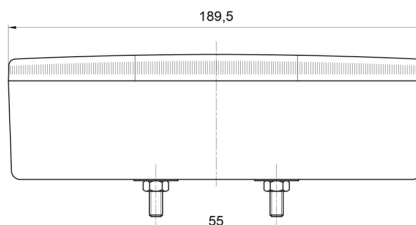

LUCES DELANTERAS Y TRASERAS

3127.0000100

Luz trasera | izquierda | 12-24V

EAN: 5414184550155

Especificaciones

A solicitar por	1	Embalaje	Empaque POS
Altura mm	97 mm	Espesor mm	57 mm
Base	P21W-BA15s/P21/5W-BAY 15d	Fuente de luz	Halógeno
Certificación	ECE	Lado de montaje	Parte trasera - Izquierda
Color	Ámbar/rojo	Longitud mm	189,5 mm
Color de lente	Ámbar/rojo	Montaje	Superficial
Con luz antiniebla trasera	Sí	Peso (kg)	0,366 Kg
Con luz de freno y posición	Sí	Sin catadióptrico triangular	Sí
Con luz de matrícula - lateral	Sí	Suministrado con	Tornillos de montaje
Con luz direccional	Sí	Tipo	Luces traseras
Conexión	Paso de cable	Voltaje de funcionamiento	12V - 24V