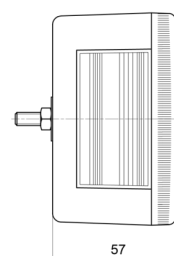

LUCES DELANTERAS Y TRASERAS

3127.0000100

Luz trasera | izquierda | 12-24V

EAN: 5414184550155

Especificaciones

A solicitar por	1	Embalaje	Empaque POS
Altura mm	97 mm	Espesor mm	57 mm
Base	P21W-BA15s/P21/5W-BAY 15d	Fuente de luz	Halógeno
Certificación	ECE	Lado de montaje	Parte trasera - Izquierda
Color	Ámbar/rojo	Longitud mm	189,5 mm
Color de lente	Ámbar/rojo	Montaje	Superficial
Con luz antiniebla trasera	Sí	Peso (kg)	0,366 Kg
Con luz de freno y posición	Sí	Sin catadióptrico triangular	Sí
Con luz de matrícula - lateral	Sí	Suministrado con	Tornillos de montaje
Con luz direccional	Sí	Tipo	Luces traseras
Conexión	Paso de cable	Voltaje de funcionamiento	12V - 24V