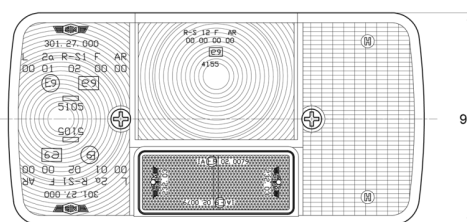

LUCES DELANTERAS Y TRASERAS

3127.0000100

Luz trasera | izquierda | 12-24V

EAN: 5414184550155

Especificaciones

A solicitar por	1	Embalaje	Empaque POS
Altura mm	97 mm	Espesor mm	57 mm
Base	P21W-BA15s/P21/5W-BAY 15d	Fuente de luz	Halógeno
Certificación	ECE	Lado de montaje	Parte trasera - Izquierda
Color	Ámbar/rojo	Longitud mm	189,5 mm
Color de lente	Ámbar/rojo	Montaje	Superficial
Con luz antiniebla trasera	Sí	Peso (kg)	0,366 Kg
Con luz de freno y posición	Sí	Sin catadióptrico triangular	Sí
Con luz de matrícula - lateral	Sí	Suministrado con	Tornillos de montaje
Con luz direccional	Sí	Tipo	Luces traseras
Conexión	Paso de cable	Voltaje de funcionamiento	12V - 24V