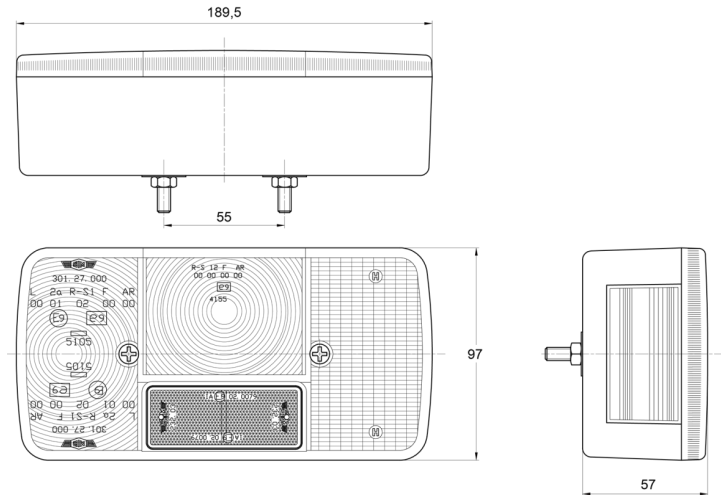

LUCES DELANTERAS Y TRASERAS

3127.0000200

Luz trasera | derecha | 12-24V

EAN: 5414184560987

Especificaciones

A solicitar por	1	Embalaje	Empaque POS
Altura mm	97 mm	Espesor mm	57 mm
Base	P21W-BA15s/P21/5W-BAY 15d	Fuente de luz	Halógeno
Certificación	ECE	Lado de montaje	Parte trasera - Derecha
Color	Ámbar/rojo	Longitud mm	189,5 mm
Color de lente	Ámbar/rojo	Montaje	Superficial
Con luz antiniebla trasera	Sí	Peso (kg)	0,370 Kg
Con luz de freno y posición	Sí	Sin catadióptrico triangular	Sí
Con luz de matrícula - lateral	Sí	Suministrado con	Tornillos de montaje
Con luz direccional	Sí	Tipo	Luces traseras
Conexión	Paso de cable	Voltaje de funcionamiento	12V - 24V