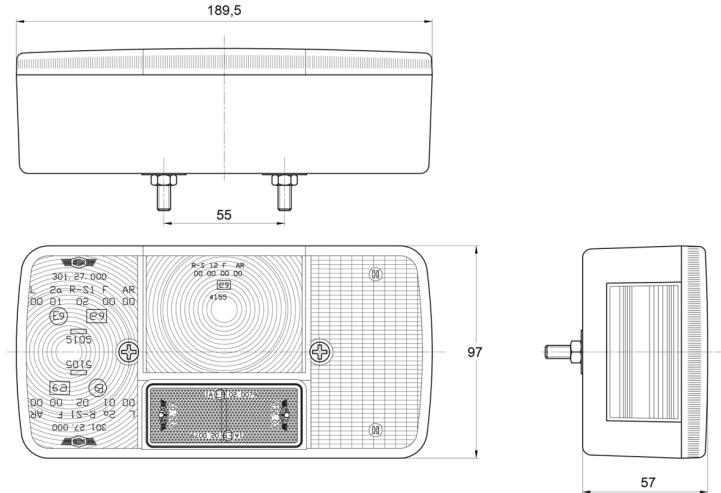

LUCES DELANTERAS Y TRASERAS

3127.0000200

Luz trasera | derecha | 12-24V

EAN: 5414184560987

Especificaciones

A solicitar por	1	Embalaje	Empaque POS
Altura mm	97 mm	Espesor mm	57 mm
Base	P21W-BA15s/P21/5W-BAY 15d	Fuente de luz	Halógeno
Certificación	ECE	Lado de montaje	Parte trasera - Derecha
Color	Ámbar/rojo	Longitud mm	189,5 mm
Color de lente	Ámbar/rojo	Montaje	Superficial
Con luz antiniebla trasera	Sí	Peso (kg)	0,370 Kg
Con luz de freno y posición	Sí	Sin catadióptrico triangular	Sí
Con luz de matrícula - lateral	Sí	Suministrado con	Tornillos de montaje
Con luz direccional	Sí	Tipo	Luces traseras
Conexión	Paso de cable	Voltaje de funcionamiento	12V - 24V