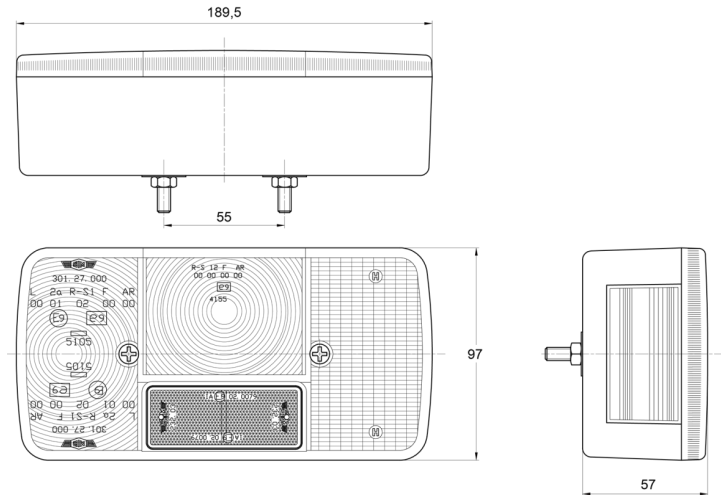

# LUCES DELANTERAS Y TRASERAS

3127.0000200

Luz trasera | derecha | 12-24V

EAN: 5414184560987

## Especificaciones

A solicitar por	1	Embalaje	Empaque POS
Altura mm	97 mm	Espesor mm	57 mm
Base	P21W-BA15s/P21/5W-BAY 15d	Fuente de luz	Halógeno
Certificación	ECE	Lado de montaje	Parte trasera - Derecha
Color	Ámbar/rojo	Longitud mm	189,5 mm
Color de lente	Ámbar/rojo	Montaje	Superficial
Con luz antiniebla trasera	Sí	Peso (kg)	0,370 Kg
Con luz de freno y posición	Sí	Sin catadióptrico triangular	Sí
Con luz de matrícula - lateral	Sí	Suministrado con	Tornillos de montaje
Con luz direccional	Sí	Tipo	Luces traseras
Conexión	Paso de cable	Voltaje de funcionamiento	12V - 24V