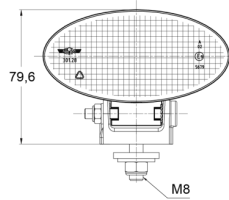

3128.0000500

Luz antiniebla trasera | ovalada | halógeno

EAN: 5414184017870

Especificaciones

A solicitar por	1	Fuente de luz	Halógeno
Altura mm	80 mm	Lado de montaje	Parte trasera
Ancho mm	110 mm	Montaje	Tornillo M8
Certificación	ECE R38	Número de patrones de destello	N/A
Color de lente	Rojo	Peso (kg)	0,179 Kg
Conexión	N/A	Tipo	Luces antiniebla traseras
Embalaje	Empaque POS	Vatio	21 Watt