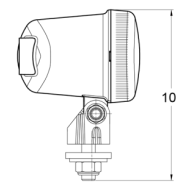

## Especificaciones

A solicitar por	1
Altura mm	80 mm
Ancho mm	110 mm
Certificación	ECE R38
Color de lente	Rojo
Conexión	N/A
Embalaje	Empaque POS

Fuente de luz	Halógeno
Lado de montaje	Parte trasera
Montaje	Tornillo M8
Número de patrones de destello	N/A
Peso (kg)	0,179 Kg
Tipo	Luces antiniebla traseras
Vatio	21 Watt