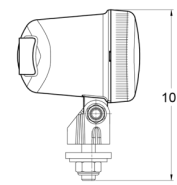

3128.0000500

Luz antiniebla trasera | ovalada | halógeno

EAN: 5414184017870

Especificaciones

A solicitar por	1	Fuente de luz	Halógeno
Altura mm	80 mm	Lado de montaje	Parte trasera
Ancho mm	110 mm	Montaje	Tornillo M8
Certificación	ECE R38	Número de patrones de destello	N/A
Color de lente	Rojo	Peso (kg)	0,179 Kg
Conexión	N/A	Tipo	Luces antiniebla traseras
Embalaje	Empaque POS	Vatio	21 Watt