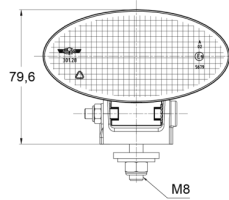

LUCES DELANTERAS Y TRASERAS

3128.0000500

Luz antiniebla trasera | ovalada | halógeno

EAN: 5414184017870

Especificaciones

A solicitar por	1
Altura mm	80 mm
Ancho mm	110 mm
Certificación	ECE R38
Color de lente	Rojo
Conexión	N/A
Embalaje	Empaque POS

Fuente de luz	Halógeno
Lado de montaje	Parte trasera
Montaje	Tornillo M8
Número de patrones de destello	N/A
Peso (kg)	0,179 Kg
Tipo	Luces antiniebla traseras
Vatio	21 Watt