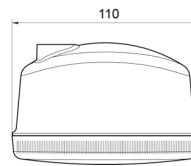

3128.0000500

Luz antiniebla trasera | ovalada | halógeno

EAN: 5414184017870

Especificaciones

A solicitar por	1	Fuente de luz	Halógeno
Altura mm	80 mm	Lado de montaje	Parte trasera
Ancho mm	110 mm	Montaje	Tornillo M8
Certificación	ECE R38	Número de patrones de destello	N/A
Color de lente	Rojo	Peso (kg)	0,179 Kg
Conexión	N/A	Tipo	Luces antiniebla traseras
Embalaje	Empaque POS	Vatio	21 Watt