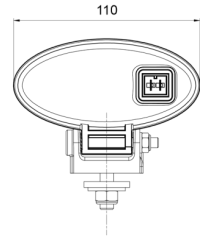

LUCES DELANTERAS Y TRASERAS

3128.0000500

Luz antiniebla trasera | ovalada | halógeno

EAN: 5414184017870

Especificaciones

A solicitar por	1
Altura mm	80 mm
Ancho mm	110 mm
Certificación	ECE R38
Color de lente	Rojo
Conexión	N/A
Embalaje	Empaque POS

Fuente de luz	Halógeno
Lado de montaje	Parte trasera
Montaje	Tornillo M8
Número de patrones de destello	N/A
Peso (kg)	0,179 Kg
Tipo	Luces antiniebla traseras
Vatio	21 Watt