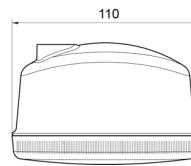

LUCES DELANTERAS Y TRASERAS

3128.0000500

Luz antiniebla trasera | ovalada | halógeno

EAN: 5414184017870

Especificaciones

A solicitar por	1
Altura mm	80 mm
Ancho mm	110 mm
Certificación	ECE R38
Color de lente	Rojo
Conexión	N/A
Embalaje	Empaque POS

Fuente de luz	Halógeno
Lado de montaje	Parte trasera
Montaje	Tornillo M8
Número de patrones de destello	N/A
Peso (kg)	0,179 Kg
Tipo	Luces antiniebla traseras
Vatio	21 Watt