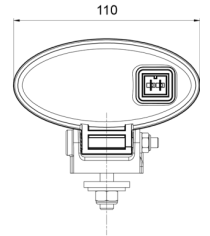

## Especificaciones

A solicitar por	1
Altura mm	80 mm
Ancho mm	110 mm
Certificación	ECE R38
Color de lente	Rojo
Conexión	N/A
Embalaje	Empaque POS

Fuente de luz	Halógeno
Lado de montaje	Parte trasera
Montaje	Tornillo M8
Número de patrones de destello	N/A
Peso (kg)	0,179 Kg
Tipo	Luces antiniebla traseras
Vatio	21 Watt