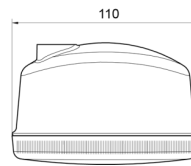

## Especificaciones

A solicitar por	1
Altura mm	80 mm
Ancho mm	110 mm
Certificación	ECE R38
Color de lente	Rojo
Conexión	N/A
Embalaje	Empaque POS

Fuente de luz	Halógeno
Lado de montaje	Parte trasera
Montaje	Tornillo M8
Número de patrones de destello	N/A
Peso (kg)	0,179 Kg
Tipo	Luces antiniebla traseras
Vatio	21 Watt