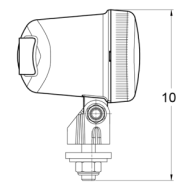

LUCES DELANTERAS Y TRASERAS

3128.0000500

Luz antiniebla trasera | ovalada | halógeno

EAN: 5414184017870

Especificaciones

A solicitar por	1
Altura mm	80 mm
Ancho mm	110 mm
Certificación	ECE R38
Color de lente	Rojo
Conexión	N/A
Embalaje	Empaque POS

Fuente de luz	Halógeno
Lado de montaje	Parte trasera
Montaje	Tornillo M8
Número de patrones de destello	N/A
Peso (kg)	0,179 Kg
Tipo	Luces antiniebla traseras
Vatio	21 Watt