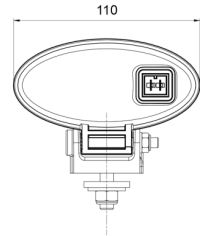

3128.0000500

Luz antiniebla trasera | ovalada | halógeno

EAN: 5414184017870

Especificaciones

A solicitar por	1	Fuente de luz	Halógeno
Altura mm	80 mm	Lado de montaje	Parte trasera
Ancho mm	110 mm	Montaje	Tornillo M8
Certificación	ECE R38	Número de patrones de destello	N/A
Color de lente	Rojo	Peso (kg)	0,179 Kg
Conexión	N/A	Tipo	Luces antiniebla traseras
Embalaje	Empaque POS	Vatio	21 Watt