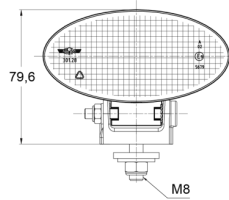

## Especificaciones

A solicitar por	1
Altura mm	80 mm
Ancho mm	110 mm
Certificación	ECE R38
Color de lente	Rojo
Conexión	N/A
Embalaje	Empaque POS

Fuente de luz	Halógeno
Lado de montaje	Parte trasera
Montaje	Tornillo M8
Número de patrones de destello	N/A
Peso (kg)	0,179 Kg
Tipo	Luces antiniebla traseras
Vatio	21 Watt