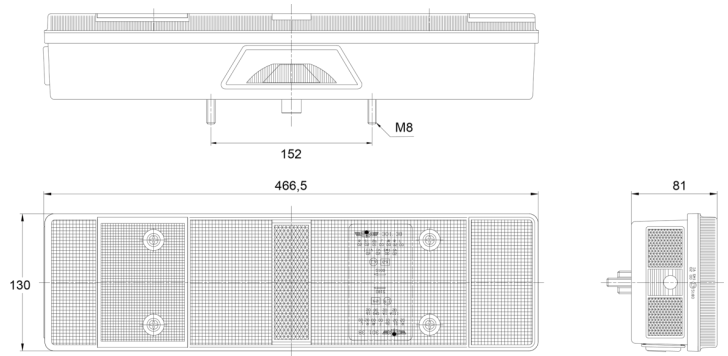

# LUCES DELANTERAS Y TRASERAS

3138.4000300

Luz trasera | izquierda | 12-24V

EAN: 5414184563520

## Especificaciones

A solicitar por	1	Embalaje	Empaque POS
Altura mm	130 mm	Espesor mm	81 mm
Base	P21W-BA15s/R5W-BA15s	Fuente de luz	Halógeno
Certificación	ECE	Lado de montaje	Parte trasera - Izquierda
Color	Ámbar/rojo/blanco	Longitud mm	466,5 mm
Color de lente	Ámbar/rojo/blanco	Montaje	Superficial
Con luz antiniebla trasera	Sí	Peso (kg)	1,192 Kg
Con luz de freno y posición	Sí	Sin catadióptrico triangular	Sí
Con luz de marcha atrás	Sí	Suministrado con	Tornillos de montaje
Con luz de matrícula - abajo	Sí	Tipo	Luces traseras
Con luz direccional	Sí	Voltaje de funcionamiento	12V - 24V
Conexión	Universal con prensaestopas		