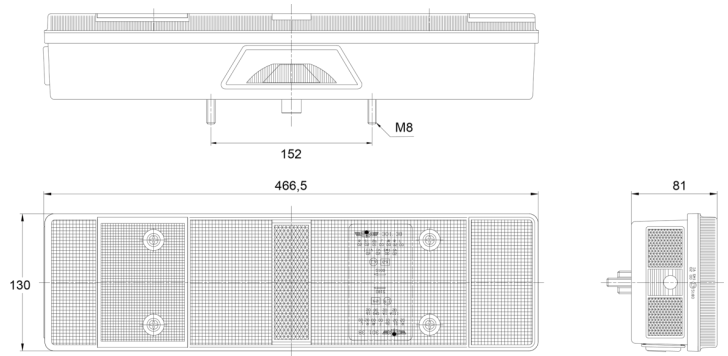

LUCES DELANTERAS Y TRASERAS

3138.4000300

Luz trasera | izquierda | 12-24V

EAN: 5414184563520

Especificaciones

A solicitar por	1	Embalaje	Empaque POS
Altura mm	130 mm	Espesor mm	81 mm
Base	P21W-BA15s/R5W-BA15s	Fuente de luz	Halógeno
Certificación	ECE	Lado de montaje	Parte trasera - Izquierda
Color	Ámbar/rojo/blanco	Longitud mm	466,5 mm
Color de lente	Ámbar/rojo/blanco	Montaje	Superficial
Con luz antiniebla trasera	Sí	Peso (kg)	1,192 Kg
Con luz de freno y posición	Sí	Sin catadióptrico triangular	Sí
Con luz de marcha atrás	Sí	Suministrado con	Tornillos de montaje
Con luz de matrícula - abajo	Sí	Tipo	Luces traseras
Con luz direccional	Sí	Voltaje de funcionamiento	12V - 24V
Conexión	Universal con prensaestopas		