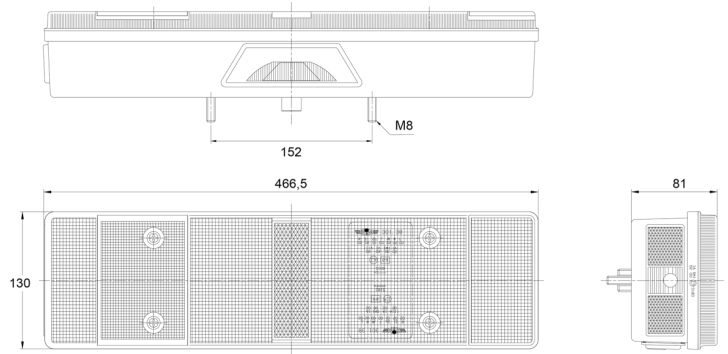

LUCES DELANTERAS Y TRASERAS

3138.4000300

Luz trasera | izquierda | 12-24V

EAN: 5414184563520

Especificaciones

A solicitar por	1	Embalaje	Empaque POS
Altura mm	130 mm	Espesor mm	81 mm
Base	P21W-BA15s/R5W-BA15s	Fuente de luz	Halógeno
Certificación	ECE	Lado de montaje	Parte trasera - Izquierda
Color	Ámbar/rojo/blanco	Longitud mm	466,5 mm
Color de lente	Ámbar/rojo/blanco	Montaje	Superficial
Con luz antiniebla trasera	Sí	Peso (kg)	1,192 Kg
Con luz de freno y posición	Sí	Sin catadióptrico triangular	Sí
Con luz de marcha atrás	Sí	Suministrado con	Tornillos de montaje
Con luz de matrícula - abajo	Sí	Tipo	Luces traseras
Con luz direccional	Sí	Voltaje de funcionamiento	12V - 24V
Conexión	Universal con prensaestopas		