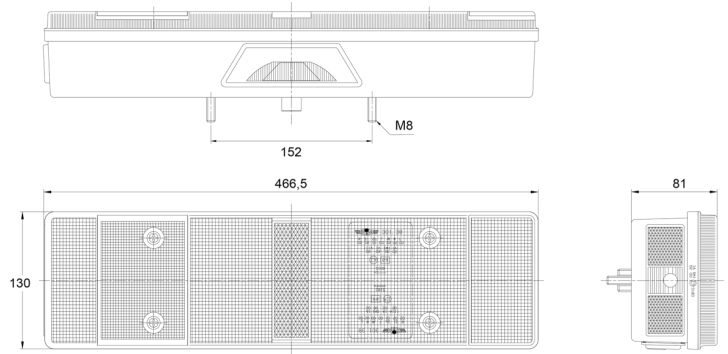

# LUCES DELANTERAS Y TRASERAS

3138.4000300

Luz trasera | izquierda | 12-24V

EAN: 5414184563520

## Specifications

A solicitar por	1	Embalaje	Empaque POS
Altura mm	130 mm	Espesor mm	81 mm
Base	P21W-BA15s/R5W-BA15s	Fuente de luz	Halógeno
Certificación	ECE	Lado de montaje	Parte trasera - Izquierda
Color	Ámbar/rojo/blanco	Longitud mm	466,5 mm
Color de lente	Ámbar/rojo/blanco	Montaje	Superficial
Con luz antiniebla trasera	Sí	Peso (kg)	1,192 Kg
Con luz de freno y posición	Sí	Sin catadióptrico triangular	Sí
Con luz de marcha atrás	Sí	Suministrado con	Tornillos de montaje
Con luz de matrícula - abajo	Sí	Tipo	Luces traseras
Con luz direccional	Sí	Voltaje de funcionamiento	12V - 24V
Conexión	Universal con prensaestopas		