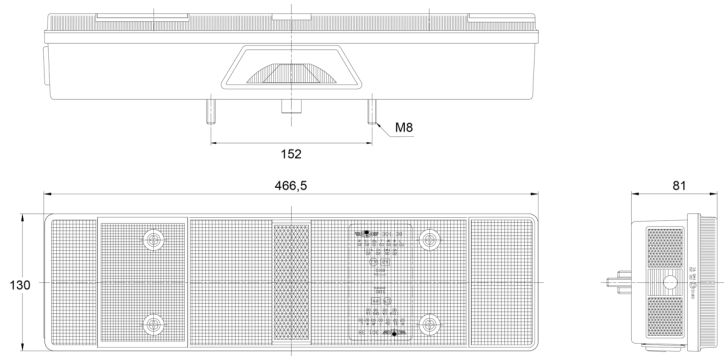

# LUCES DELANTERAS Y TRASERAS

3138.4000500

Luz trasera | derecha | 12-24V

EAN: 5414184563551

## Especificaciones

A solicitar por	1	Embalaje	Empaque POS
Altura mm	130 mm	Espesor mm	81 mm
Base	P21W-BA15s/R5W-BA15s	Fuente de luz	Halógeno
Certificación	ECE	Lado de montaje	Parte trasera - Derecha
Color	Ámbar/rojo/blanco	Longitud mm	466,5 mm
Color de lente	Ámbar/rojo/blanco	Montaje	Superficial
Con luz antiniebla trasera	Sí	Peso (kg)	1,200 Kg
Con luz de freno y posición	Sí	Sin catadióptrico triangular	Sí
Con luz de marcha atrás	Sí	Suministrado con	Tornillos de montaje
Con luz de matrícula - abajo	Sí	Tipo	Luces traseras
Con luz direccional	Sí	Voltaje de funcionamiento	12V - 24V
Conexión	Universal con prensaestopas		