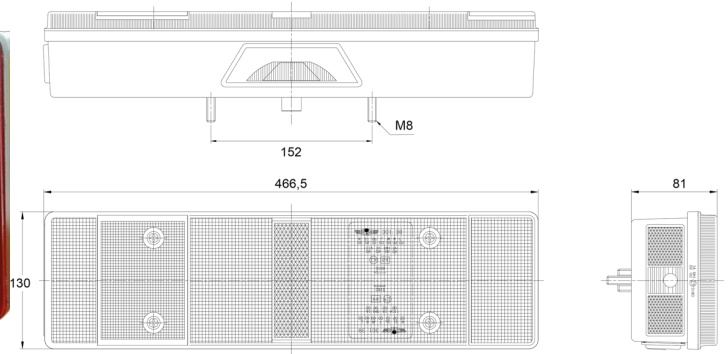

LUCES DELANTERAS Y TRASERAS

3138.4000500

Luz trasera | derecha | 12-24V

EAN: 5414184563551

Especificaciones

A solicitar por	1	Embalaje	Empaque POS
Altura mm	130 mm	Espesor mm	81 mm
Base	P21W-BA15s/R5W-BA15s	Fuente de luz	Halógeno
Certificación	ECE	Lado de montaje	Parte trasera - Derecha
Color	Ámbar/rojo/blanco	Longitud mm	466,5 mm
Color de lente	Ámbar/rojo/blanco	Montaje	Superficial
Con luz antiniebla trasera	Sí	Peso (kg)	1,200 Kg
Con luz de freno y posición	Sí	Sin catadióptrico triangular	Sí
Con luz de marcha atrás	Sí	Suministrado con	Tornillos de montaje
Con luz de matrícula - abajo	Sí	Tipo	Luces traseras
Con luz direccional	Sí	Voltaje de funcionamiento	12V - 24V
Conexión	Universal con prensaestopas		