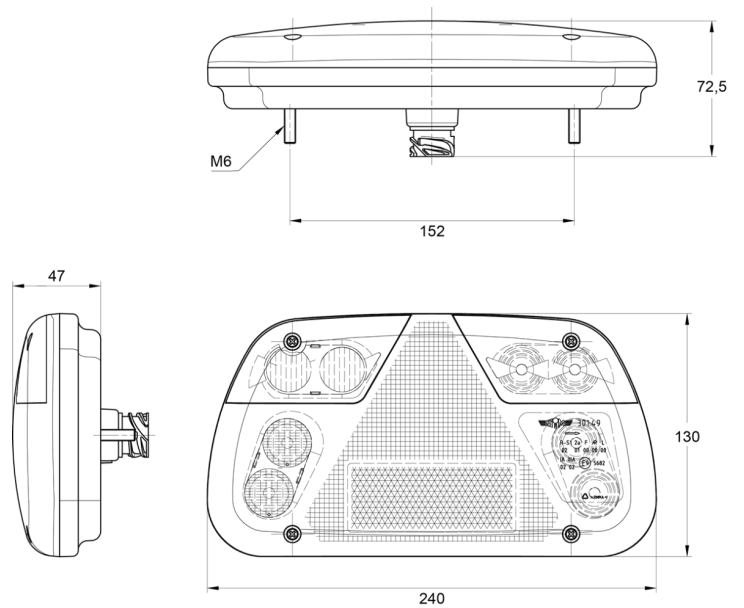

LUCES DELANTERAS Y TRASERAS

3149.2000400

Luz trasera LED | izquierda | 12-24V

EAN: 5414184017894

Especificaciones

A solicitar por	1	Espesor mm	47 mm
Altura mm	130 mm	Fuente de luz	LED
Certificación	ECE	Grado IP	IP54
Color	Ámbar/rojo/blanco	Lado de montaje	Parte trasera - Izquierda
Color de lente	Ámbar/rojo/blanco	Longitud mm	240 mm
Con luz antiniebla trasera	Sí	Montaje	Superficial
Con luz de freno y posición	Sí	Peso (kg)	0,400 Kg
Con luz de marcha atrás	Sí	Sin catadióptrico triangular	Sí
Con luz direccional	Sí	Suministrado con	Tornillos de montaje
Conexión	Conector DIN	Tipo	Luces traseras
Embalaje	Empaque POS	Voltaje de funcionamiento	12V - 24V