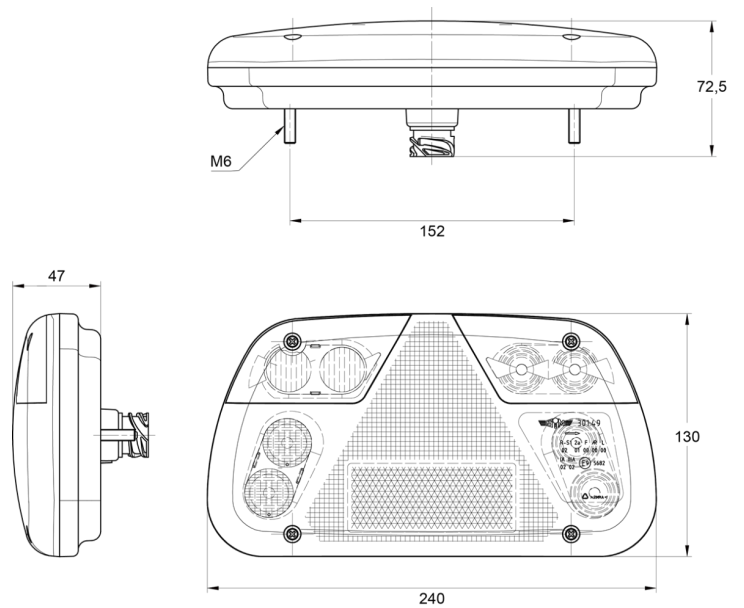

# LUCES DELANTERAS Y TRASERAS

3149.2000400

Luz trasera LED | izquierda | 12-24V

EAN: 5414184017894

## Especificaciones

A solicitar por	1	Espesor mm	47 mm
Altura mm	130 mm	Fuente de luz	LED
Certificación	ECE	Grado IP	IP54
Color	Ámbar/rojo/blanco	Lado de montaje	Parte trasera - Izquierda
Color de lente	Ámbar/rojo/blanco	Longitud mm	240 mm
Con luz antiniebla trasera	Sí	Montaje	Superficial
Con luz de freno y posición	Sí	Peso (kg)	0,400 Kg
Con luz de marcha atrás	Sí	Sin catadióptrico triangular	Sí
Con luz direccional	Sí	Suministrado con	Tornillos de montaje
Conexión	Conector DIN	Tipo	Luces traseras
Embalaje	Empaque POS	Voltaje de funcionamiento	12V - 24V