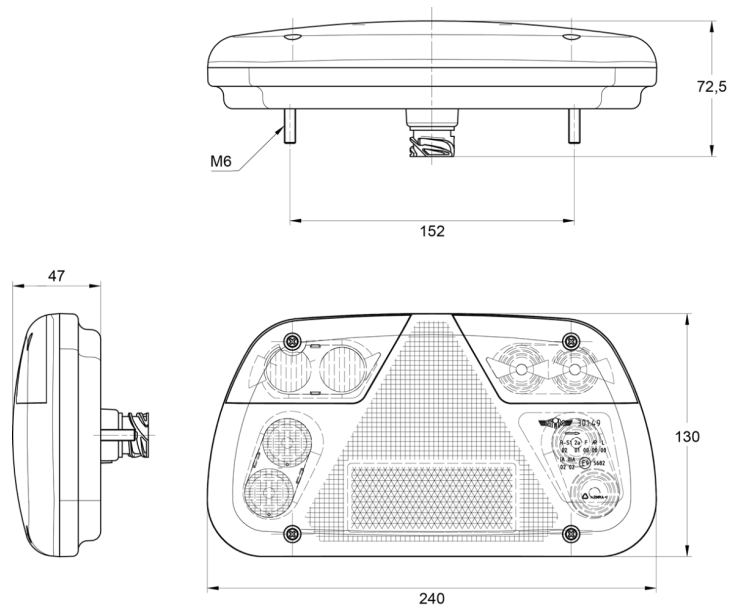

LUCES DELANTERAS Y TRASERAS

3149.2000600

Luz trasera LED | derecha | 12-24V

EAN: 5414184017900

Especificaciones

A solicitar por	1	Espesor mm	47 mm
Altura mm	130 mm	Fuente de luz	LED
Certificación	ECE	Grado IP	IP54
Color	Ámbar/rojo/blanco	Lado de montaje	Parte trasera - Derecha
Color de lente	Ámbar/rojo/blanco	Longitud mm	240 mm
Con luz antiniebla trasera	Sí	Montaje	Superficial
Con luz de freno y posición	Sí	Peso (kg)	0,400 Kg
Con luz de marcha atrás	Sí	Sin catadióptrico triangular	Sí
Con luz direccional	Sí	Suministrado con	Tornillos de montaje
Conexión	Conector DIN	Tipo	Luces traseras
Embalaje	Empaque POS	Voltaje de funcionamiento	12V - 24V