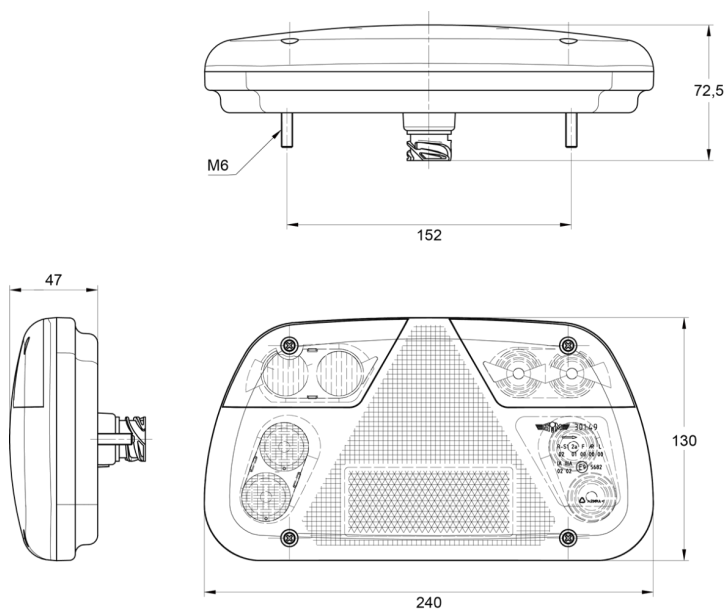

LUCES DELANTERAS Y TRASERAS

3149.2000600

Luz trasera LED | derecha | 12-24V

EAN: 5414184017900

Especificaciones

A solicitar por	1	Espesor mm	47 mm
Altura mm	130 mm	Fuente de luz	LED
Certificación	ECE	Grado IP	IP54
Color	Ámbar/rojo/blanco	Lado de montaje	Parte trasera - Derecha
Color de lente	Ámbar/rojo/blanco	Longitud mm	240 mm
Con luz antiniebla trasera	Sí	Montaje	Superficial
Con luz de freno y posición	Sí	Peso (kg)	0,400 Kg
Con luz de marcha atrás	Sí	Sin catadióptrico triangular	Sí
Con luz direccional	Sí	Suministrado con	Tornillos de montaje
Conexión	Conector DIN	Tipo	Luces traseras
Embalaje	Empaque POS	Voltaje de funcionamiento	12V - 24V