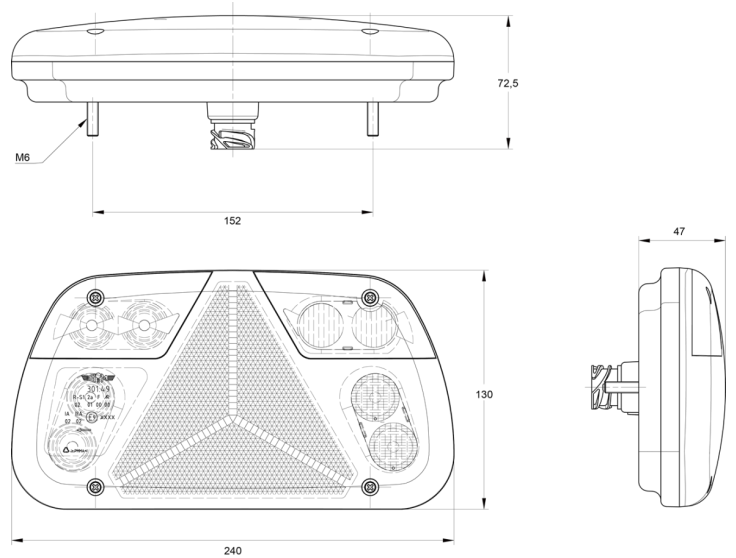

LUCES DELANTERAS Y TRASERAS

3149.400000

Luz trasera LED | izquierda | 12-24V

EAN: 5414184017917

Especificaciones

A solicitar por	1	Embalaje	Empaque POS
Altura mm	130 mm	Espesor mm	47 mm
Certificación	ECE	Fuente de luz	LED
Color	Ámbar/rojo/blanco	Grado IP	IP54
Color de lente	Ámbar/rojo/blanco	Lado de montaje	Parte trasera - Izquierda
Con catadióptrico triangular	Sí	Longitud mm	240 mm
Con luz antiniebla trasera	Sí	Montaje	Superficial
Con luz de freno y posición	Sí	Peso (kg)	0,400 Kg
Con luz de marcha atrás	Sí	Suministrado con	Tornillos de montaje
Con luz direccional	Sí	Tipo	Luces traseras
Conexión	Universal con prensaestopas	Voltaje de funcionamiento	12V - 24V