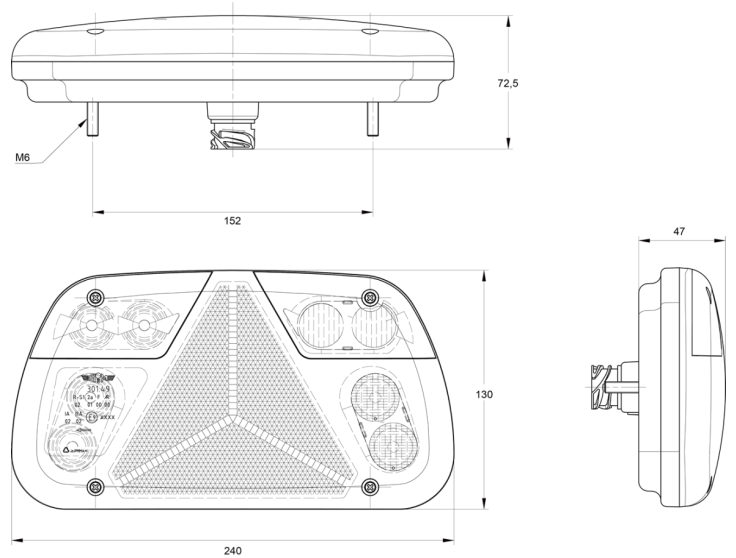

# LUCES DELANTERAS Y TRASERAS

3149.400000

Luz trasera LED | izquierda | 12-24V

EAN: 5414184017917

## Especificaciones

A solicitar por	1	Embalaje	Empaque POS
Altura mm	130 mm	Espesor mm	47 mm
Certificación	ECE	Fuente de luz	LED
Color	Ámbar/rojo/blanco	Grado IP	IP54
Color de lente	Ámbar/rojo/blanco	Lado de montaje	Parte trasera - Izquierda
Con catadióptrico triangular	Sí	Longitud mm	240 mm
Con luz antiniebla trasera	Sí	Montaje	Superficial
Con luz de freno y posición	Sí	Peso (kg)	0,400 Kg
Con luz de marcha atrás	Sí	Suministrado con	Tornillos de montaje
Con luz direccional	Sí	Tipo	Luces traseras
Conexión	Universal con prensaestopas	Voltaje de funcionamiento	12V - 24V