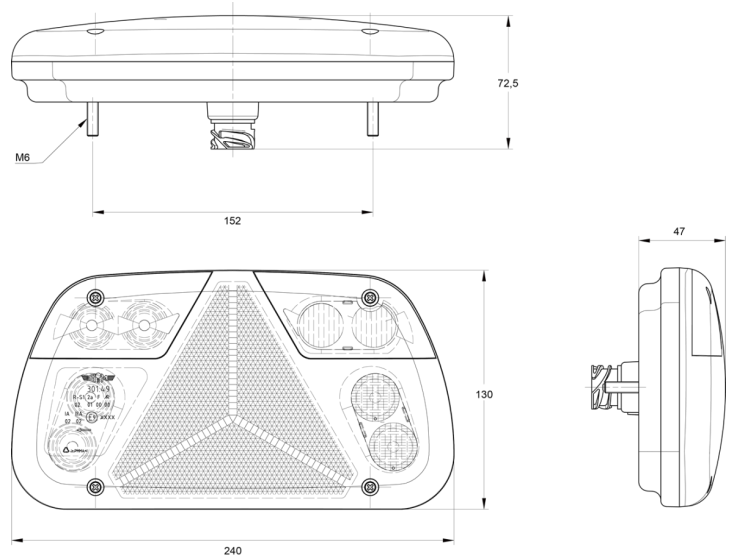

# LUCES DELANTERAS Y TRASERAS

3149.4000200

Luz trasera LED | redonda | 12-24V

EAN: 5414184017924

## Especificaciones

A solicitar por	1	Embalaje	Empaque POS
Altura mm	130 mm	Espesor mm	47 mm
Certificación	ECE	Fuente de luz	LED
Color	Ámbar/rojo/blanco	Grado IP	IP54
Color de lente	Ámbar/rojo/blanco	Lado de montaje	Parte trasera - Derecha
Con catadióptrico triangular	Sí	Longitud mm	240 mm
Con luz antiniebla trasera	Sí	Montaje	Superficial
Con luz de freno y posición	Sí	Peso (kg)	0,400 Kg
Con luz de marcha atrás	Sí	Suministrado con	Tornillos de montaje
Con luz direccional	Sí	Tipo	Luces traseras
Conexión	Universal con prensaestopas	Voltaje de funcionamiento	12V - 24V