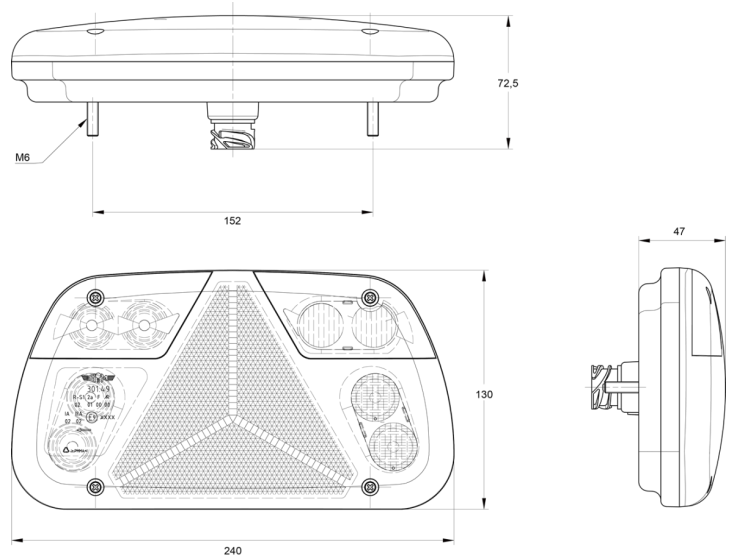

LUCES DELANTERAS Y TRASERAS

3149.4000200

Luz trasera LED | redonda | 12-24V

EAN: 5414184017924

Especificaciones

A solicitar por	1	Embalaje	Empaque POS
Altura mm	130 mm	Espesor mm	47 mm
Certificación	ECE	Fuente de luz	LED
Color	Ámbar/rojo/blanco	Grado IP	IP54
Color de lente	Ámbar/rojo/blanco	Lado de montaje	Parte trasera - Derecha
Con catadióptrico triangular	Sí	Longitud mm	240 mm
Con luz antiniebla trasera	Sí	Montaje	Superficial
Con luz de freno y posición	Sí	Peso (kg)	0,400 Kg
Con luz de marcha atrás	Sí	Suministrado con	Tornillos de montaje
Con luz direccional	Sí	Tipo	Luces traseras
Conexión	Universal con prensaestopas	Voltaje de funcionamiento	12V - 24V