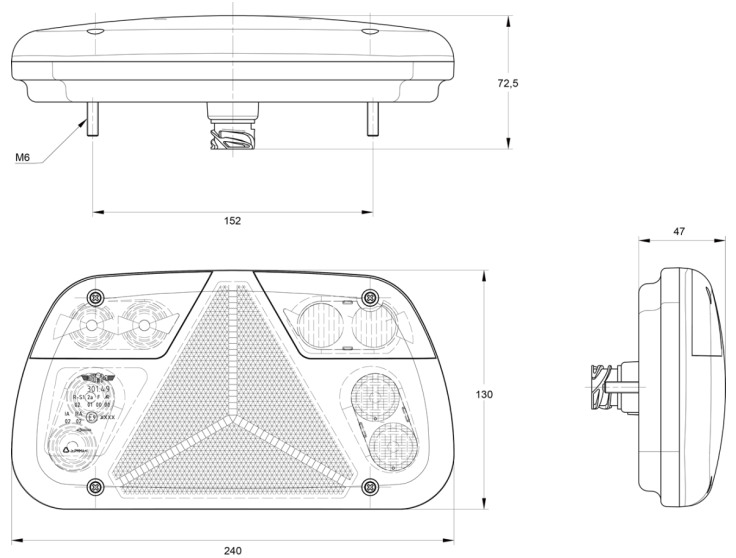

# LUCES DELANTERAS Y TRASERAS

3149.4000200

Luz trasera LED | redonda | 12-24V

EAN: 5414184017924

## Specifications

A solicitar por	1	Embalaje	Empaque POS
Altura mm	130 mm	Espesor mm	47 mm
Certificación	ECE	Fuente de luz	LED
Color	Ámbar/rojo/blanco	Grado IP	IP54
Color de lente	Ámbar/rojo/blanco	Lado de montaje	Parte trasera - Derecha
Con catadióptrico triangular	Sí	Longitud mm	240 mm
Con luz antiniebla trasera	Sí	Montaje	Superficial
Con luz de freno y posición	Sí	Peso (kg)	0,400 Kg
Con luz de marcha atrás	Sí	Suministrado con	Tornillos de montaje
Con luz direccional	Sí	Tipo	Luces traseras
Conexión	Universal con prensaestopas	Voltaje de funcionamiento	12V - 24V