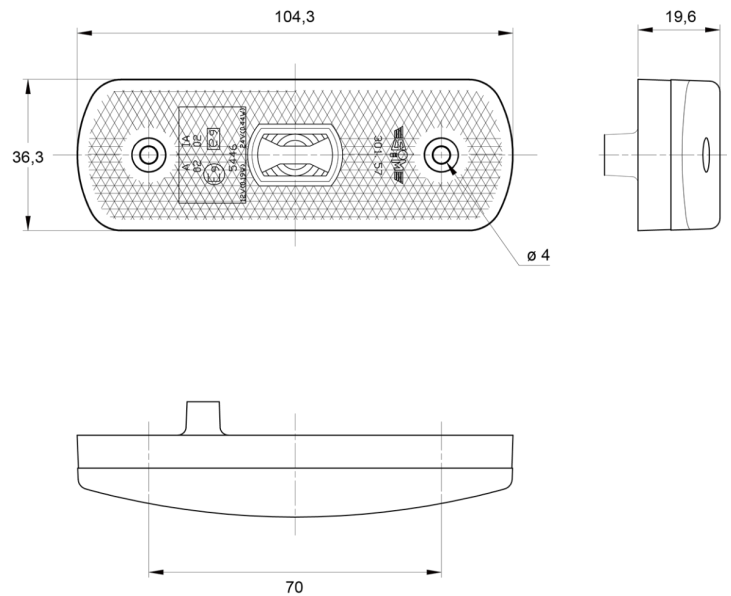

LUCES DE POSICIÓN

3157.0000024

Luz de posición LED | 12-24V | blanco

EAN: 5414184564190

Especificaciones

A solicitar por	1	Funciones	Luz de marcado delantera
Aprobado por ADR	Sí	Impermeable	Sí
Certificación	ECE R3+R7	Lado de montaje	Parte delantera
Color	Blanco	Montaje	Superficial
Color de lente	Transparente	Peso (kg)	0,056 Kg
Conexión	KIT de conector	Suministrado con	Tornillos de montaje + junta
Dimensiones	104 x 36 x 20 mm	Voltaje de funcionamiento	12V - 24V
EMC	EMC R10		
EMC R10	Sí		
Fuente de luz	LED		