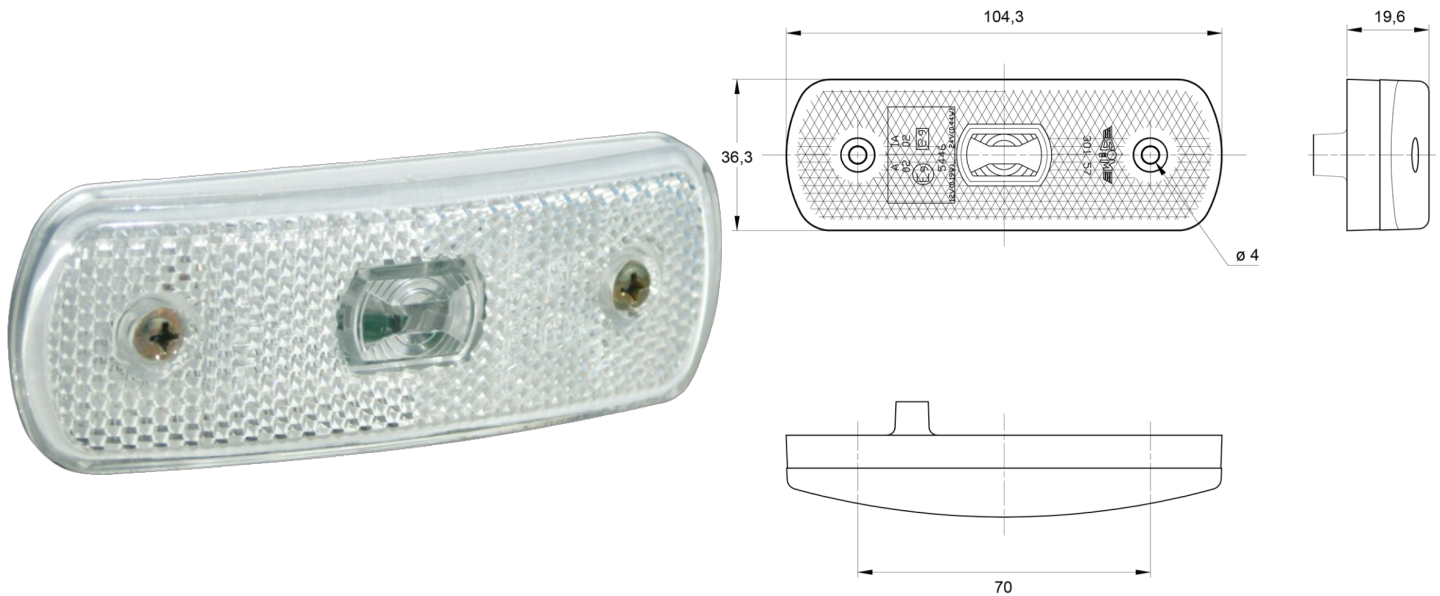

# LUCES DE POSICIÓN

3157.0000024

Luz de posición LED | 12-24V | blanco

EAN: 5414184564190

## Especificaciones

A solicitar por	1	Funciones	Luz de marcado delantera
Aprobado por ADR	Sí	Impermeable	Sí
Certificación	ECE R3+R7	Lado de montaje	Parte delantera
Color	Blanco	Montaje	Superficial
Color de lente	Transparente	Peso (kg)	0,056 Kg
Conexión	KIT de conector	Suministrado con	Tornillos de montaje + junta
Dimensiones	104 x 36 x 20 mm	Voltaje de funcionamiento	12V - 24V
EMC	EMC R10		
EMC R10	Sí		
Fuente de luz	LED		