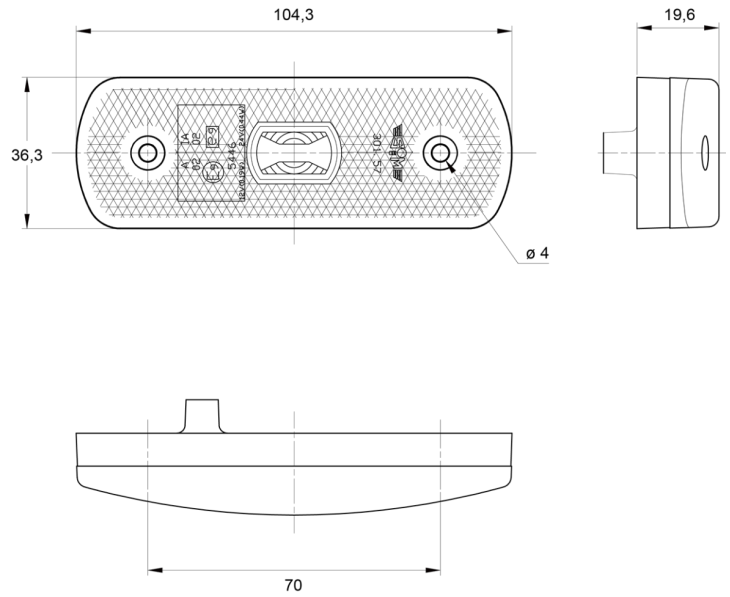

LUCES DE POSICIÓN

3157.0000124

Luz de posición LED | 12-24V | ámbar

EAN: 5414184564213

Especificaciones

A solicitar por	1	Funciones	Marcado lateral
Aprobado por ADR	Sí	Impermeable	Sí
Certificación	ECE R3+R91	Lado de montaje	Lateral
Color	Ámbar	Montaje	Superficial
Color de lente	Ámbar	Peso (kg)	0,056 Kg
Conexión	KIT de conector	Suministrado con	Tornillos de montaje + junta
Dimensiones	104 x 36 x 20 mm	Voltaje de funcionamiento	12V - 24V
EMC	EMC R10		
EMC R10	Sí		
Fuente de luz	LED		