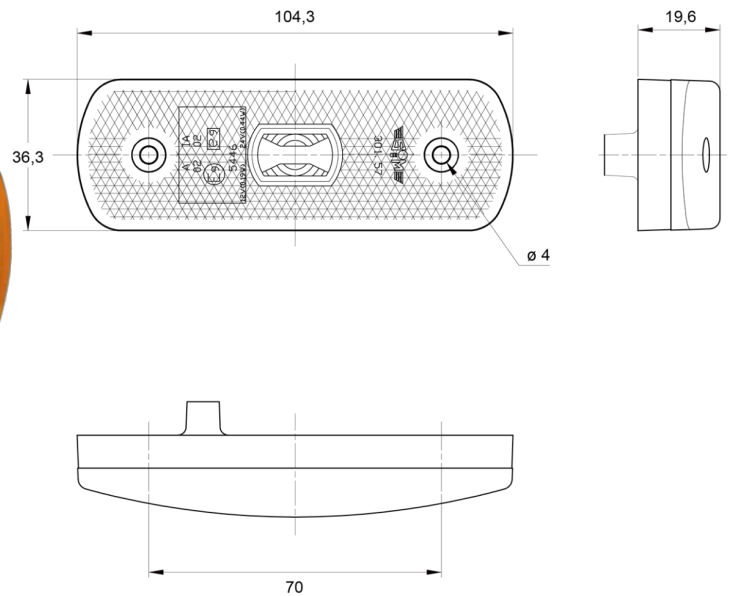

LUCES DE POSICIÓN

3157.0000124

Luz de posición LED | 12-24V | ámbar

EAN: 5414184564213

Especificaciones

A solicitar por	1	Funciones	Marcado lateral
Aprobado por ADR	Sí	Impermeable	Sí
Certificación	ECE R3+R91	Lado de montaje	Lateral
Color	Ámbar	Montaje	Superficial
Color de lente	Ámbar	Peso (kg)	0,056 Kg
Conexión	KIT de conector	Suministrado con	Tornillos de montaje + junta
Dimensiones	104 x 36 x 20 mm	Voltaje de funcionamiento	12V - 24V
EMC	EMC R10		
EMC R10	Sí		
Fuente de luz	LED		