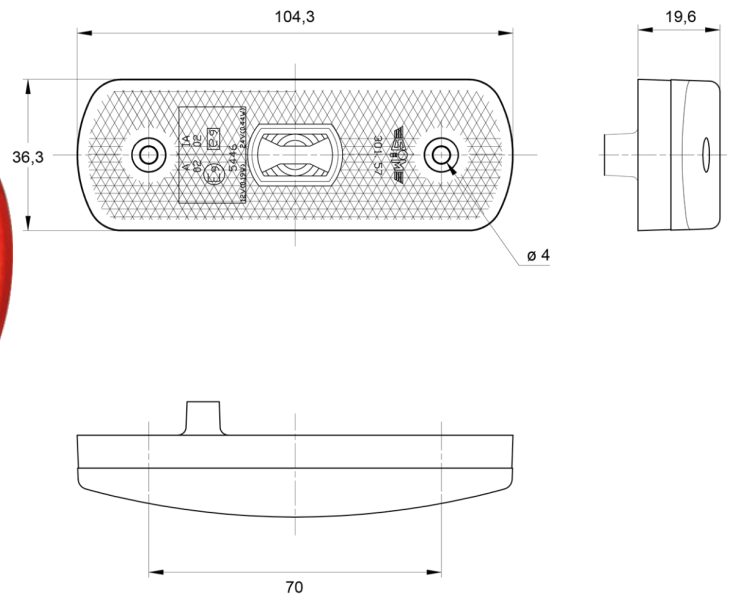

LUCES DE POSICIÓN

3157.0000224

Luz de posición LED | 12-24V | rojo

EAN: 5414184004948

Especificaciones

A solicitar por	1	Funciones	Luz de marcado trasera
Aprobado por ADR	Sí	Impermeable	Sí
Certificación	ECE R3+R7	Lado de montaje	Parte trasera
Color	Rojo	Montaje	Superficial
Color de lente	Rojo	Peso (kg)	0,056 Kg
Conexión	KIT de conector	Suministrado con	Tornillos de montaje + junta
Dimensiones	104 x 36 x 20 mm	Voltaje de funcionamiento	12V - 24V
EMC	EMC R10		
EMC R10	Sí		
Fuente de luz	LED		