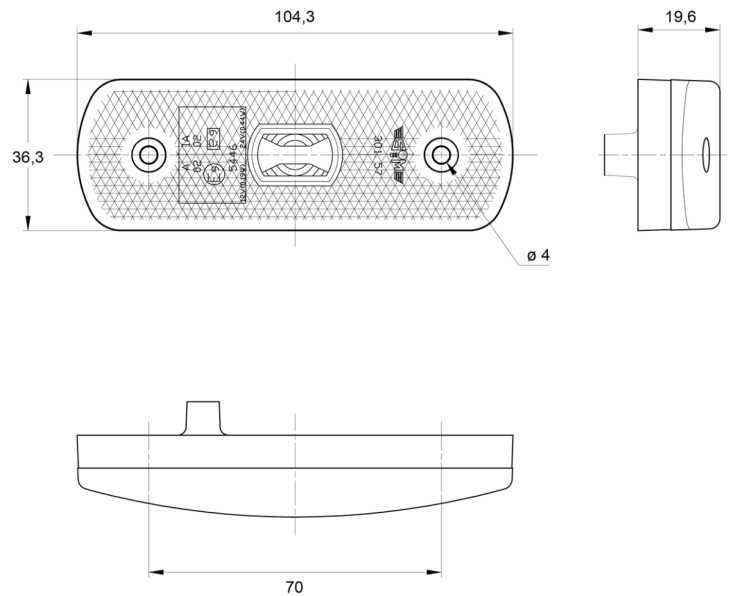

LUCES DE POSICIÓN

3157.0000224

Luz de posición LED | 12-24V | rojo

EAN: 5414184004948

Especificaciones

A solicitar por	1	Funciones	Luz de marcado trasera
Aprobado por ADR	Sí	Impermeable	Sí
Certificación	ECE R3+R7	Lado de montaje	Parte trasera
Color	Rojo	Montaje	Superficial
Color de lente	Rojo	Peso (kg)	0,056 Kg
Conexión	KIT de conector	Suministrado con	Tornillos de montaje + junta
Dimensiones	104 x 36 x 20 mm	Voltaje de funcionamiento	12V - 24V
EMC	EMC R10		
EMC R10	Sí		
Fuente de luz	LED		