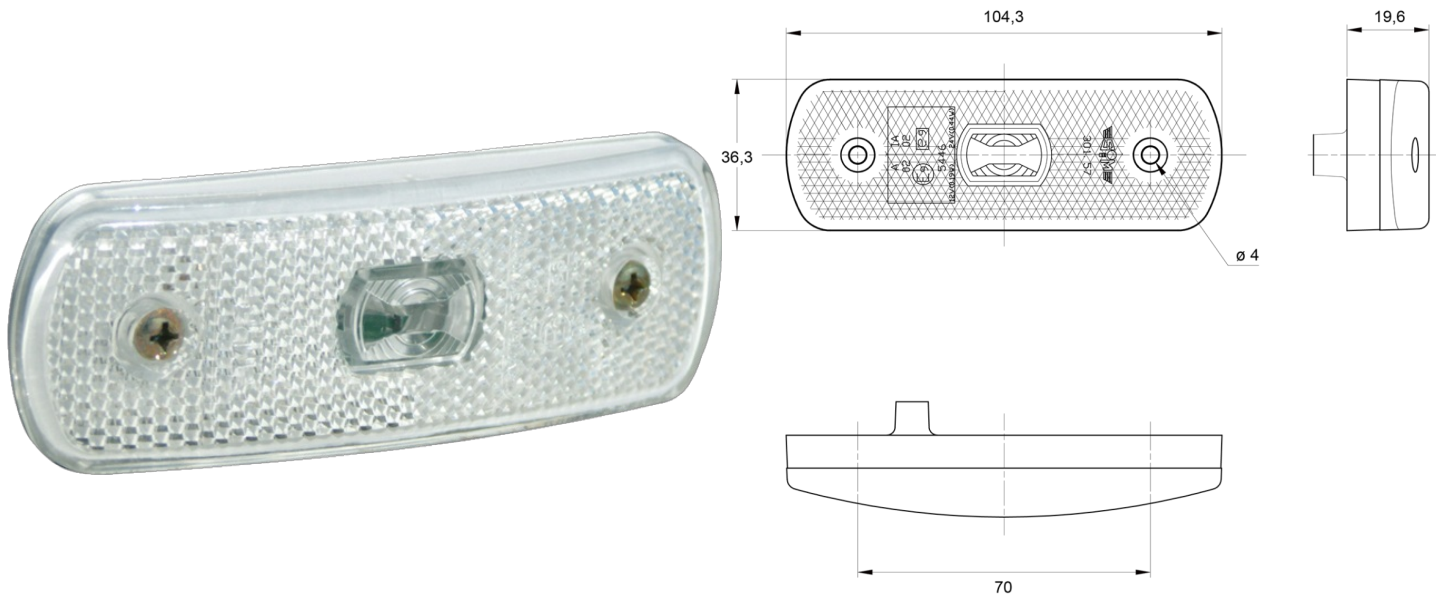

# LUCES DE POSICIÓN

3157.0105024

Luz de posición LED | 12-24V | blanco

EAN: 5414184564268

## Especificaciones

A solicitar por	1	Funciones	Luz de marcado delantera
Aprobado por ADR	Sí	Impermeable	Sí
Certificación	ECE R3+R7	Lado de montaje	Parte delantera
Color	Blanco	Montaje	Superficial
Color de lente	Transparente	Peso (kg)	0,400 Kg
Conexión	Extremo de cable abierto	Suministrado con	Tornillos de montaje + junta
Dimensiones	104 x 36 x 20 mm	Voltaje de funcionamiento	12V - 24V
EMC	EMC R10		
EMC R10	Sí		
Fuente de luz	LED		