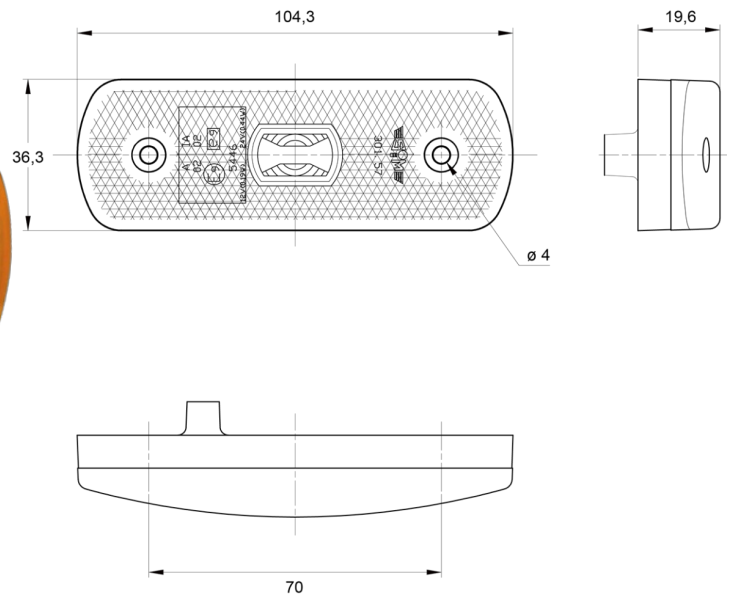

LUCES DE POSICIÓN

3157.0105124

Luz de posición LED | 12-24V | ámbar

EAN: 5414184004955

Especificaciones

| | | | |
|------------------|--------------------------|---------------------------|------------------------------|
| A solicitar por | 1 | Funciones | Marcado lateral |
| Aprobado por ADR | Sí | Impermeable | Sí |
| Certificación | ECE R3+R91 | Lado de montaje | Lateral |
| Color | Ámbar | Montaje | Superficial |
| Color de lente | Ámbar | Peso (kg) | 0,067 Kg |
| Conexión | Extremo de cable abierto | Suministrado con | Tornillos de montaje + junta |
| Dimensiones | 104 x 36 x 20 mm | Voltaje de funcionamiento | 12V - 24V |
| EMC | EMC R10 | | |
| EMC R10 | Sí | | |
| Fuente de luz | LED | | |