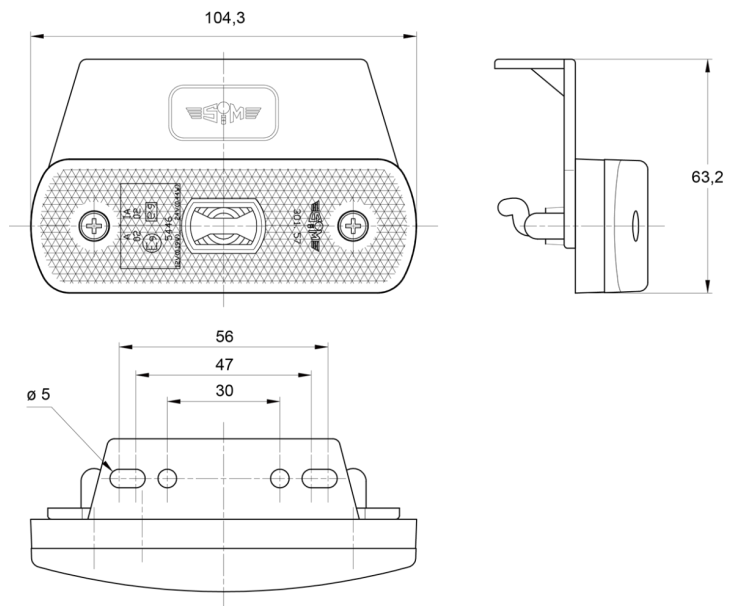

LUCES DE POSICIÓN

3157.1000124

Luz de posición LED | 12-24V | ámbar

EAN: 5414184564244

Especificaciones

A solicitar por	1	Funciones	Marcado lateral
Aprobado por ADR	Sí	Impermeable	Sí
Certificación	ECE R3+R91	Lado de montaje	Lateral
Color	Ámbar	Montaje	Soporte
Color de lente	Ámbar	Peso (kg)	0,072 Kg
Conexión	KIT de conector	Suministrado con	Tornillos de montaje
Dimensiones	104 x 63 x 20 mm	Voltaje de funcionamiento	12V - 24V
EMC	EMC R10		
EMC R10	Sí		
Fuente de luz	LED		