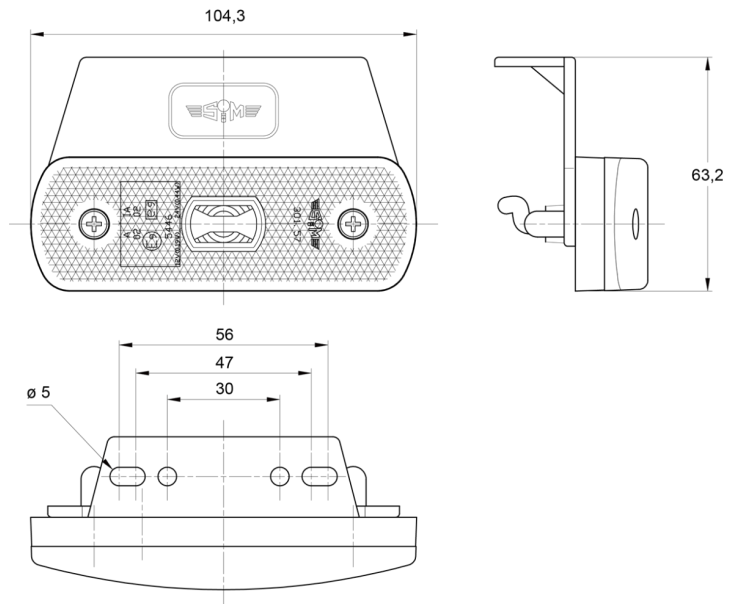

LUCES DE POSICIÓN

3157.1000124

Luz de posición LED | 12-24V | ámbar

EAN: 5414184564244

Especificaciones

A solicitar por	1	Funciones	Marcado lateral
Aprobado por ADR	Sí	Impermeable	Sí
Certificación	ECE R3+R91	Lado de montaje	Lateral
Color	Ámbar	Montaje	Soporte
Color de lente	Ámbar	Peso (kg)	0,072 Kg
Conexión	KIT de conector	Suministrado con	Tornillos de montaje
Dimensiones	104 x 63 x 20 mm	Voltaje de funcionamiento	12V - 24V
EMC	EMC R10		
EMC R10	Sí		
Fuente de luz	LED		