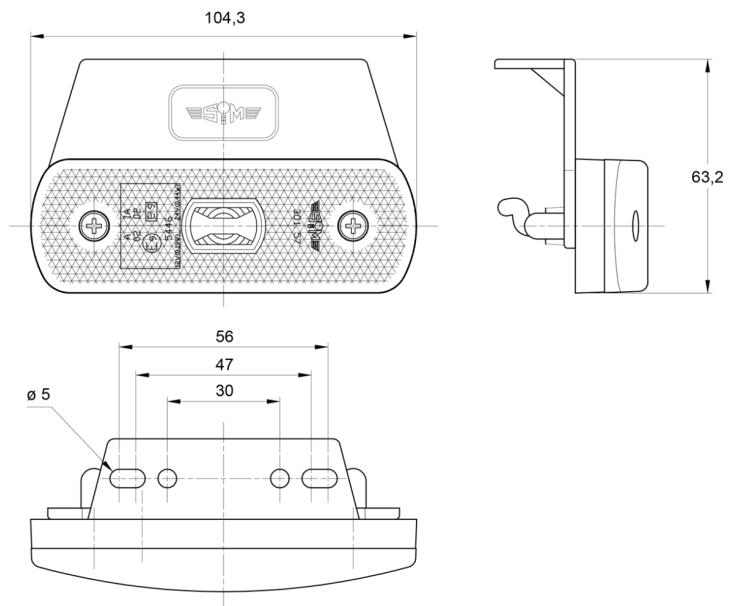

LUCES DE POSICIÓN

3157.1105024

Luz de posición LED | 12-24V | blanco

EAN: 5414184564374

Especificaciones

A solicitar por	1	Funciones	Luz de marcado delantera
Aprobado por ADR	Sí	Impermeable	Sí
Certificación	ECE R3+R7	Lado de montaje	Parte delantera
Color	Blanco	Montaje	Soporte
Color de lente	Transparente	Peso (kg)	0,400 Kg
Conexión	Extremo de cable abierto	Suministrado con	Tornillos de montaje
Dimensiones	104 x 63 x 20 mm	Voltaje de funcionamiento	12V - 24V
EMC	EMC R10		
EMC R10	Sí		
Fuente de luz	LED		