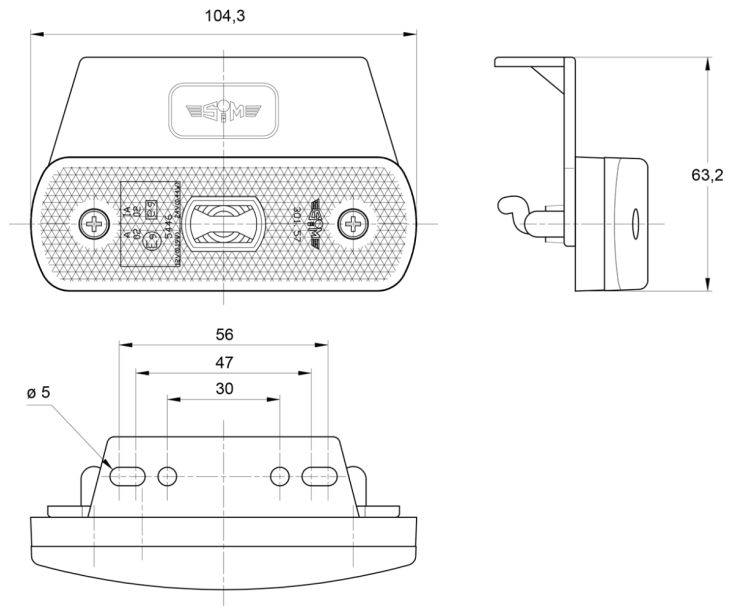

LUCES DE POSICIÓN

3157.1105024

Luz de posición LED | 12-24V | blanco

EAN: 5414184564374

Especificaciones

A solicitar por	1	Funciones	Luz de marcado delantera
Aprobado por ADR	Sí	Impermeable	Sí
Certificación	ECE R3+R7	Lado de montaje	Parte delantera
Color	Blanco	Montaje	Soporte
Color de lente	Transparente	Peso (kg)	0,400 Kg
Conexión	Extremo de cable abierto	Suministrado con	Tornillos de montaje
Dimensiones	104 x 63 x 20 mm	Voltaje de funcionamiento	12V - 24V
EMC	EMC R10		
EMC R10	Sí		
Fuente de luz	LED		