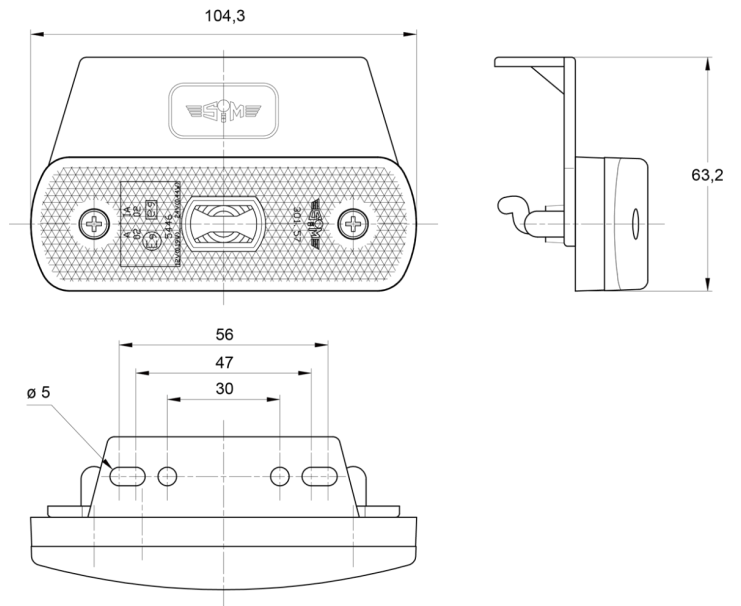

# LUCES DE POSICIÓN

3157.1105024

Luz de posición LED | 12-24V | blanco

EAN: 5414184564374

## Especificaciones

A solicitar por	1	Funciones	Luz de marcado delantera
Aprobado por ADR	Sí	Impermeable	Sí
Certificación	ECE R3+R7	Lado de montaje	Parte delantera
Color	Blanco	Montaje	Soporte
Color de lente	Transparente	Peso (kg)	0,400 Kg
Conexión	Extremo de cable abierto	Suministrado con	Tornillos de montaje
Dimensiones	104 x 63 x 20 mm	Voltaje de funcionamiento	12V - 24V
EMC	EMC R10		
EMC R10	Sí		
Fuente de luz	LED		