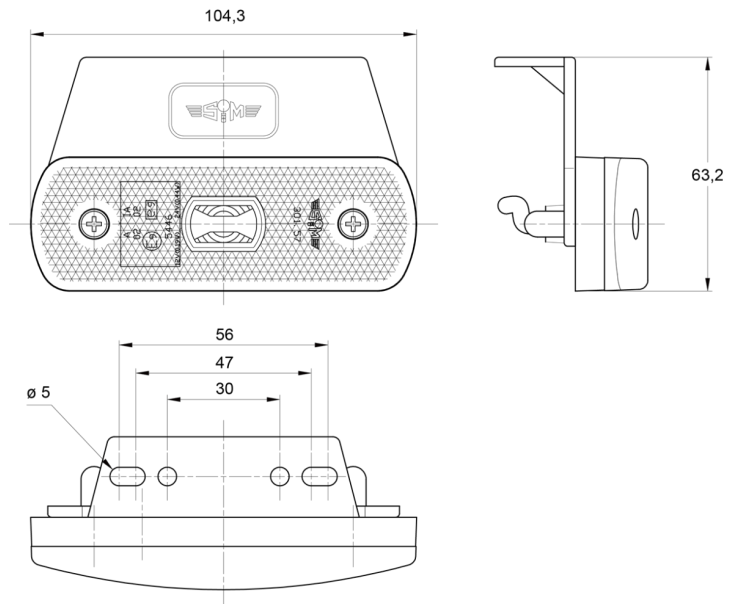

# LUCES DE POSICIÓN

3157.1105124

Luz de posición LED | 12-24V | ámbar

EAN: 5414184564381

## Especificaciones

A solicitar por	1	Funciones	Marcado lateral
Aprobado por ADR	Sí	Impermeable	Sí
Certificación	ECE R3+R91	Lado de montaje	Lateral
Color	Ámbar	Montaje	Soporte
Color de lente	Ámbar	Peso (kg)	0,072 Kg
Conexión	Extremo de cable abierto	Suministrado con	Tornillos de montaje
Dimensiones	104 x 63 x 20 mm	Voltaje de funcionamiento	12V - 24V
EMC	EMC R10		
EMC R10	Sí		
Fuente de luz	LED		