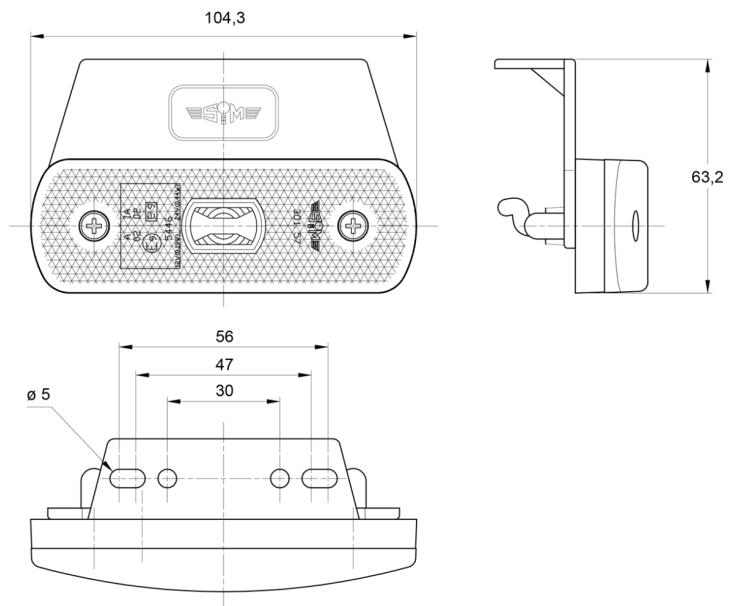

# LUCES DE POSICIÓN

3157.1105124

Luz de posición LED | 12-24V | ámbar

EAN: 5414184564381

## Especificaciones

A solicitar por	1	Funciones	Marcado lateral
Aprobado por ADR	Sí	Impermeable	Sí
Certificación	ECE R3+R91	Lado de montaje	Lateral
Color	Ámbar	Montaje	Soporte
Color de lente	Ámbar	Peso (kg)	0,072 Kg
Conexión	Extremo de cable abierto	Suministrado con	Tornillos de montaje
Dimensiones	104 x 63 x 20 mm	Voltaje de funcionamiento	12V - 24V
EMC	EMC R10		
EMC R10	Sí		
Fuente de luz	LED		