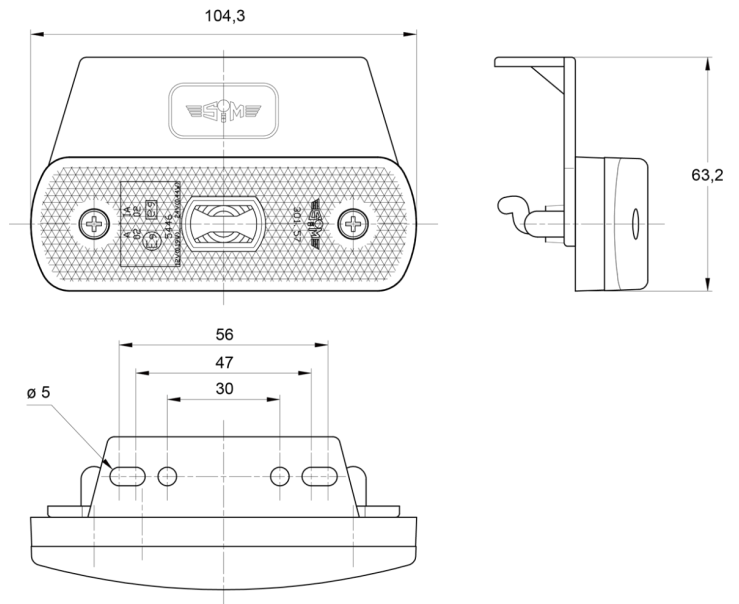

LUCES DE POSICIÓN

3157.1105224

Luz de posición LED | 12-24V | rojo

EAN: 5414184564404

Especificaciones

A solicitar por	1	Funciones	Luz de marcado trasera
Aprobado por ADR	Sí	Impermeable	Sí
Certificación	ECE R3+R7	Lado de montaje	Parte trasera
Color	Rojo	Montaje	Soporte
Color de lente	Rojo	Peso (kg)	0,400 Kg
Conexión	Extremo de cable abierto	Suministrado con	Tornillos de montaje
Dimensiones	104 x 63 x 20 mm	Voltaje de funcionamiento	12V - 24V
EMC	EMC R10		
EMC R10	Sí		
Fuente de luz	LED		