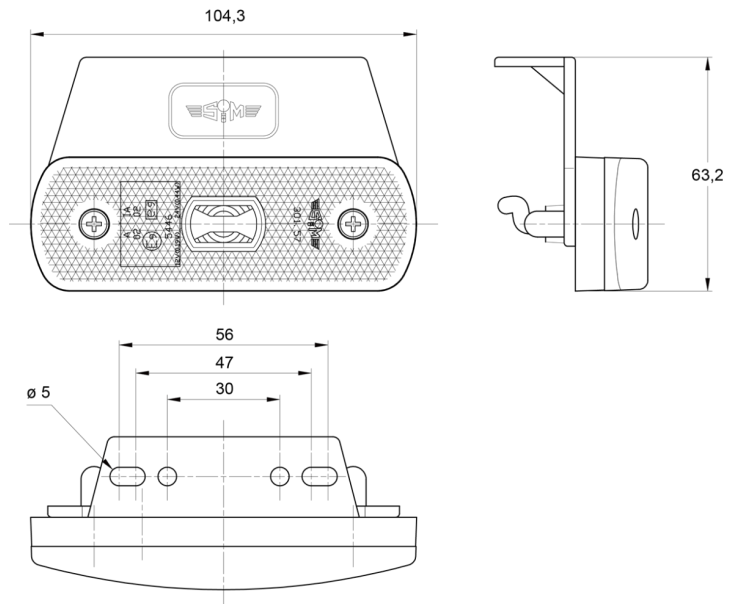

LUCES DE POSICIÓN

3157.1105224

Luz de posición LED | 12-24V | rojo

EAN: 5414184564404

Especificaciones

A solicitar por	1	Funciones	Luz de marcado trasera
Aprobado por ADR	Sí	Impermeable	Sí
Certificación	ECE R3+R7	Lado de montaje	Parte trasera
Color	Rojo	Montaje	Soporte
Color de lente	Rojo	Peso (kg)	0,400 Kg
Conexión	Extremo de cable abierto	Suministrado con	Tornillos de montaje
Dimensiones	104 x 63 x 20 mm	Voltaje de funcionamiento	12V - 24V
EMC	EMC R10		
EMC R10	Sí		
Fuente de luz	LED		