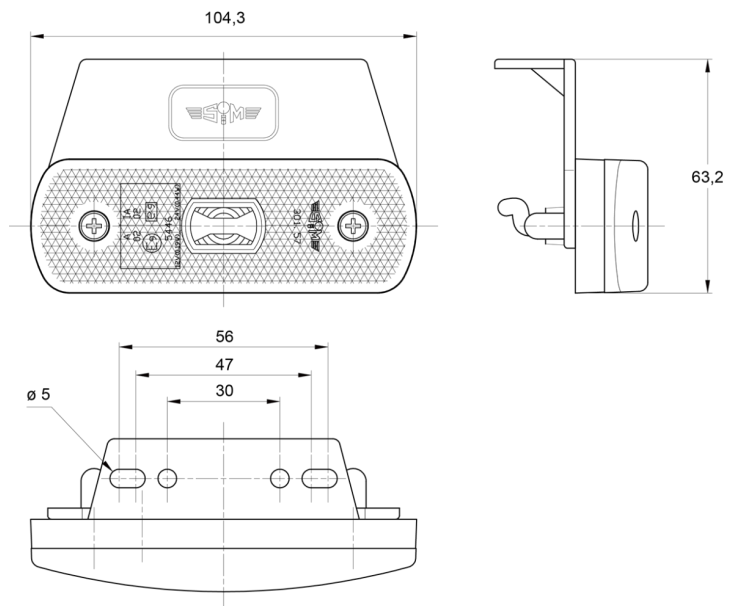

# LUCES DE POSICIÓN

3157.1105224

Luz de posición LED | 12-24V | rojo

EAN: 5414184564404

## Especificaciones

A solicitar por	1	Funciones	Luz de marcado trasera
Aprobado por ADR	Sí	Impermeable	Sí
Certificación	ECE R3+R7	Lado de montaje	Parte trasera
Color	Rojo	Montaje	Soporte
Color de lente	Rojo	Peso (kg)	0,400 Kg
Conexión	Extremo de cable abierto	Suministrado con	Tornillos de montaje
Dimensiones	104 x 63 x 20 mm	Voltaje de funcionamiento	12V - 24V
EMC	EMC R10		
EMC R10	Sí		
Fuente de luz	LED		