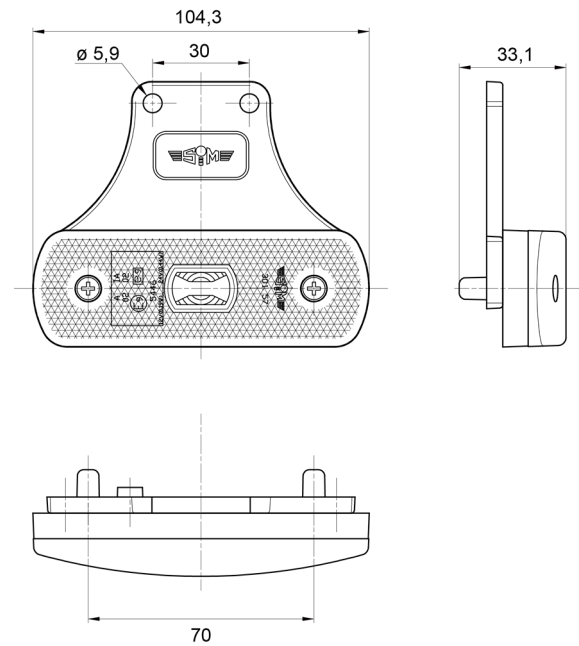

# LUCES DE POSICIÓN

3157.2105124

Luz de posición LED | 12-24V | ámbar

EAN: 5414184018013

## Especificaciones

A solicitar por	1	Funciones	Marcado lateral
Aprobado por ADR	Sí	Impermeable	Sí
Certificación	ECE R3+R91	Lado de montaje	Lateral
Color	Ámbar	Montaje	Soporte
Color de lente	Ámbar	Peso (kg)	0,082 Kg
Conexión	Extremo de cable abierto	Suministrado con	Tornillos de montaje
Dimensiones	104 x 63 x 33 mm	Voltaje de funcionamiento	12V - 24V
EMC	EMC R10		
EMC R10	Sí		
Fuente de luz	LED		