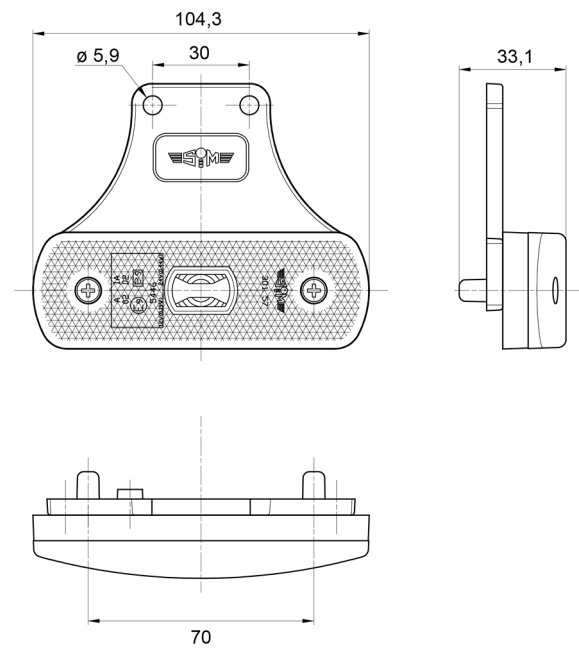

LUCES DE POSICIÓN

3157.2105124

Luz de posición LED | 12-24V | ámbar

EAN: 5414184018013

Especificaciones

A solicitar por	1	Funciones	Marcado lateral
Aprobado por ADR	Sí	Impermeable	Sí
Certificación	ECE R3+R91	Lado de montaje	Lateral
Color	Ámbar	Montaje	Soporte
Color de lente	Ámbar	Peso (kg)	0,082 Kg
Conexión	Extremo de cable abierto	Suministrado con	Tornillos de montaje
Dimensiones	104 x 63 x 33 mm	Voltaje de funcionamiento	12V - 24V
EMC	EMC R10		
EMC R10	Sí		
Fuente de luz	LED		