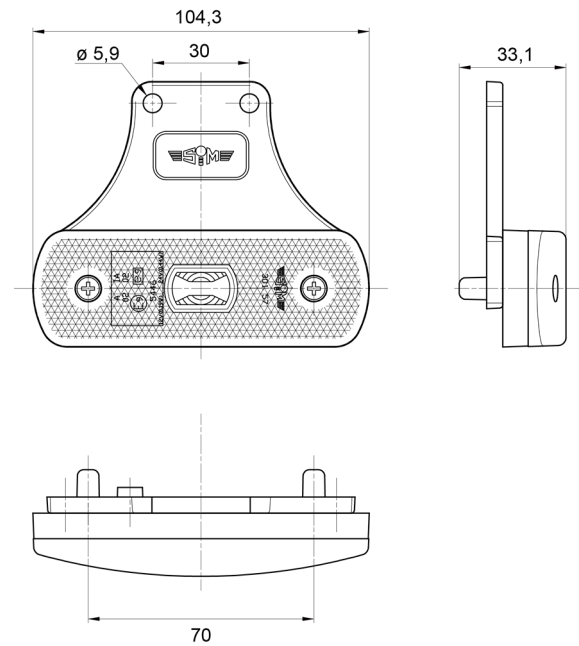

LUCES DE POSICIÓN

3157.2105124

Luz de posición LED | 12-24V | ámbar

EAN: 5414184018013

Especificaciones

A solicitar por	1
Aprobado por ADR	Sí
Certificación	ECE R3+R91
Color	Ámbar
Color de lente	Ámbar
Conexión	Extremo de cable abierto
Dimensiones	104 x 63 x 33 mm
EMC	EMC R10
EMC R10	Sí
Fuente de luz	LED

Funciones	Marcado lateral
Impermeable	Sí
Lado de montaje	Lateral
Montaje	Soporte
Peso (kg)	0,082 Kg
Suministrado con	Tornillos de montaje
Voltaje de funcionamiento	12V - 24V