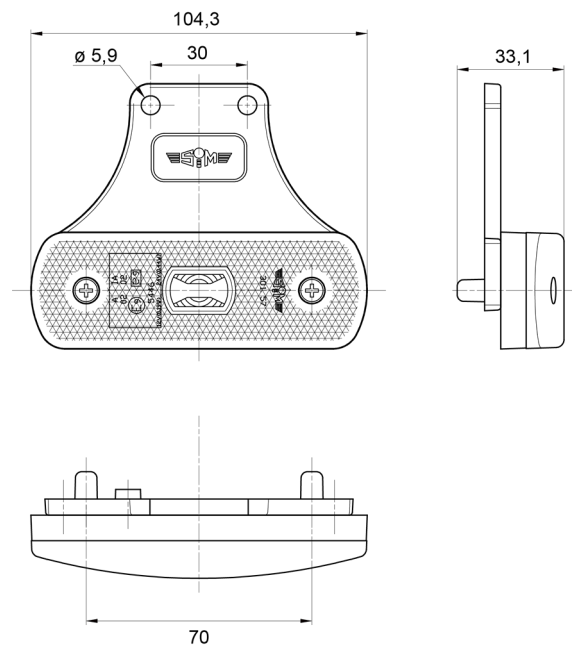

LUCES DE POSICIÓN

3157.2105124

Luz de posición LED | 12-24V | ámbar

EAN: 5414184018013

Especificaciones

A solicitar por	1	Funciones	Marcado lateral
Aprobado por ADR	Sí	Impermeable	Sí
Certificación	ECE R3+R91	Lado de montaje	Lateral
Color	Ámbar	Montaje	Soporte
Color de lente	Ámbar	Peso (kg)	0,082 Kg
Conexión	Extremo de cable abierto	Suministrado con	Tornillos de montaje
Dimensiones	104 x 63 x 33 mm	Voltaje de funcionamiento	12V - 24V
EMC	EMC R10		
EMC R10	Sí		
Fuente de luz	LED		