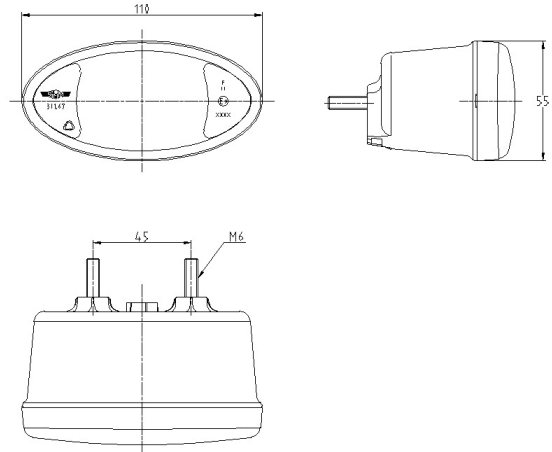

LUCES DELANTERAS Y TRASERAS

3167.0305100

Intermitente LED | izquierda+derecha | 12-24V

EAN: 5414184018051

Especificaciones

| | | | |
|-----------------|--------------------------|---------------------------|---------------------|
| A solicitar por | 1 | Lado de montaje | Izquierda y derecha |
| Certificación | ECE R6 | Longitud del cable (m) | 0,50 m |
| Color | Ámbar | Material | Policarbonato |
| Color de lente | Ámbar | Montaje | Superficial |
| Conexión | Extremo de cable abierto | Peso (kg) | 0,203 Kg |
| Dimensiones | 110 x 55 x 70 mm | Tipo | Direccionales |
| EMC | Sí | Voltaje de funcionamiento | 12V - 24V |
| Embalaje | Empaque POS | | |
| Fuente de luz | LED | | |
| Grado IP | IP65 | | |