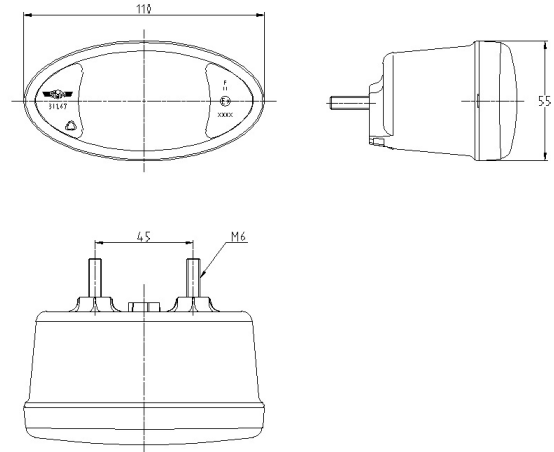

LUCES DELANTERAS Y TRASERAS

3167.0305100

Intermitente LED | izquierda+derecha | 12-24V

EAN: 5414184018051

Especificaciones

| | | | |
|-----------------|--------------------------|---------------------------|---------------------|
| A solicitar por | 1 | Lado de montaje | Izquierda y derecha |
| Certificación | ECE R6 | Longitud del cable (m) | 0,50 m |
| Color | Ámbar | Material | Policarbonato |
| Color de lente | Ámbar | Montaje | Superficial |
| Conexión | Extremo de cable abierto | Peso (kg) | 0,203 Kg |
| Dimensiones | 110 x 55 x 70 mm | Tipo | Direccionales |
| EMC | Sí | Voltaje de funcionamiento | 12V - 24V |
| Embalaje | Empaque POS | | |
| Fuente de luz | LED | | |
| Grado IP | IP65 | | |