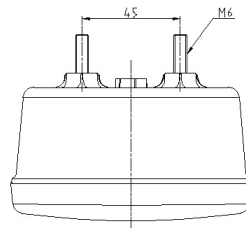

LUCES DELANTERAS Y TRASERAS

3167.0305100

Intermitente LED | izquierda+derecha | 12-24V

EAN: 5414184018051

Especificaciones

A solicitar por	1	Lado de montaje	Izquierda y derecha
Certificación	ECE R6	Longitud del cable (m)	0,50 m
Color	Ámbar	Material	Policarbonato
Color de lente	Ámbar	Montaje	Superficial
Conexión	Extremo de cable abierto	Peso (kg)	0,203 Kg
Dimensiones	110 x 55 x 70 mm	Tipo	Direccionales
EMC	Sí	Voltaje de funcionamiento	12V - 24V
Embalaje	Empaque POS		
Fuente de luz	LED		
Grado IP	IP65		