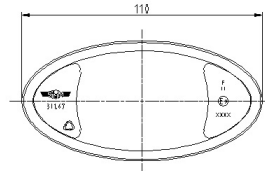

LUCES DELANTERAS Y TRASERAS

3167.0305100

Intermitente LED | izquierda+derecha | 12-24V

EAN: 5414184018051

Especificaciones

A solicitar por	1	Lado de montaje	Izquierda y derecha
Certificación	ECE R6	Longitud del cable (m)	0,50 m
Color	Ámbar	Material	Policarbonato
Color de lente	Ámbar	Montaje	Superficial
Conexión	Extremo de cable abierto	Peso (kg)	0,203 Kg
Dimensiones	110 x 55 x 70 mm	Tipo	Direccionales
EMC	Sí	Voltaje de funcionamiento	12V - 24V
Embalaje	Empaque POS		
Fuente de luz	LED		
Grado IP	IP65		