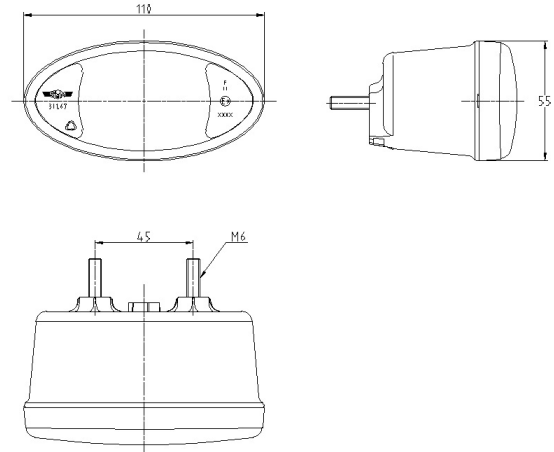

LUCES DELANTERAS Y TRASERAS

3167.0305100

Intermitente LED | izquierda+derecha | 12-24V

EAN: 5414184018051

Especificaciones

A solicitar por	1	Lado de montaje	Izquierda y derecha
Certificación	ECE R6	Longitud del cable (m)	0,50 m
Color	Ámbar	Material	Policarbonato
Color de lente	Ámbar	Montaje	Superficial
Conexión	Extremo de cable abierto	Peso (kg)	0,203 Kg
Dimensiones	110 x 55 x 70 mm	Tipo	Direccionales
EMC	Sí	Voltaje de funcionamiento	12V - 24V
Embalaje	Empaque POS		
Fuente de luz	LED		
Grado IP	IP65		