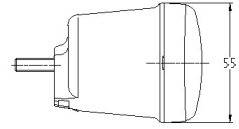

LUCES DELANTERAS Y TRASERAS

3167.0305100

Intermitente LED | izquierda+derecha | 12-24V

EAN: 5414184018051

Especificaciones

A solicitar por	1	Lado de montaje	Izquierda y derecha
Certificación	ECE R6	Longitud del cable (m)	0,50 m
Color	Ámbar	Material	Policarbonato
Color de lente	Ámbar	Montaje	Superficial
Conexión	Extremo de cable abierto	Peso (kg)	0,203 Kg
Dimensiones	110 x 55 x 70 mm	Tipo	Direccionales
EMC	Sí	Voltaje de funcionamiento	12V - 24V
Embalaje	Empaque POS		
Fuente de luz	LED		
Grado IP	IP65		