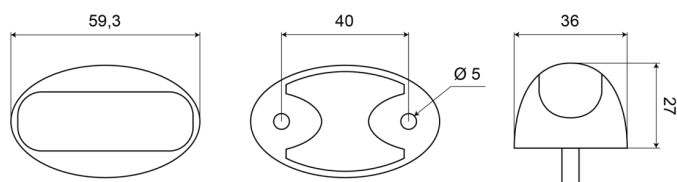

3168.0105000

Luz de posición LED | 1 LED | 12-24 V | blanco

EAN: 5414184018068

Especificaciones

A solicitar por	1	Funciones	Luz de marcado delantera
Certificación	ECE R7	Grado IP	IP68
Color	Blanco	Información útil	Esta versión también está disponible con 3 LEDs
Color de lente	Transparente	Lado de montaje	Parte delantera
Conexión	Extremo de cable abierto	Longitud del cable (m)	0,50 m
Dimensiones	27 mm x 36 mm x 59,3 mm	Montaje	Superficial
EMC	EMC	Número de LEDs	1
Embalaje	Empaque POS	Peso (kg)	0,061 Kg
Fuente de luz	LED	Voltaje de funcionamiento	12V - 24V