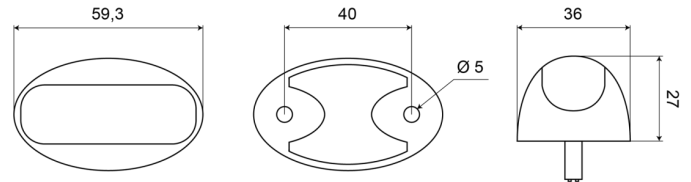

3168.0105000

Luz de posición LED | 1 LED | 12-24 V | blanco

EAN: 5414184018068

Especificaciones

A solicitar por	1	Funciones	Luz de marcado delantera
Certificación	ECE R7	Grado IP	IP68
Color	Blanco	Información útil	Esta versión también está disponible con 3 LEDs
Color de lente	Transparente	Lado de montaje	Parte delantera
Conexión	Extremo de cable abierto	Longitud del cable (m)	0,50 m
Dimensiones	27 mm x 36 mm x 59,3 mm	Montaje	Superficial
EMC	EMC	Número de LEDs	1
Embalaje	Empaque POS	Peso (kg)	0,061 Kg
Fuente de luz	LED	Voltaje de funcionamiento	12V - 24V