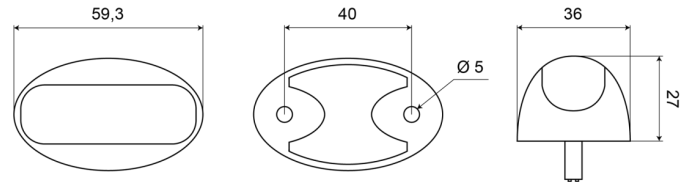

3168.0105000

Luz de posición LED | 1 LED | 12-24 V | blanco

EAN: 5414184018068

Especificaciones

| | | | |
|-----------------|--------------------------|---------------------------|---|
| A solicitar por | 1 | Funciones | Luz de marcado delantera |
| Certificación | ECE R7 | Grado IP | IP68 |
| Color | Blanco | Información útil | Esta versión también está disponible con 3 LEDs |
| Color de lente | Transparente | Lado de montaje | Parte delantera |
| Conexión | Extremo de cable abierto | Longitud del cable (m) | 0,50 m |
| Dimensiones | 27 mm x 36 mm x 59,3 mm | Montaje | Superficial |
| EMC | EMC | Número de LEDs | 1 |
| Embalaje | Empaque POS | Peso (kg) | 0,061 Kg |
| Fuente de luz | LED | Voltaje de funcionamiento | 12V - 24V |