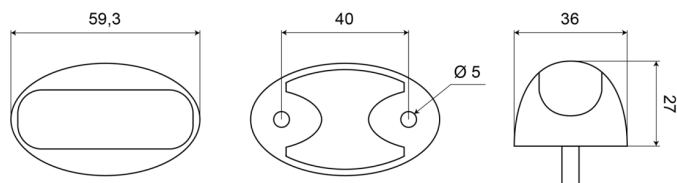

3168.0105100

Luz de posición LED | 3 LED | 12-24V | ámbar

EAN: 5414184018075

Especificaciones

A solicitar por	1	Grado IP	IP68
Certificación	ECE R91	Lado de montaje	Lateral
Color	Ámbar	Longitud del cable (m)	0,50 m
Color de lente	Ámbar	Montaje	Superficial
Conexión	Extremo de cable abierto	Número de LEDs	3
Dimensiones	27 mm x 36 mm x 59,3 mm	Peso (kg)	0,062 Kg
EMC	EMC	Voltaje de funcionamiento	12V - 24V
Embalaje	Empaque POS		
Fuente de luz	LED		
Funciones	Marcado lateral		