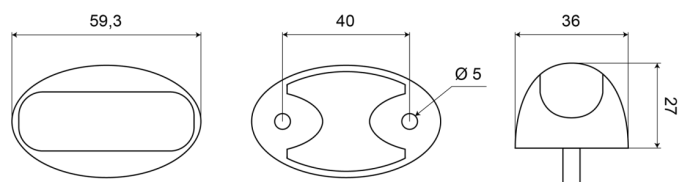

3168.0105100

Luz de posición LED | 3 LED | 12-24V | ámbar

EAN: 5414184018075

Especificaciones

A solicitar por	1	Grado IP	IP68
Certificación	ECE R91	Lado de montaje	Lateral
Color	Ámbar	Longitud del cable (m)	0,50 m
Color de lente	Ámbar	Montaje	Superficial
Conexión	Extremo de cable abierto	Número de LEDs	3
Dimensiones	27 mm x 36 mm x 59,3 mm	Peso (kg)	0,062 Kg
EMC	EMC	Voltaje de funcionamiento	12V - 24V
Embalaje	Empaque POS		
Fuente de luz	LED		
Funciones	Marcado lateral		