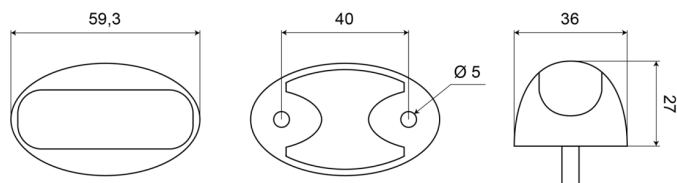

3168.0105100

Luz de posición LED | 3 LED | 12-24V | ámbar

EAN: 5414184018075

## Especificaciones

A solicitar por	1	Grado IP	IP68
Certificación	ECE R91	Lado de montaje	Lateral
Color	Ámbar	Longitud del cable (m)	0,50 m
Color de lente	Ámbar	Montaje	Superficial
Conexión	Extremo de cable abierto	Número de LEDs	3
Dimensiones	27 mm x 36 mm x 59,3 mm	Peso (kg)	0,062 Kg
EMC	EMC	Voltaje de funcionamiento	12V - 24V
Embalaje	Empaque POS		
Fuente de luz	LED		
Funciones	Marcado lateral		