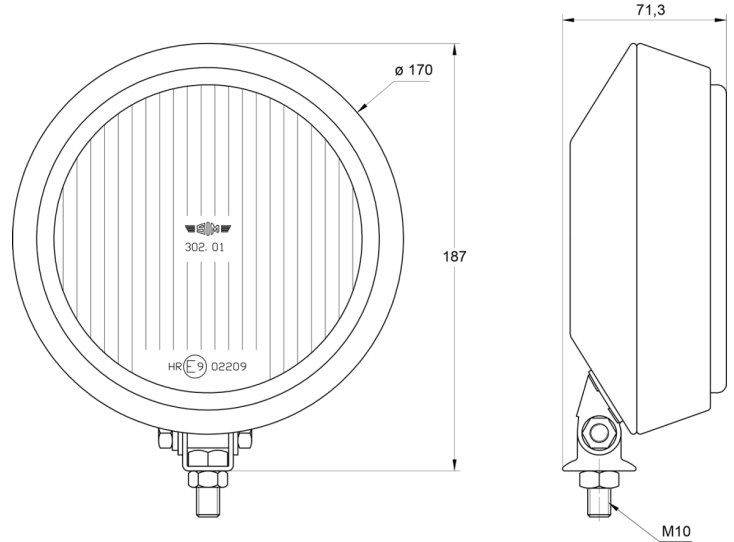

LUCES DELANTERAS Y TRASERAS

3201.0000000

Faro de gran alcance | redondo

EAN: 5414184561717

Especificaciones

A solicitar por	1	Espesor mm	71 mm
Altura mm	197 mm	Fuente de luz	Halógeno
Certificación	ECE R20	Lado de montaje	Parte delantera
Color	Blanco	Montaje	Tornillo M10
Color de lente	Transparente	Número de patrones de destello	N/A
Conexión	N/A	Peso (kg)	0,766 Kg
Diámetro mm	170 mm	Tipo	Faros de largo alcance
Embalaje	Empaque POS		