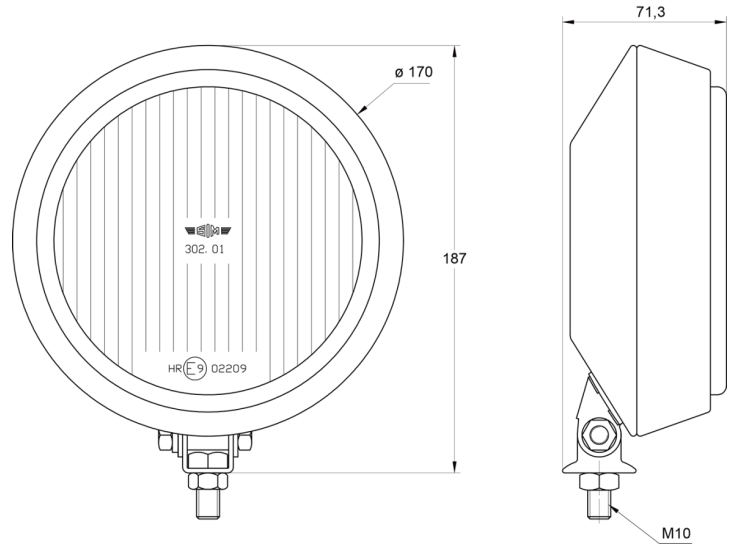

LUCES DELANTERAS Y TRASERAS

3201.0000000

Faro de gran alcance | redondo

EAN: 5414184561717

Especificaciones

A solicitar por	1	Espesor mm	71 mm
Altura mm	197 mm	Fuente de luz	Halógeno
Certificación	ECE R20	Lado de montaje	Parte delantera
Color	Blanco	Montaje	Tornillo M10
Color de lente	Transparente	Número de patrones de destello	N/A
Conexión	N/A	Peso (kg)	0,766 Kg
Diámetro mm	170 mm	Tipo	Faros de largo alcance
Embalaje	Empaque POS		