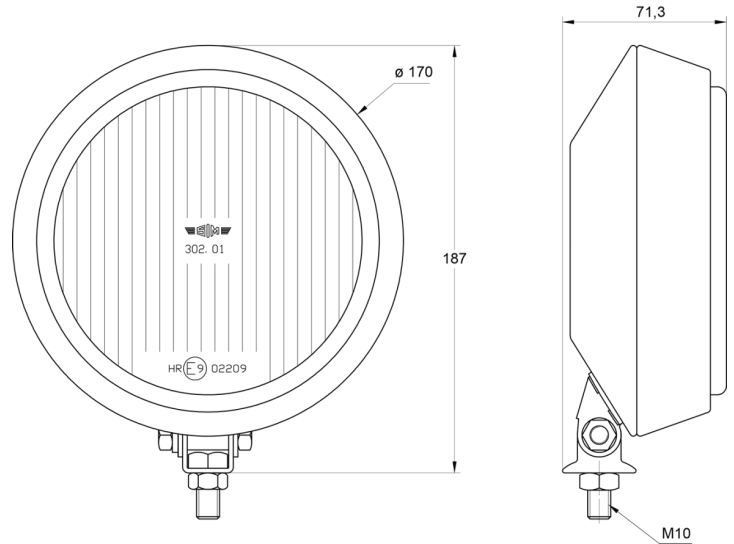

# LUCES DELANTERAS Y TRASERAS

3201.0000000

Faro de gran alcance | redondo

EAN: 5414184561717

## Especificaciones

A solicitar por	1	Espesor mm	71 mm
Altura mm	197 mm	Fuente de luz	Halógeno
Certificación	ECE R20	Lado de montaje	Parte delantera
Color	Blanco	Montaje	Tornillo M10
Color de lente	Transparente	Número de patrones de destello	N/A
Conexión	N/A	Peso (kg)	0,766 Kg
Diámetro mm	170 mm	Tipo	Faros de largo alcance
Embalaje	Empaque POS		