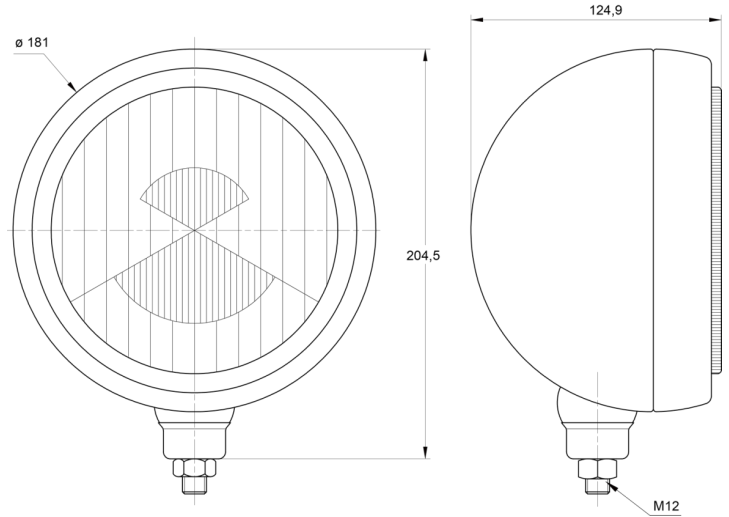

LUCES DELANTERAS Y TRASERAS

3205.000000

Faro de gran alcance | redondo

EAN: 5414184561755

Especificaciones

A solicitar por	1	Espesor mm	125 mm
Altura mm	204 mm	Fuente de luz	Halógeno
Certificación	ECE R8	Lado de montaje	Parte delantera
Color	Cromo/negro	Montaje	Tornillo M12
Color de lente	Transparente	Número de patrones de destello	N/A
Conexión	N/A	Peso (kg)	1,115 Kg
Diámetro mm	181 mm	Tipo	Faros de largo alcance
Embalaje	Empaque POS		