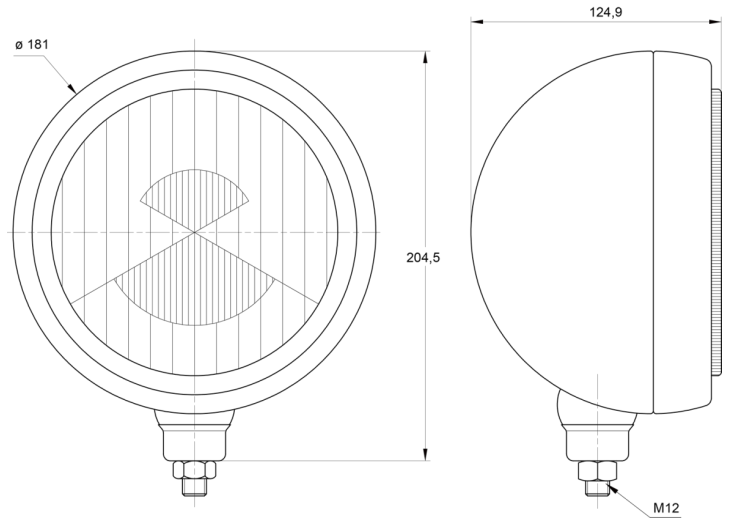

LUCES DELANTERAS Y TRASERAS

3205.000000

Faro de gran alcance | redondo

EAN: 5414184561755

Especificaciones

A solicitar por	1	Espesor mm	125 mm
Altura mm	204 mm	Fuente de luz	Halógeno
Certificación	ECE R8	Lado de montaje	Parte delantera
Color	Cromo/negro	Montaje	Tornillo M12
Color de lente	Transparente	Número de patrones de destello	N/A
Conexión	N/A	Peso (kg)	1,115 Kg
Diámetro mm	181 mm	Tipo	Faros de largo alcance
Embalaje	Empaque POS		