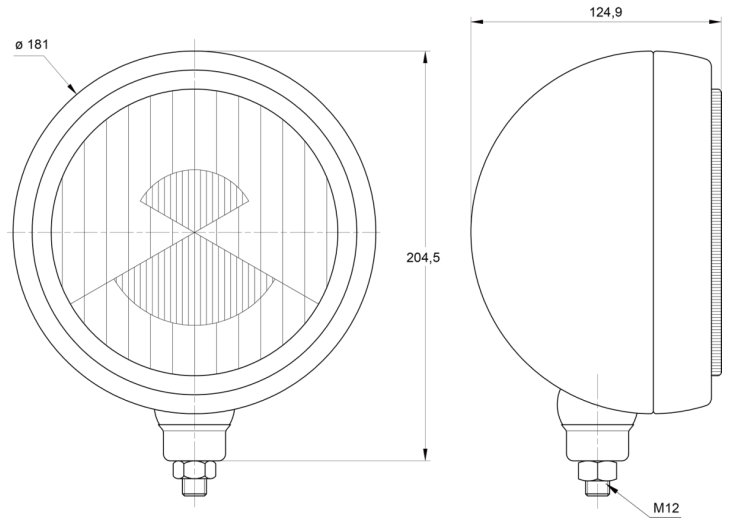

LUCES DELANTERAS Y TRASERAS

3205.000000

Faro de gran alcance | redondo

EAN: 5414184561755

Especificaciones

A solicitar por	1	Espesor mm	125 mm
Altura mm	204 mm	Fuente de luz	Halógeno
Certificación	ECE R8	Lado de montaje	Parte delantera
Color	Cromo/negro	Montaje	Tornillo M12
Color de lente	Transparente	Número de patrones de destello	N/A
Conexión	N/A	Peso (kg)	1,115 Kg
Diámetro mm	181 mm	Tipo	Faros de largo alcance
Embalaje	Empaque POS		