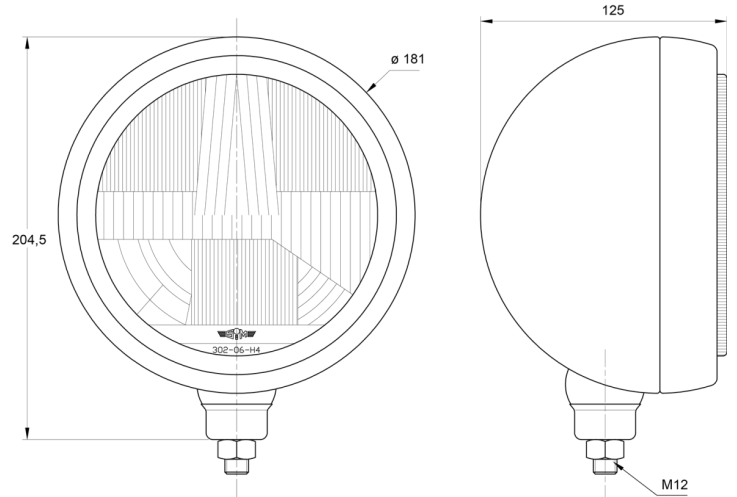

LUCES DELANTERAS Y TRASERAS

3206.000000

Faro de gran alcance | redondo

EAN: 5414184561762

Especificaciones

A solicitar por	1
Altura mm	204 mm
Color	Blanco
Color de lente	Transparente
Conexión	N/A
Diámetro mm	181 mm
Embalaje	Empaque POS

Espesor mm	125 mm
Fuente de luz	Halógeno
Lado de montaje	Parte delantera
Montaje	Tornillo M12
Número de patrones de destello	N/A
Peso (kg)	1,150 Kg
Tipo	Faros de largo alcance