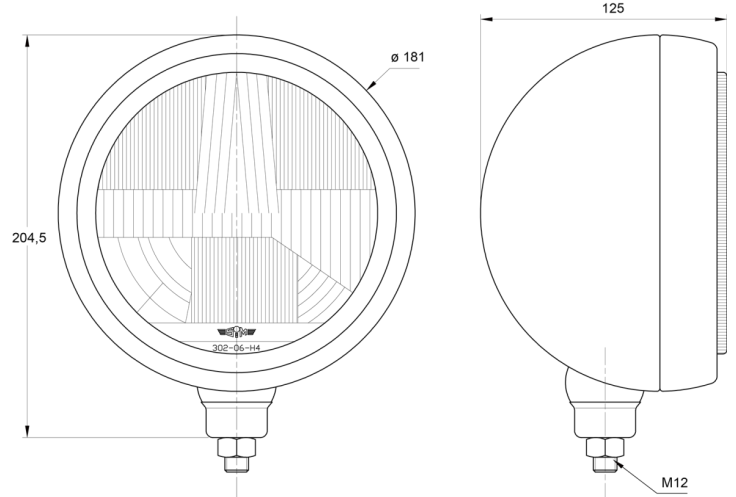

LUCES DELANTERAS Y TRASERAS

3206.000000

Faro de gran alcance | redondo

EAN: 5414184561762

Especificaciones

A solicitar por	1	Espesor mm	125 mm
Altura mm	204 mm	Fuente de luz	Halógeno
Color	Blanco	Lado de montaje	Parte delantera
Color de lente	Transparente	Montaje	Tornillo M12
Conexión	N/A	Número de patrones de destello	N/A
Diámetro mm	181 mm	Peso (kg)	1,150 Kg
Embalaje	Empaque POS	Tipo	Faros de largo alcance