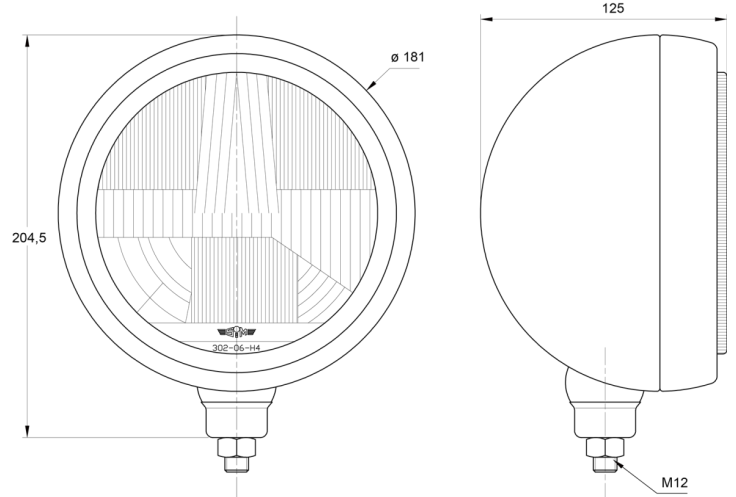

LUCES DELANTERAS Y TRASERAS

3206.000000

Faro de gran alcance | redondo

EAN: 5414184561762

Specifications

A solicitar por	1	Espesor mm	125 mm
Altura mm	204 mm	Fuente de luz	Halógeno
Color	Blanco	Lado de montaje	Parte delantera
Color de lente	Transparente	Montaje	Tornillo M12
Conexión	N/A	Número de patrones de destello	N/A
Diámetro mm	181 mm	Peso (kg)	1,150 Kg
Embalaje	Empaque POS	Tipo	Faros de largo alcance