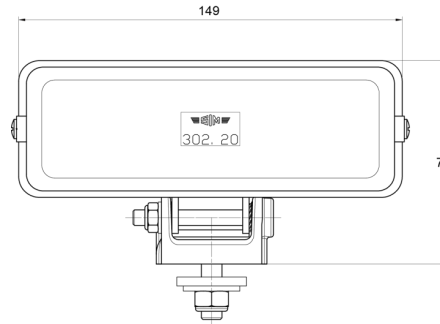

LUCES DELANTERAS Y TRASERAS

3220.000000

Faro de gran alcance | rectangular

EAN: 5414184561946

Especificaciones

A solicitar por	1	Espesor mm	65 mm
Altura mm	79 mm	Fuente de luz	Halógeno
Ancho mm	149 mm	Lado de montaje	Parte delantera
Certificación	ECE	Montaje	Tornillo M8
Color	Blanco	Número de patrones de destello	N/A
Color de lente	Transparente	Peso (kg)	0,345 Kg
Conexión	N/A	Tipo	Faros de largo alcance
Embalaje	Empaque POS		