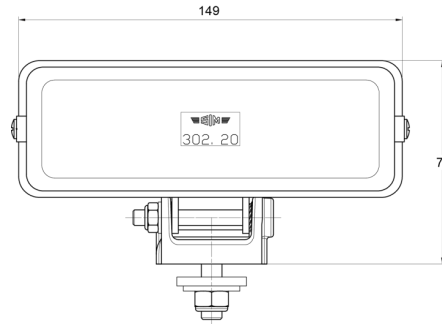

3220.000000

Faro de gran alcance | rectangular

EAN: 5414184561946

Especificaciones

A solicitar por	1	Espesor mm	65 mm
Altura mm	79 mm	Fuente de luz	Halógeno
Ancho mm	149 mm	Lado de montaje	Parte delantera
Certificación	ECE	Montaje	Tornillo M8
Color	Blanco	Número de patrones de destello	N/A
Color de lente	Transparente	Peso (kg)	0,345 Kg
Conexión	N/A	Tipo	Faros de largo alcance
Embalaje	Empaque POS		