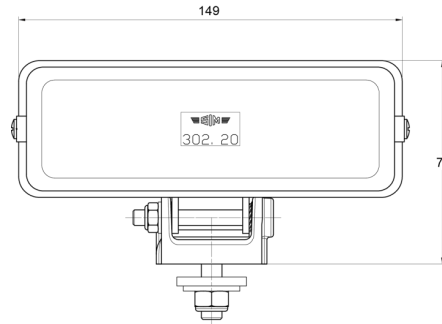

## Especificaciones

A solicitar por	1	Espesor mm	65 mm
Altura mm	79 mm	Fuente de luz	Halógeno
Ancho mm	149 mm	Lado de montaje	Parte delantera
Certificación	ECE	Montaje	Tornillo M8
Color	Blanco	Número de patrones de destello	N/A
Color de lente	Transparente	Peso (kg)	0,345 Kg
Conexión	N/A	Tipo	Faros de largo alcance
Embalaje	Empaque POS		