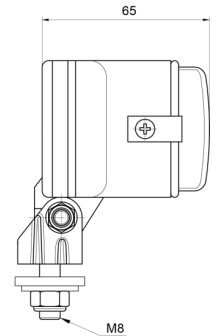

LUCES DELANTERAS Y TRASERAS

3220.000000

Faro de gran alcance | rectangular

EAN: 5414184561946

Especificaciones

A solicitar por	1	Espesor mm	65 mm
Altura mm	79 mm	Fuente de luz	Halógeno
Ancho mm	149 mm	Lado de montaje	Parte delantera
Certificación	ECE	Montaje	Tornillo M8
Color	Blanco	Número de patrones de destello	N/A
Color de lente	Transparente	Peso (kg)	0,345 Kg
Conexión	N/A	Tipo	Faros de largo alcance
Embalaje	Empaque POS		