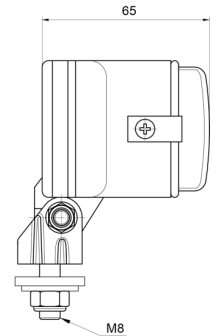

## Especificaciones

A solicitar por	1	Espesor mm	65 mm
Altura mm	79 mm	Fuente de luz	Halógeno
Ancho mm	149 mm	Lado de montaje	Parte delantera
Certificación	ECE	Montaje	Tornillo M8
Color	Blanco	Número de patrones de destello	N/A
Color de lente	Transparente	Peso (kg)	0,345 Kg
Conexión	N/A	Tipo	Faros de largo alcance
Embalaje	Empaque POS		