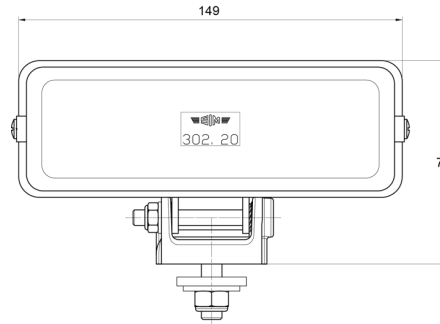

## Especificaciones

A solicitar por	1	Espesor mm	65 mm
Altura mm	79 mm	Fuente de luz	Halógeno
Ancho mm	149 mm	Lado de montaje	Parte delantera
Certificación	ECE	Montaje	Tornillo M8
Color	Blanco	Número de patrones de destello	N/A
Color de lente	Transparente	Peso (kg)	0,345 Kg
Conexión	N/A	Tipo	Faros de largo alcance
Embalaje	Empaque POS		