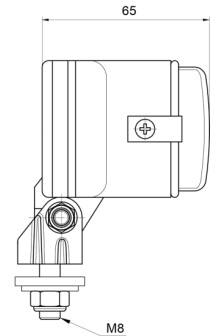

3220.000000

Faro de gran alcance | rectangular

EAN: 5414184561946

Especificaciones

A solicitar por	1	Espesor mm	65 mm
Altura mm	79 mm	Fuente de luz	Halógeno
Ancho mm	149 mm	Lado de montaje	Parte delantera
Certificación	ECE	Montaje	Tornillo M8
Color	Blanco	Número de patrones de destello	N/A
Color de lente	Transparente	Peso (kg)	0,345 Kg
Conexión	N/A	Tipo	Faros de largo alcance
Embalaje	Empaque POS		