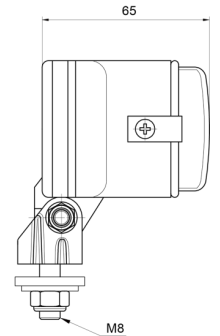

## Especificaciones

A solicitar por	1	Espesor mm	65 mm
Altura mm	79 mm	Fuente de luz	Halógeno
Ancho mm	149 mm	Lado de montaje	Parte delantera
Certificación	ECE	Montaje	Tornillo M8
Color	Blanco	Número de patrones de destello	N/A
Color de lente	Transparente	Peso (kg)	0,345 Kg
Conexión	N/A	Tipo	Faros de largo alcance
Embalaje	Empaque POS		